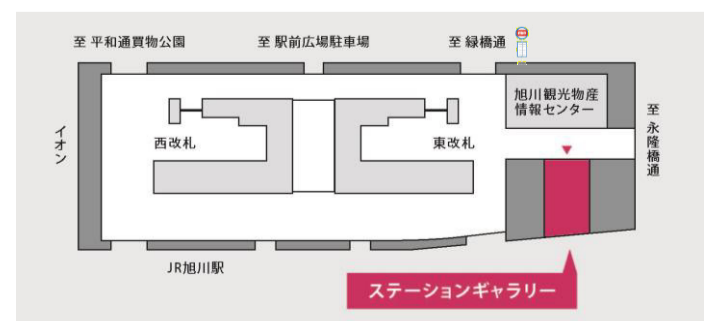

【平成30年1～2月開催】

宮竹真澄・心のふる里人形展

群像舎の書人たち

旭川市役所カメラクラブ作品展

旭川西高校美術部書道部校外展

【会場のご案内】

中原悌二郎記念旭川市彫刻美術館ステーションギャラリー

JR旭川駅東口(旭川市宮下通8丁目3-1)