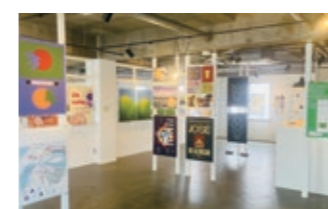

このほか、あさひかわ地域でデザインイベントが多数開催!

イベントの詳細は、ADW☎で随時更新します

デザイン展示