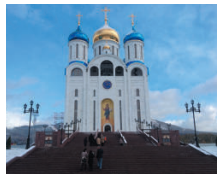

Friendship Cities 友好都市

ユジノサハリンスク市(ロシア連邦・サハリン州)

サハリン州の州都で、文化、経済、産業の中心地です。東はスサヤ運峰に、西はユジノサハリンスキー山脈の多くの丘に囲まれ、南北にスサヤ川と鉄道が縦断しています。