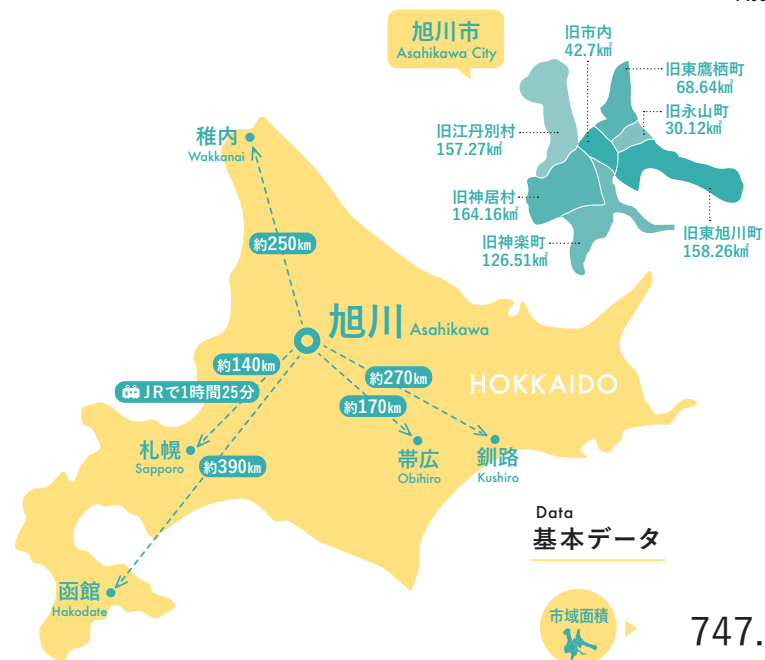

Sister Cities 姉妹都市

ブルーミントン・ノーマル両市 (アメリカ合衆国・イリノイ州)

ブルーミントン市は、シカゴ市の南西206kmに位置し、鉄道が往来する農・商・工業の要所です。隣接するノーマル市はブルーミントン市の双子都市となっています。

水原市 (大韓民国・京畿道)

Suwon,
Gyeonggi Province, Korea

京畿道の道庁所在地で、ソウル市の南44kmに位置する拠点都市です。中心部にはユネスコ世界遺産にも登録されている水原華城があり、歴史的遺跡も多く残されています。

南さつま市 (鹿児島県)

Minamisatsuma,
Kagoshima Prefecture, Japan

鹿児島県薩摩半島西部に位置し、農・畜・水産業や加工品、焼酎・電子部品等の地場産業が発達しています。5月には日本三大砂丘の吹上浜で一大イベントである吹上浜砂の祭典が開催されています。

Friendship Cities 友好都市

ユジノサハリンスク市(ロシア連邦・サハリン州)

サハリン州の州都で、文化、経済、産業の中心地です。東はスサヤ運峰に、西はユジノサハリンスキー山脈の多くの丘に囲まれ、南北にスサヤ川と鉄道が縦断しています。

ハルビン 哈爾濱市(中華人民共和國・黒龍江省)

Harbin,
Heilongjiang Province, People's Republic of China

哈爾濱市は黒龍江省の省都です。松花江に面する東北地方最大の都市で、省の政治、経済、文化の中心地です。1月には世界的に有名な冰雪祭が毎年開かれています。

Asahikawa Citizens Charter 市民憲章

(昭和35年9月20日制定)

わたしたちは、旭川市の市民であることに誇りと責任を感じ、この憲章を掲げて、よりよい旭川をつくることに努めましょう。

1. 元気で働き、楽しい家庭をつくりましょう。
1. 親切をつくし、あたたかい社会をつくりましょう。
1. ぎまわりを守り、明るいまちをつくりましょう。
1. 自然を愛し、きれいな都市をつくりましょう。
1. 文化を育て、豊かな郷土をつくりましょう。

1. We shall work hard and create happy households.
2. We shall treat others with kindness and build a warm society.
3. We shall obey rules and make our streets orderly and cheerful.
4. We shall love the nature around us and make our city beautiful.
5. We shall foster our culture and make our hometown vibrant and strong.

Data 基本データ