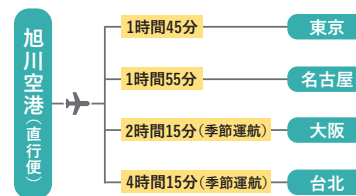

Access アクセス

市民の木 City Tree
ナナカマド
Nanakamado (Rowan)