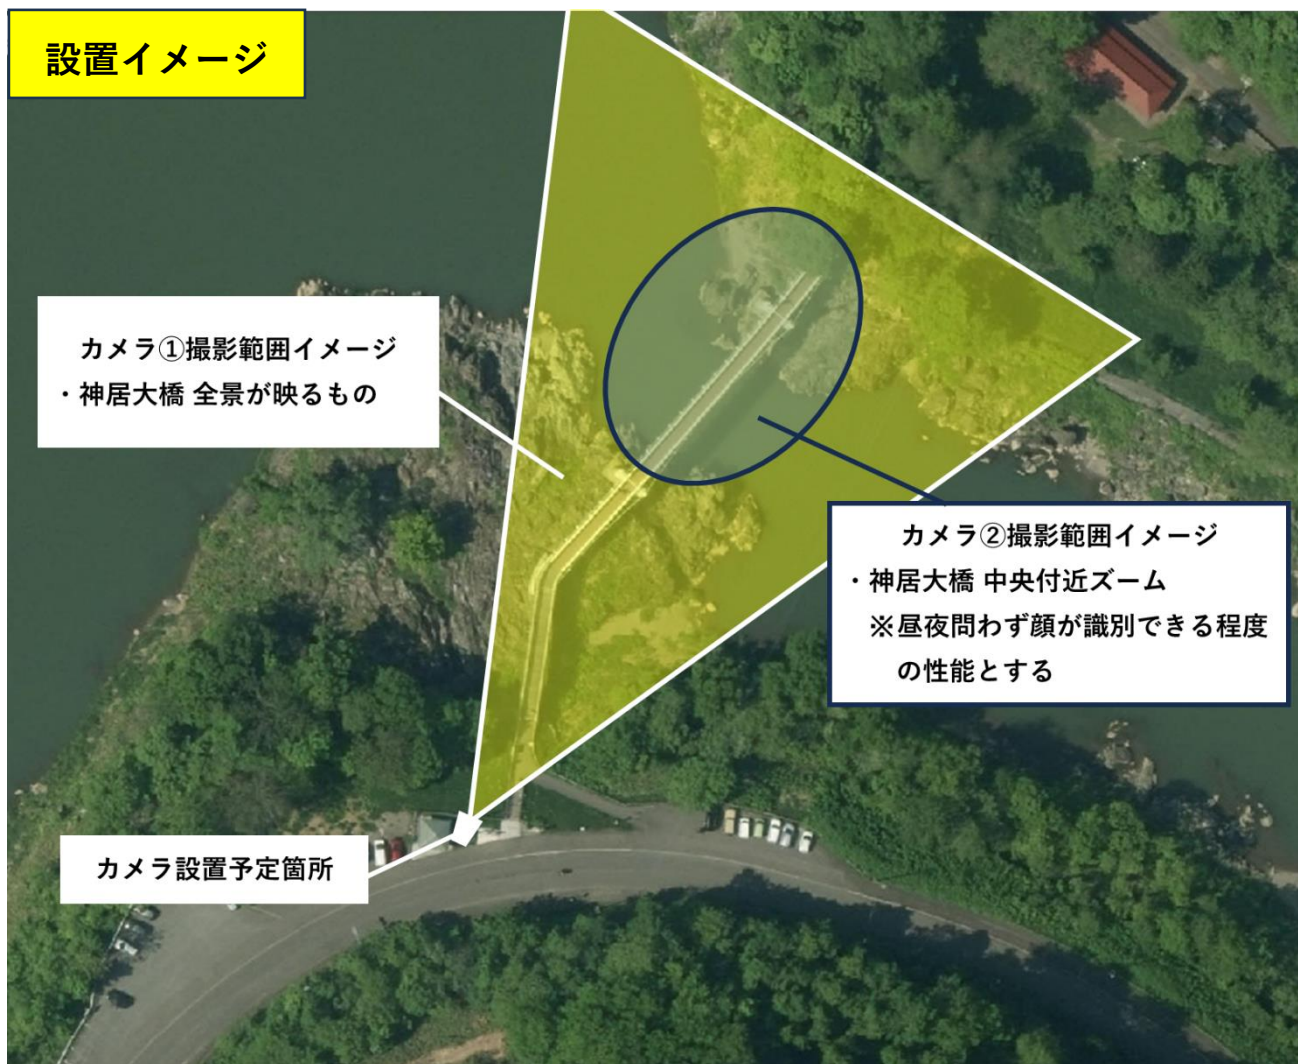

防犯カメラの設置概要

1 旭川市街地

(1) 設置箇所・台数

既設の防犯カメラと同じ位置に同じ台数を設置する（7箇所、計8台）。

## 防犯カメラの設置概要

## 2 神居古潭（旭川市神居町神居古潭）

## (1) 設置箇所・台数

概ね 2 台程度とし、以下に示す範囲を撮影できるものとする。

ただし、この撮影範囲及び条件を網羅する上で、より効率的・効果的な手法等について提案がある場合はこの限りではない。