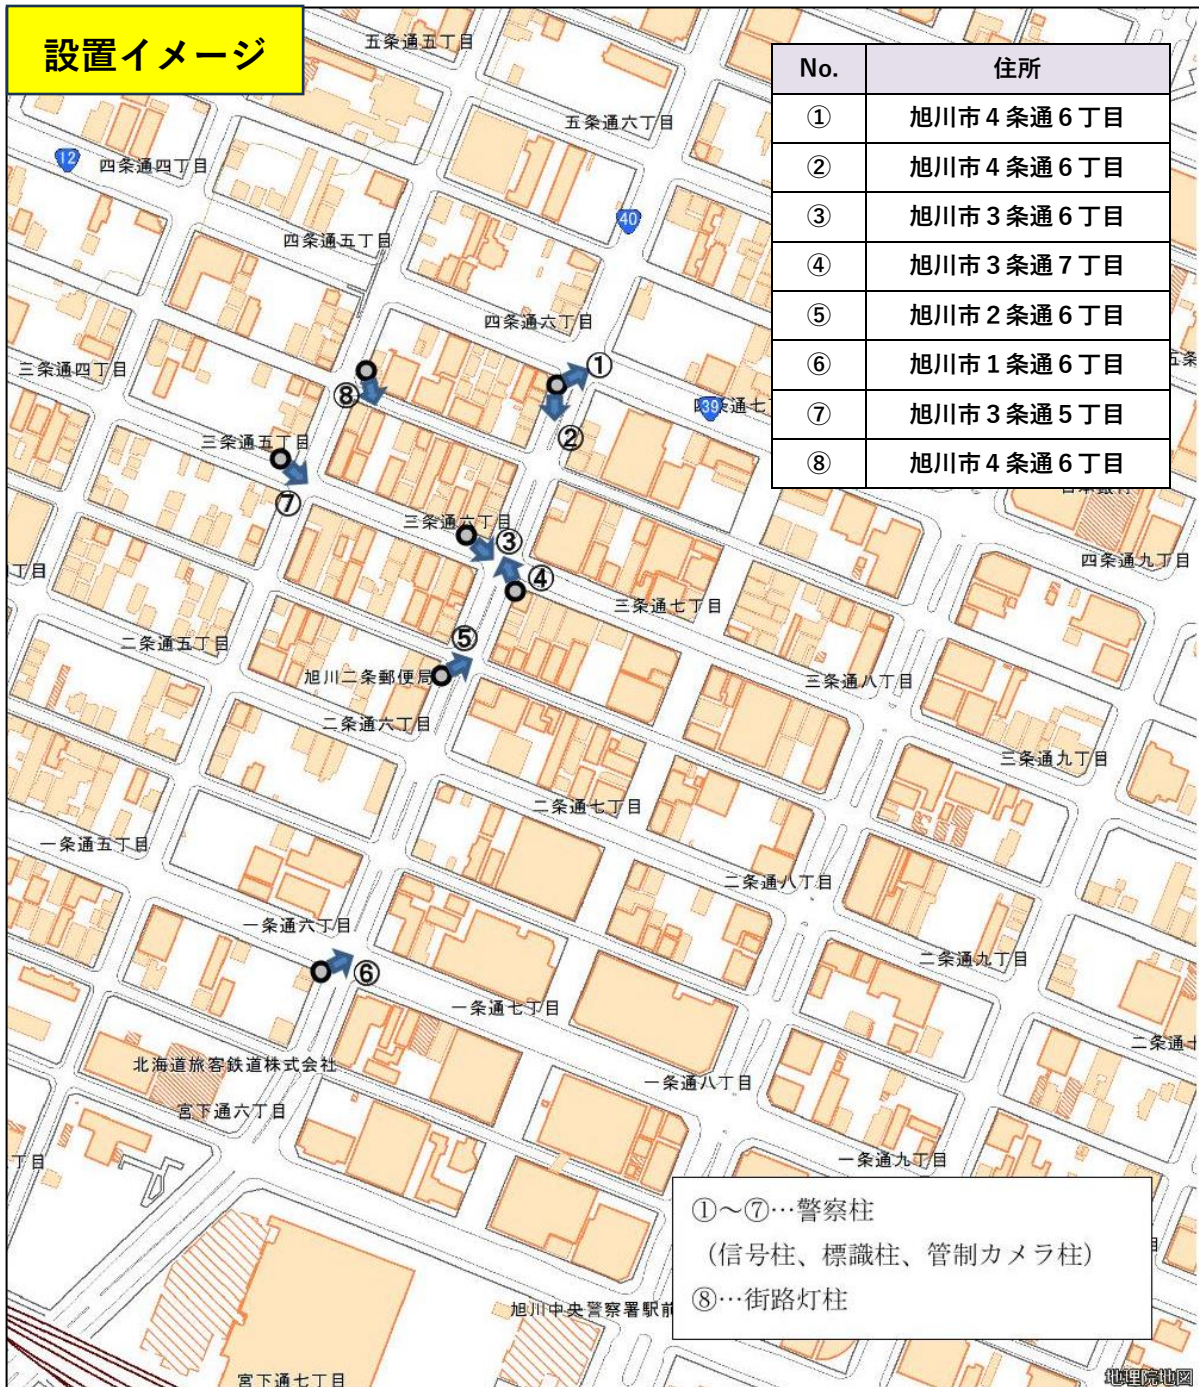

防犯カメラの設置概要

1 旭川市街地

(1) 設置箇所・台数

既設の防犯カメラと同じ位置に同じ台数を設置する（7箇所、計8台）。

## 2 神居古潭（旭川市神居町神居古潭）