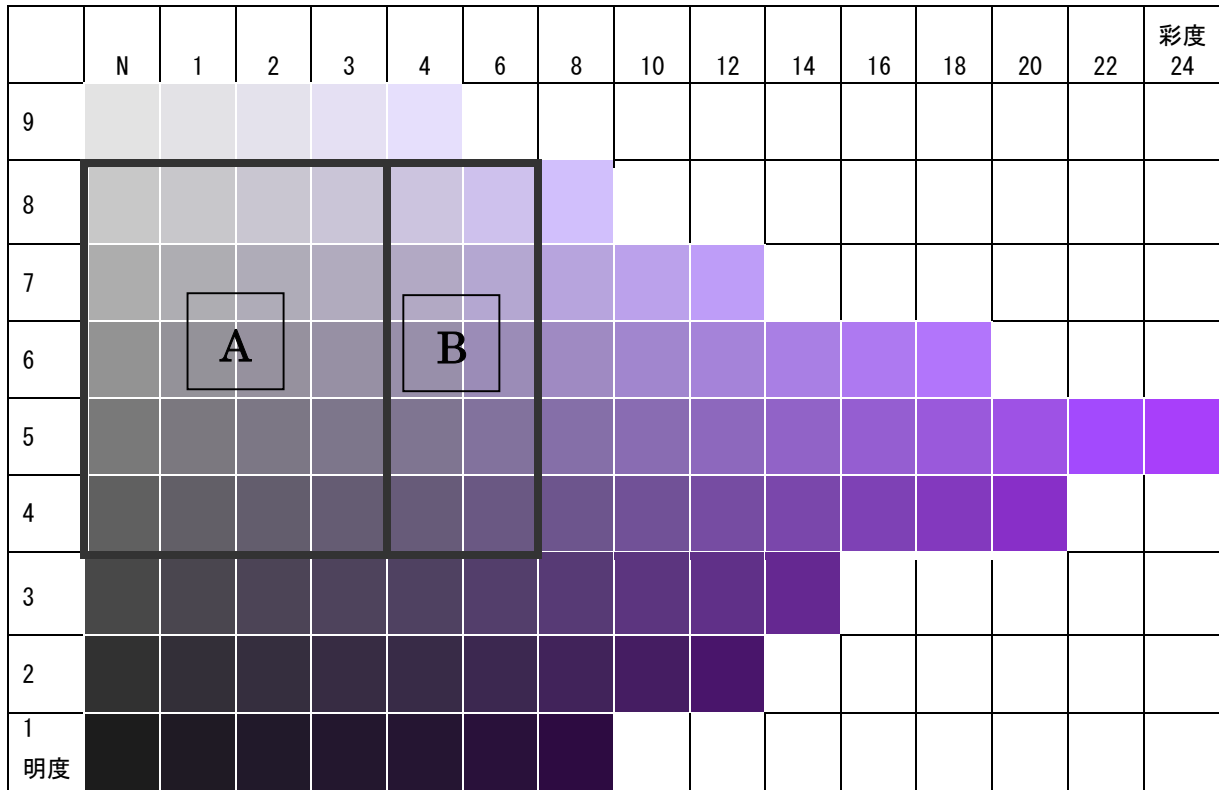

7. 5B

A → 北彩都あさひかわ地区

A + **B** → 市域全域

10B

2. 5PB

A → 北彩都あさひかわ地区

A + **B** → 市域全域

5PB

7. 5PB

A → 北彩都あさひかわ地区

A + B → 市域全域

10PB

2. 5P

A → 北彩都あさひかわ地区

A + **B** → 市域全域

5P

7. 5P

A → 北彩都あさひかわ地区

A + **B** → 市域全域

10P

2. 5RP

A → 北彩都あさひかわ地区

A + **B** → 市域全域

5RP