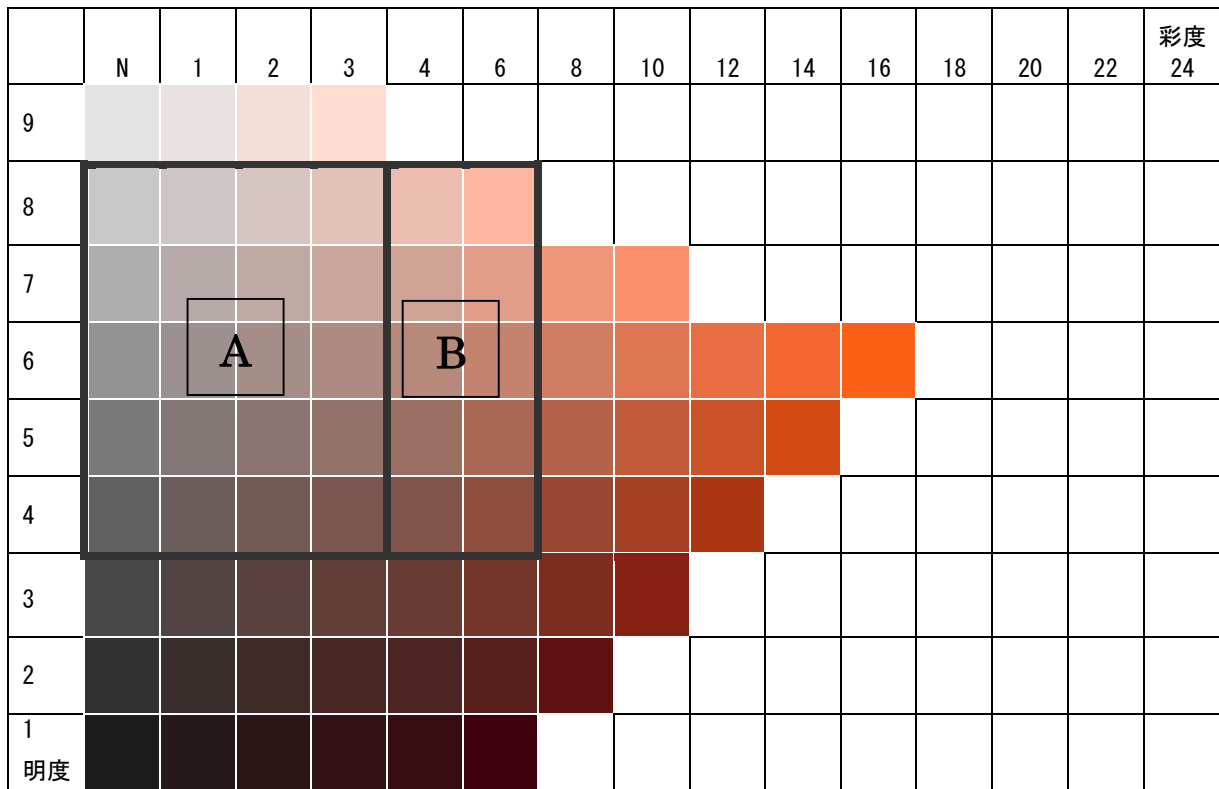

参考文献：財団法人日本色彩研究所編（2004）「デジタル色彩マニュアル」
株式会社クレオ 237pp

1 はじめに

旭川市では平成19年7月1日より、建築物等の届出制度が開始される。この届出制度は、景観法による景観計画を活用して、市域全域を対象にまちの景観を構成する重要な要素となっている建築物や工作物のうち、特に規模の大きなものについて景観に配慮していただくことで旭川らしい景観づくりを進めるために設けたものである。全市域に加え、さらに景観計画重点区域に北彩都あさひかわを定め、建築物、工作物について行為の制限を定めている。

この「建築物の色彩範囲図」は、行為の制限に定められている建築物の色彩の範囲についてカラーチャートで示したものである。

2 色彩範囲図

2.5R

A → 北彩都あさひかわ地区

A + **B** → 市域全域

5R

7. 5R

A → 北彩都あさひかわ地区

A + **B** → 市域全域

10R

2. 5YR

	N	1	2	3	4	6	8	10	12	14	16	18	20	22	彩度 24
9															
8															
7															
6															
5															
4															
3															
2															
1 明度															

A → 北彩都あさひかわ地区

A + **B** → 市域全域

5YR

	N	1	2	3	4	6	8	10	12	14	16	18	20	22	彩度 24
9															
8															
7															
6															
5															
4															
3															
2															
1 明度															