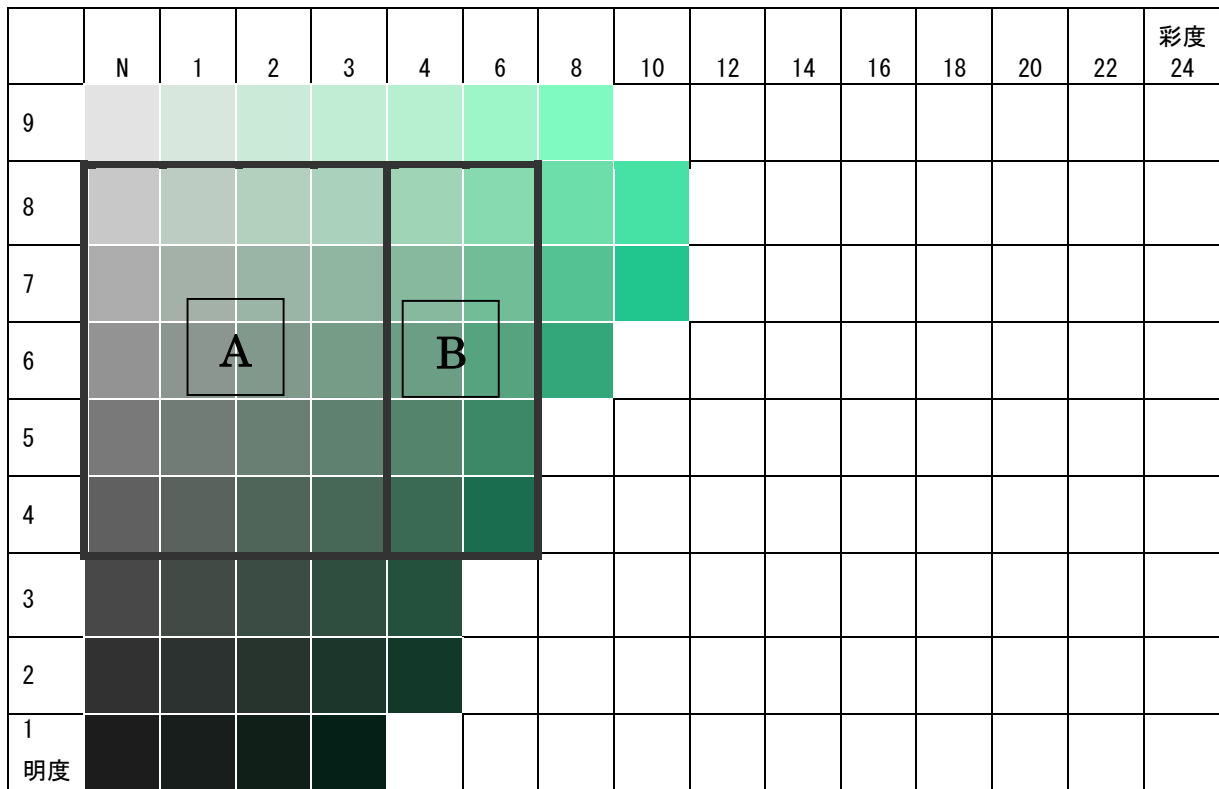

A → 北彩都あさひかわ地区

A + **B** → 市域全域

5GY

	N	1	2	3	4	6	8	10	12	14	16	18	20	22	彩度 24
9															
8															
7															
6															
5															
4															
3															
2															
1 明度															

7. 5GY

A → 北彩都あさひかわ地区

A + **B** → 市域全域

10GY

2. 5G

A → 北彩都あさひかわ地区

A + **B** → 市域全域

5G

7. 5G

A → 北彩都あさひかわ地区

A + **B** → 市域全域

10G

2. 5BG

	N	1	2	3	4	6	8	10	12	14	16	18	20	22	彩度 24
9															
8															
7															
6															
5															
4															
3															
2															
1	明度														

A → 北彩都あさひかわ地区

A + **B** → 市域全域

5BG

	N	1	2	3	4	6	8	10	12	14	16	18	20	22	彩度 24
9															
8															
7															
6															
5															
4															
3															
2															
1	明度														