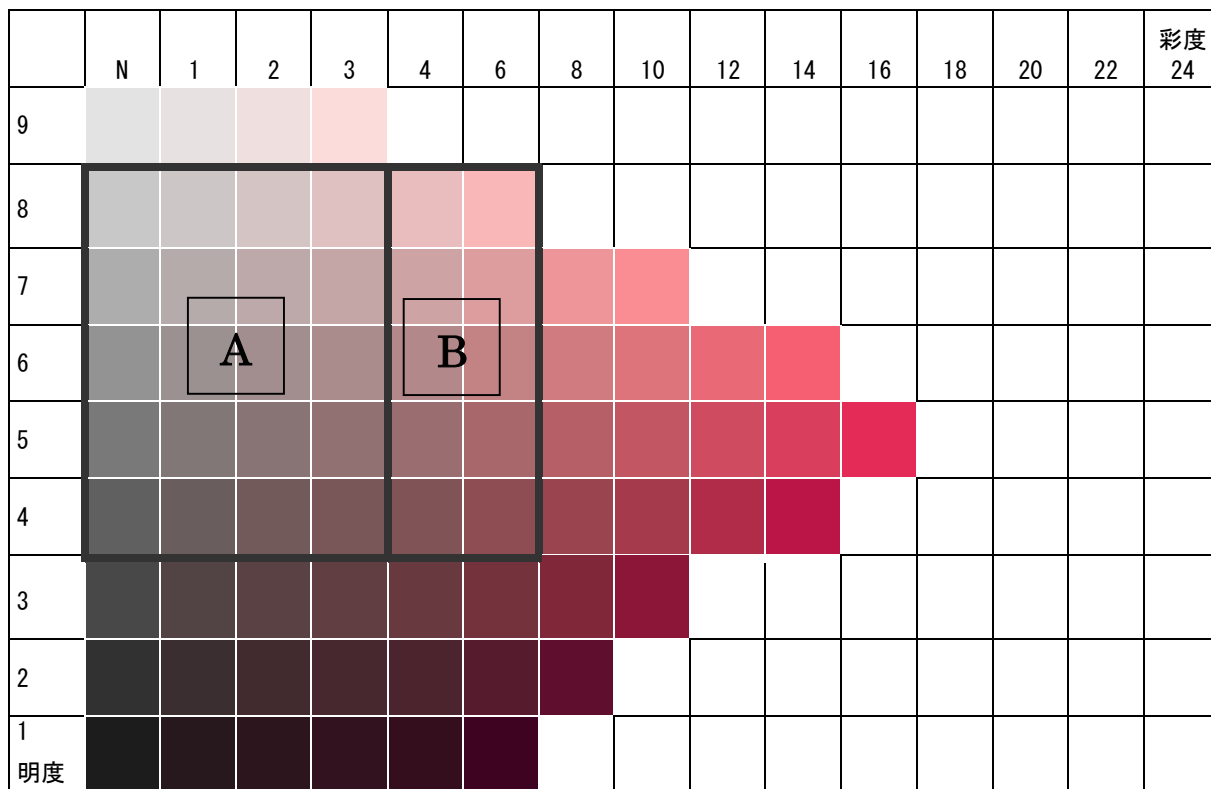

旭川市景観計画

行為の制限 建築物の色彩範囲図

目次

1 はじめに	1
2 色彩範囲図（色相別）	
2.5R,5R	2
7.5R,10R	3
2.5YR,5YR	4
7.5YR,10YR	5
2.5Y,5Y	6
7.5Y,10Y	7
2.5GY,5GY	8
7.5GY,10GY	9
2.5G,5G	10
7.5G,10G	11
2.5BG,5BG	12
7.5BG,10BG	13
2.5B,5B	14
7.5B,10B	15
2.5PB,5PB	16
7.5PB,10PB	17
2.5P,5P	18
7.5P,10P	19
2.5RP,5RP	20
7.5RP,10RP	21

参考文献：財団法人日本色彩研究所編（2004）「デジタル色彩マニュアル」
株式会社クレオ 237pp

1 はじめに

旭川市では平成19年7月1日より、建築物等の届出制度が開始される。この届出制度は、景観法による景観計画を活用して、市域全域を対象にまちの景観を構成する重要な要素となっている建築物や工作物のうち、特に規模の大きなものについて景観に配慮していただくことで旭川らしい景観づくりを進めるために設けたものである。全市域に加え、さらに景観計画重点区域に北彩都あさひかわを定め、建築物、工作物について行為の制限を定めている。

この「建築物の色彩範囲図」は、行為の制限に定められている建築物の色彩の範囲についてカラーチャートで示したものである。

2 色彩範囲図

2.5R

A → 北彩都あさひかわ地区

A + **B** → 市域全域

5R

7. 5R

A → 北彩都あさひかわ地区

A + **B** → 市域全域

10R

2. 5YR

	N	1	2	3	4	6	8	10	12	14	16	18	20	22	彩度 24
9															
8															
7															
6															
5															
4															
3															
2															
1 明度															