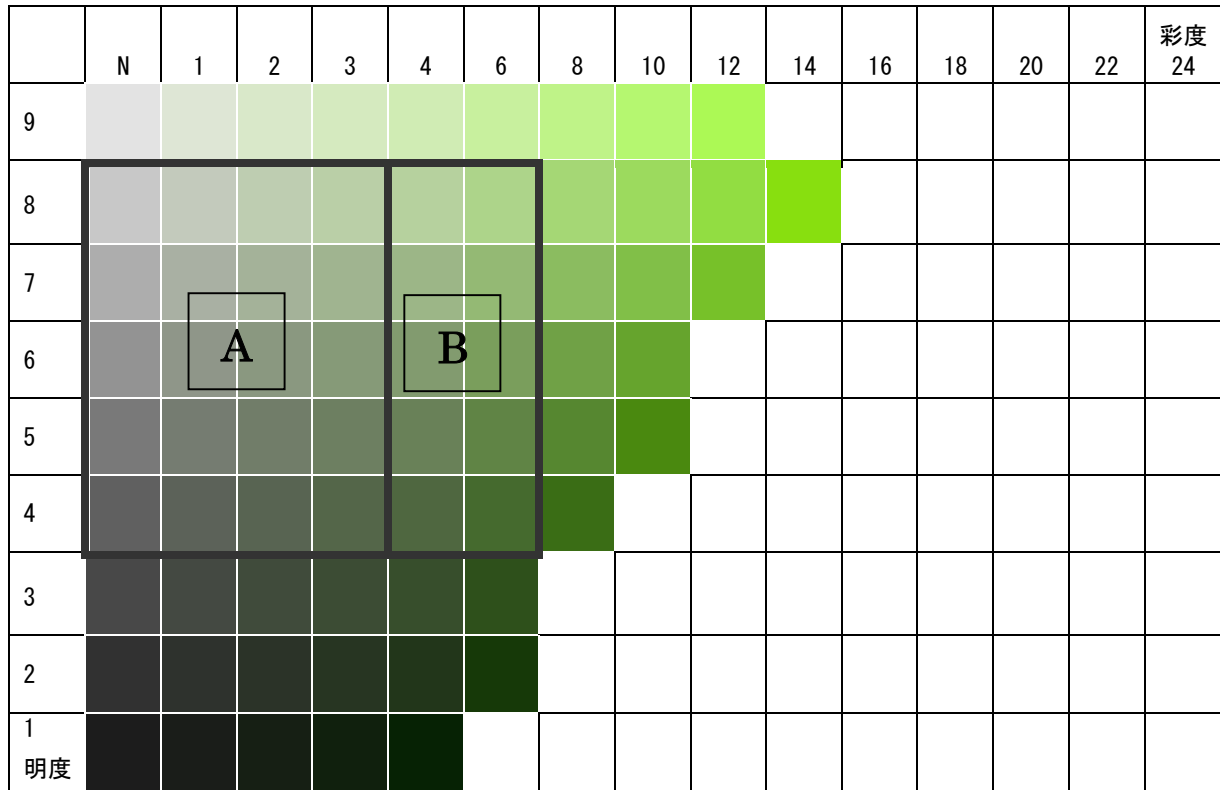

7. 5GY

A → 北彩都あさひかわ地区

A + **B** → 市域全域

10GY