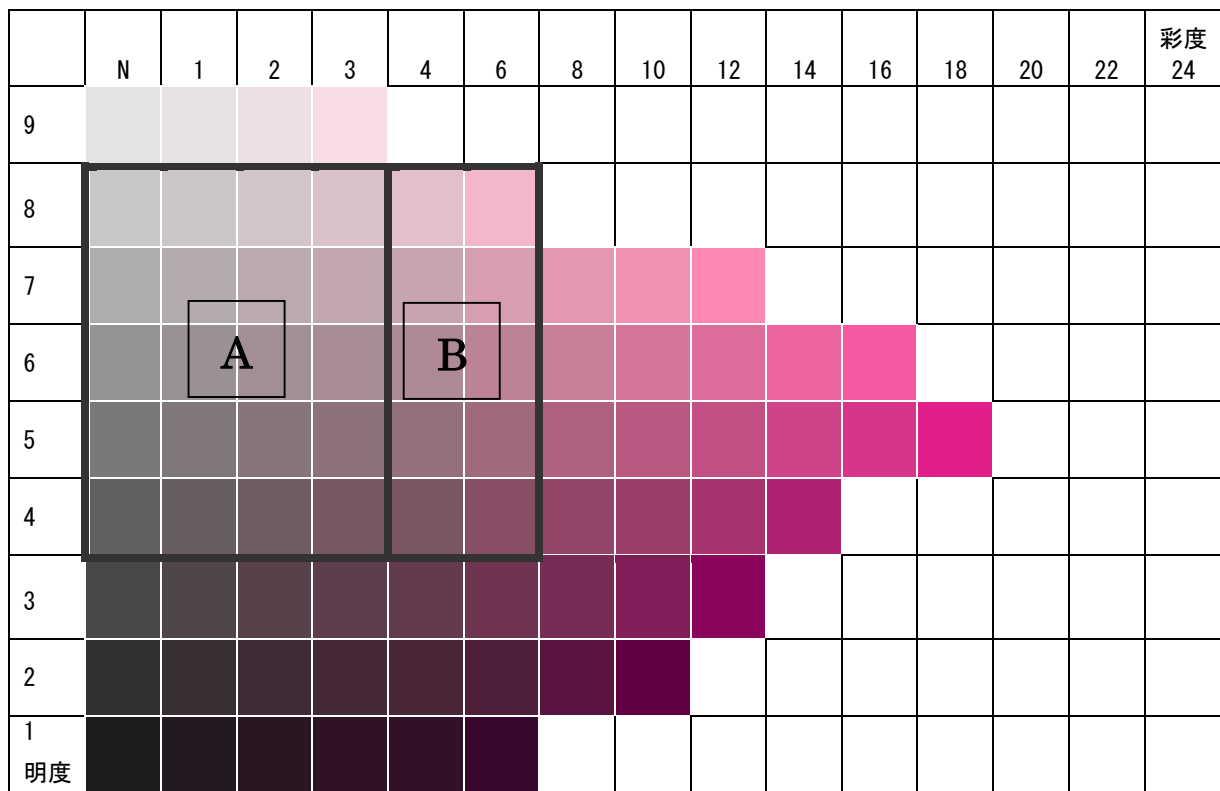

この「建築物の色彩範囲図」は、行為の制限に定められている建築物の色彩の範囲についてカラーチャートで示したものである。

2 色彩範囲図

2.5R

A → 北彩都あさひかわ地区

A + **B** → 市域全域

5R

7. 5R

A → 北彩都あさひかわ地区

7. 5PB

A → 北彩都あさひかわ地区

A + B → 市域全域

10PB

2. 5P

A → 北彩都あさひかわ地区

A + **B** → 市域全域

5P

7. 5P

A → 北彩都あさひかわ地区

A + **B** → 市域全域

10P

2. 5RP

A → 北彩都あさひかわ地区

A + **B** → 市域全域

5RP

7. 5RP

A → 北彩都あさひかわ地区

A + B → 市域全域

10RP