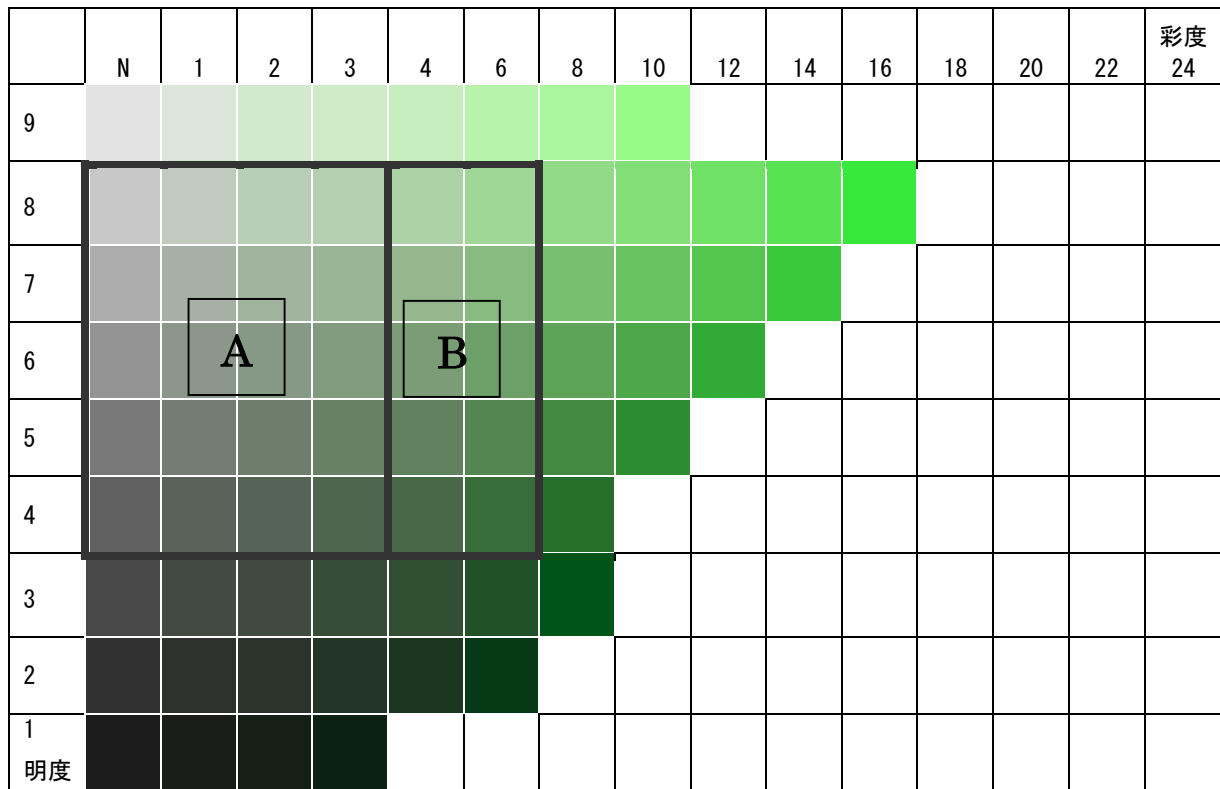

A → 北彩都あさひかわ地区

A + **B** → 市域全域

10Y

	N	1	2	3	4	6	8	10	12	14	16	18	20	22	彩度 24
9															
8															
7															
6															
5															
4															
3															
2															
1 明度															

2. 5GY

	N	1	2	3	4	6	8	10	12	14	16	18	20	22	彩度 24
9															
8															
7															
6															
5															
4															
3															
2															
1 明度															

A → 北彩都あさひかわ地区

A + **B** → 市域全域

5GY

	N	1	2	3	4	6	8	10	12	14	16	18	20	22	彩度 24
9															
8															
7															
6															
5															
4															
3															
2															
1 明度															

7. 5GY

A → 北彩都あさひかわ地区

A + **B** → 市域全域

10GY

2. 5G

A → 北彩都あさひかわ地区

A + **B** → 市域全域

5G