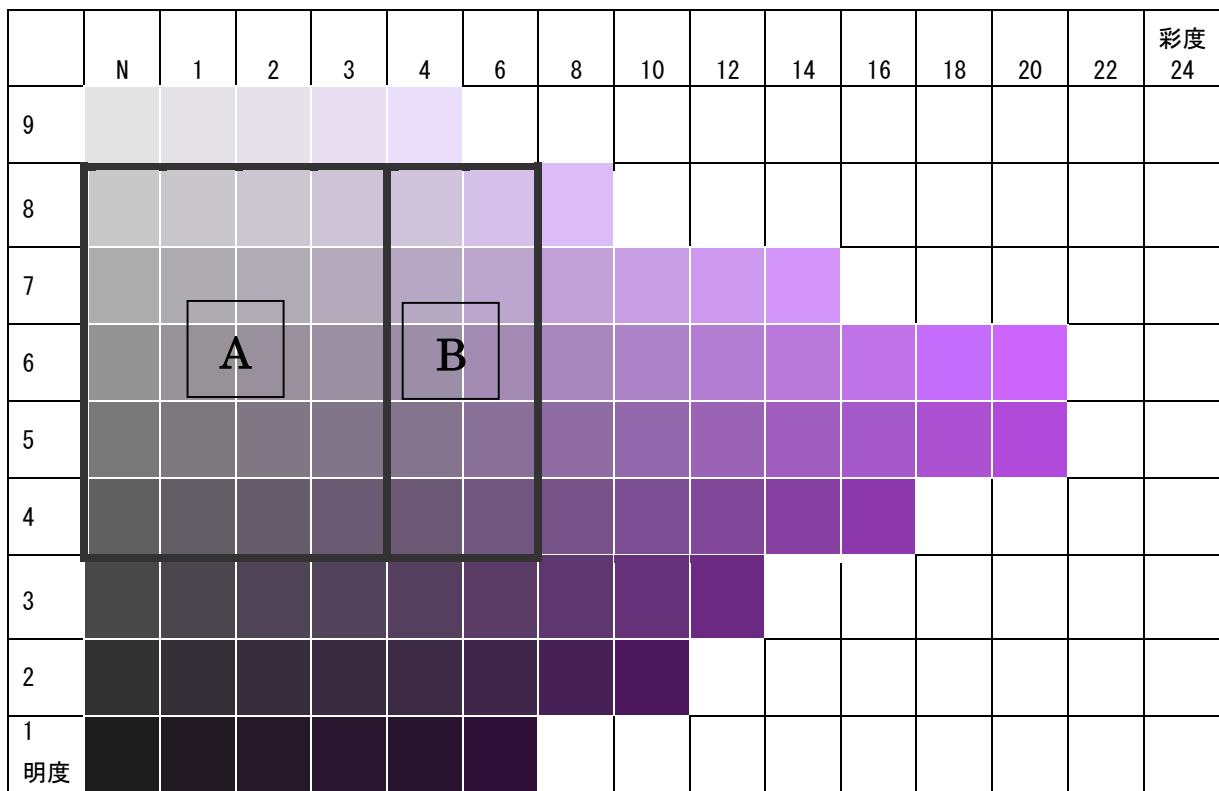

この「建築物の色彩範囲図」は、行為の制限に定められている建築物の色彩の範囲についてカラーチャートで示したものである。

2 色彩範囲図

2.5R

A → 北彩都あさひかわ地区

A + **B** → 市域全域

5R

7. 5R

A → 北彩都あさひかわ地区

7. 5B

A → 北彩都あさひかわ地区

A + **B** → 市域全域

10B

2. 5PB

A → 北彩都あさひかわ地区

A + **B** → 市域全域

5PB

7. 5PB

A → 北彩都あさひかわ地区

A + B → 市域全域

10PB

2. 5P

A → 北彩都あさひかわ地区

A + **B** → 市域全域

5P

7. 5P

A → 北彩都あさひかわ地区

A + **B** → 市域全域

10P

2. 5RP

A → 北彩都あさひかわ地区

A + **B** → 市域全域

5RP