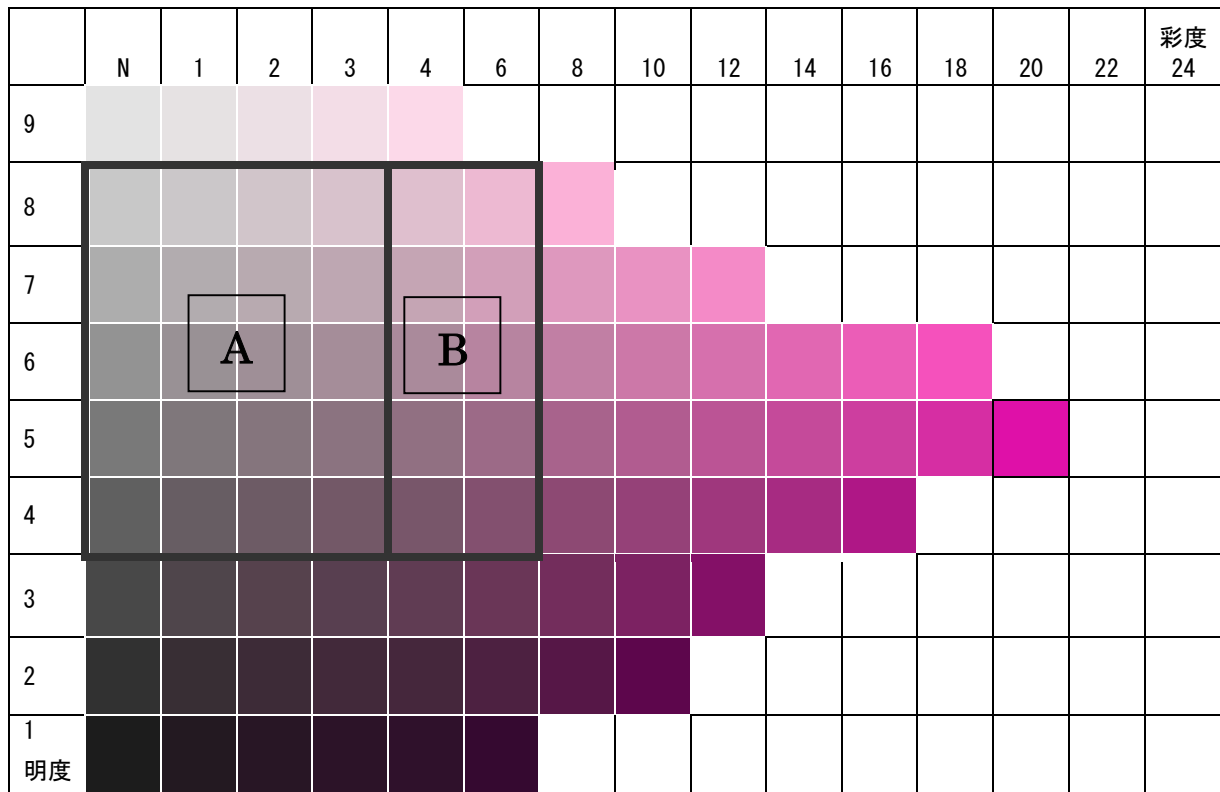

この「建築物の色彩範囲図」は、行為の制限に定められている建築物の色彩の範囲についてカラーチャートで示したものである。

2 色彩範囲図

2.5R

A → 北彩都あさひかわ地区

A + **B** → 市域全域

5R

7. 5R

A → 北彩都あさひかわ地区

7. 5PB

A → 北彩都あさひかわ地区

A + B → 市域全域

10PB

2. 5P

A → 北彩都あさひかわ地区

A + **B** → 市域全域

5P

7. 5P

A → 北彩都あさひかわ地区

A + **B** → 市域全域

10P

2. 5RP

A → 北彩都あさひかわ地区

A + **B** → 市域全域

5RP

7. 5RP

A → 北彩都あさひかわ地区

A + B → 市域全域

10RP