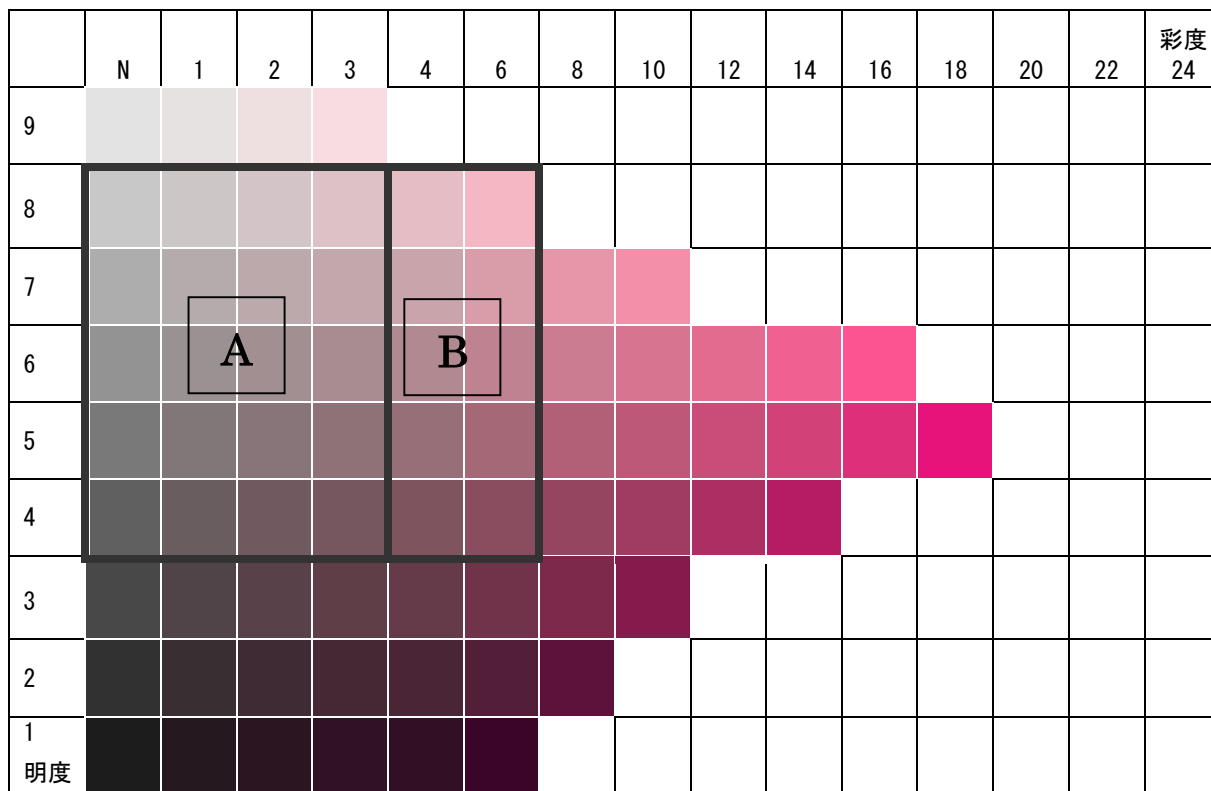

7. 5B

A → 北彩都あさひかわ地区

A + **B** → 市域全域

10B

2. 5PB

A → 北彩都あさひかわ地区

A + **B** → 市域全域

5PB

7. 5PB

A → 北彩都あさひかわ地区

A + B → 市域全域

10PB

2. 5P

A → 北彩都あさひかわ地区

A + **B** → 市域全域

5P

7. 5P

A → 北彩都あさひかわ地区

A + **B** → 市域全域

10P

2. 5RP

A → 北彩都あさひかわ地区

A + **B** → 市域全域

5RP

7. 5RP

A → 北彩都あさひかわ地区

A + B → 市域全域

10RP