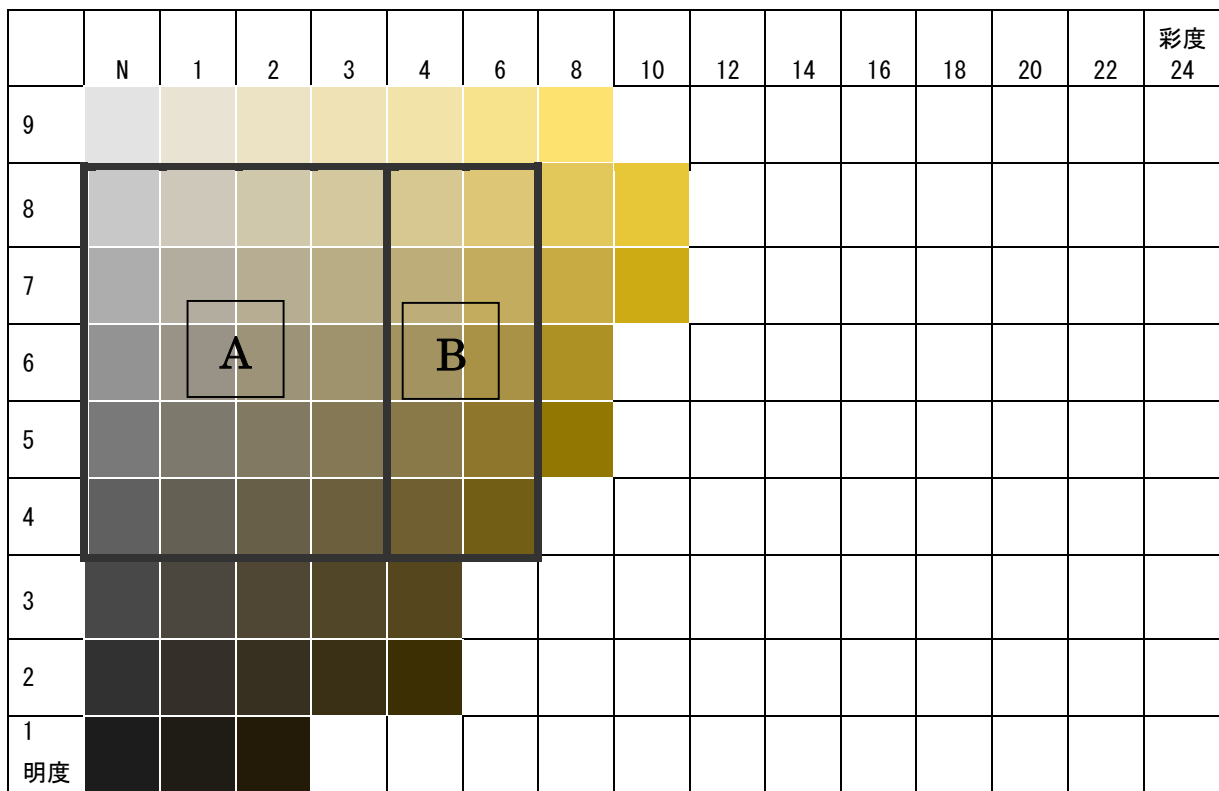

A → 北彩都あさひかわ地区

A + **B** → 市域全域

5YR

	N	1	2	3	4	6	8	10	12	14	16	18	20	22	彩度 24
9															
8															
7															
6															
5															
4															
3															
2															
1 明度															

A → 北彩都あさひかわ地区

A + **B** → 市域全域

10YR

	N	1	2	3	4	6	8	10	12	14	16	18	20	22	彩度 24
9															
8															
7															
6															
5															
4															
3															
2															
1 明度															

2. 5Y

A → 北彩都あさひかわ地区

A + **B** → 市域全域

5Y

7. 5Y

	N	1	2	3	4	6	8	10	12	14	16	18	20	22	彩度 24
9															
8															
7															
6															
5															
4															
3															
2															
1 明度															

A → 北彩都あさひかわ地区

A + **B** → 市域全域

10Y

	N	1	2	3	4	6	8	10	12	14	16	18	20	22	彩度 24
9															
8															
7															
6															
5															
4															
3															
2															
1 明度															