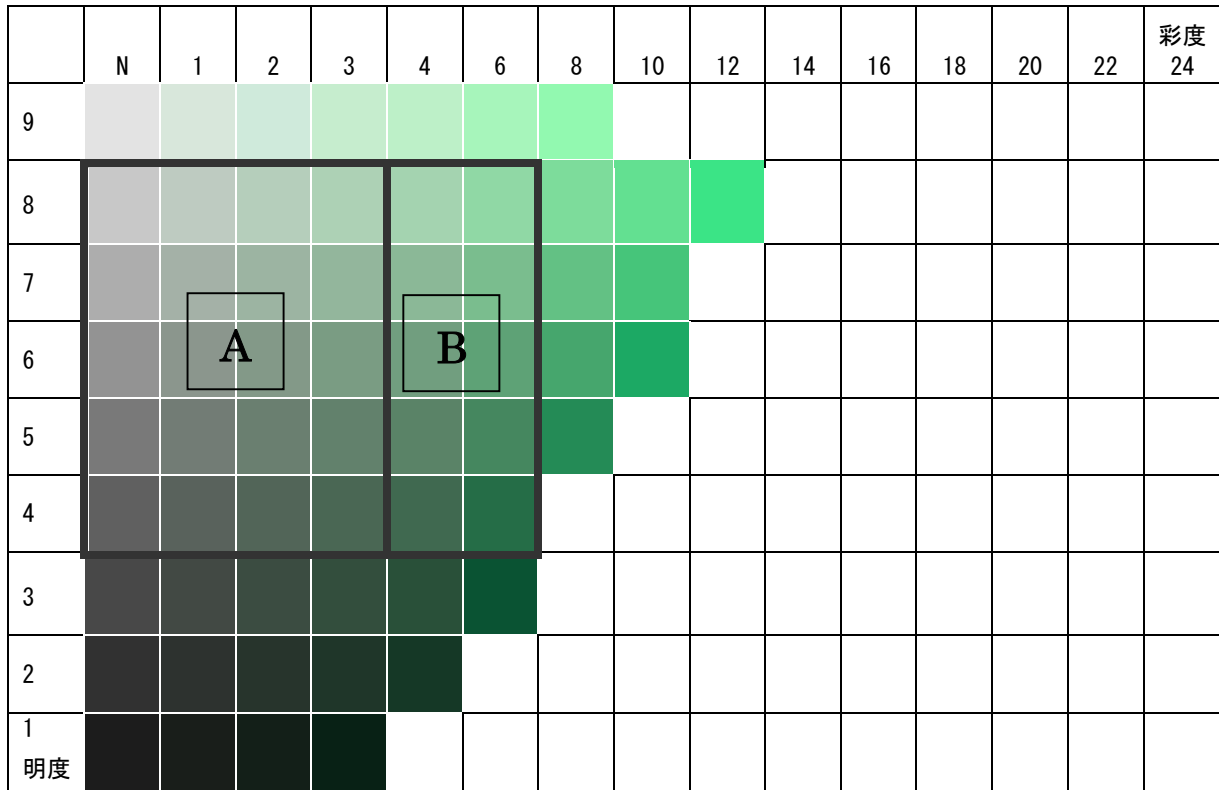

A → 北彩都あさひかわ地区

A + **B** → 市域全域

5GY

	N	1	2	3	4	6	8	10	12	14	16	18	20	22	彩度 24
9															
8															
7															
6															
5															
4															
3															
2															
1 明度															

7. 5GY

A → 北彩都あさひかわ地区

A + **B** → 市域全域

10GY

2. 5G

A → 北彩都あさひかわ地区

A + **B** → 市域全域

5G

7. 5G

A → 北彩都あさひかわ地区

A + **B** → 市域全域

10G

2. 5BG

	N	1	2	3	4	6	8	10	12	14	16	18	20	22	彩度 24
9															
8															
7															
6															
5															
4															
3															
2															
1	明度														

A → 北彩都あさひかわ地区

A + **B** → 市域全域

5BG

	N	1	2	3	4	6	8	10	12	14	16	18	20	22	彩度 24
9															
8															
7															
6															
5															
4															
3															
2															
1	明度														