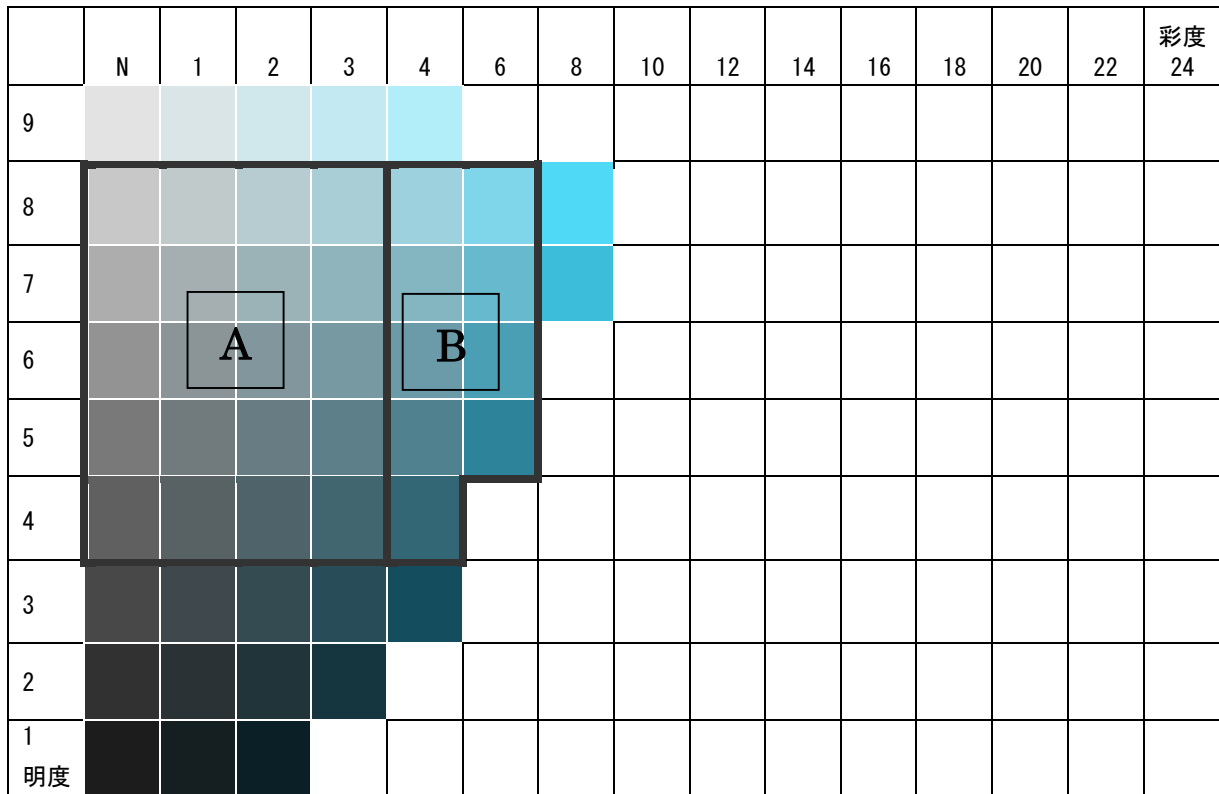

7. 5G

A → 北彩都あさひかわ地区

A + **B** → 市域全域

10G

2. 5BG

	N	1	2	3	4	6	8	10	12	14	16	18	20	22	彩度 24
9															
8															
7															
6															
5															
4															
3															
2															
1	明度														

A → 北彩都あさひかわ地区

A + **B** → 市域全域

5BG

	N	1	2	3	4	6	8	10	12	14	16	18	20	22	彩度 24
9															
8															
7															
6															
5															
4															
3															
2															
1	明度														

7. 5BG

A → 北彩都あさひかわ地区

A + **B** → 市域全域

10BG

2. 5B

A → 北彩都あさひかわ地区

A + **B** → 市域全域

5B

7. 5B

A → 北彩都あさひかわ地区

A + **B** → 市域全域

10B

2. 5PB

A → 北彩都あさひかわ地区

A + **B** → 市域全域

5PB