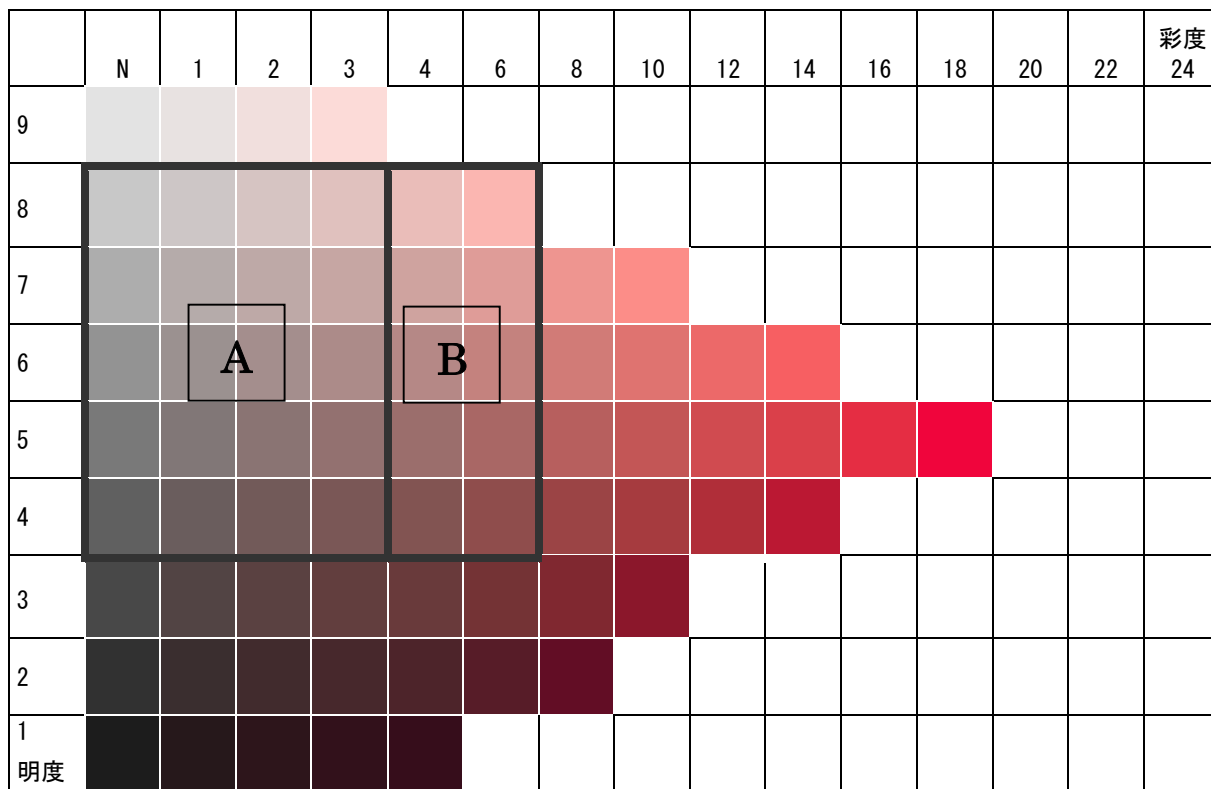

参考文献：財団法人日本色彩研究所編（2004）「デジタル色彩マニュアル」
株式会社クレオ 237pp

1 はじめに

旭川市では平成19年7月1日より、建築物等の届出制度が開始される。この届出制度は、景観法による景観計画を活用して、市域全域を対象にまちの景観を構成する重要な要素となっている建築物や工作物のうち、特に規模の大きなものについて景観に配慮していただくことで旭川らしい景観づくりを進めるために設けたものである。全市域に加え、さらに景観計画重点区域に北彩都あさひかわを定め、建築物、工作物について行為の制限を定めている。

この「建築物の色彩範囲図」は、行為の制限に定められている建築物の色彩の範囲についてカラーチャートで示したものである。

2 色彩範囲図

2.5R

A → 北彩都あさひかわ地区

A + **B** → 市域全域

5R

7. 5R

A → 北彩都あさひかわ地区

A + **B** → 市域全域

10R

2. 5YR

	N	1	2	3	4	6	8	10	12	14	16	18	20	22	彩度 24
9															
8															
7															
6															
5															
4															
3															
2															
1 明度															

A → 北彩都あさひかわ地区

A + **B** → 市域全域

5YR

	N	1	2	3	4	6	8	10	12	14	16	18	20	22	彩度 24
9															
8															
7															
6															
5															
4															
3															
2															
1 明度															