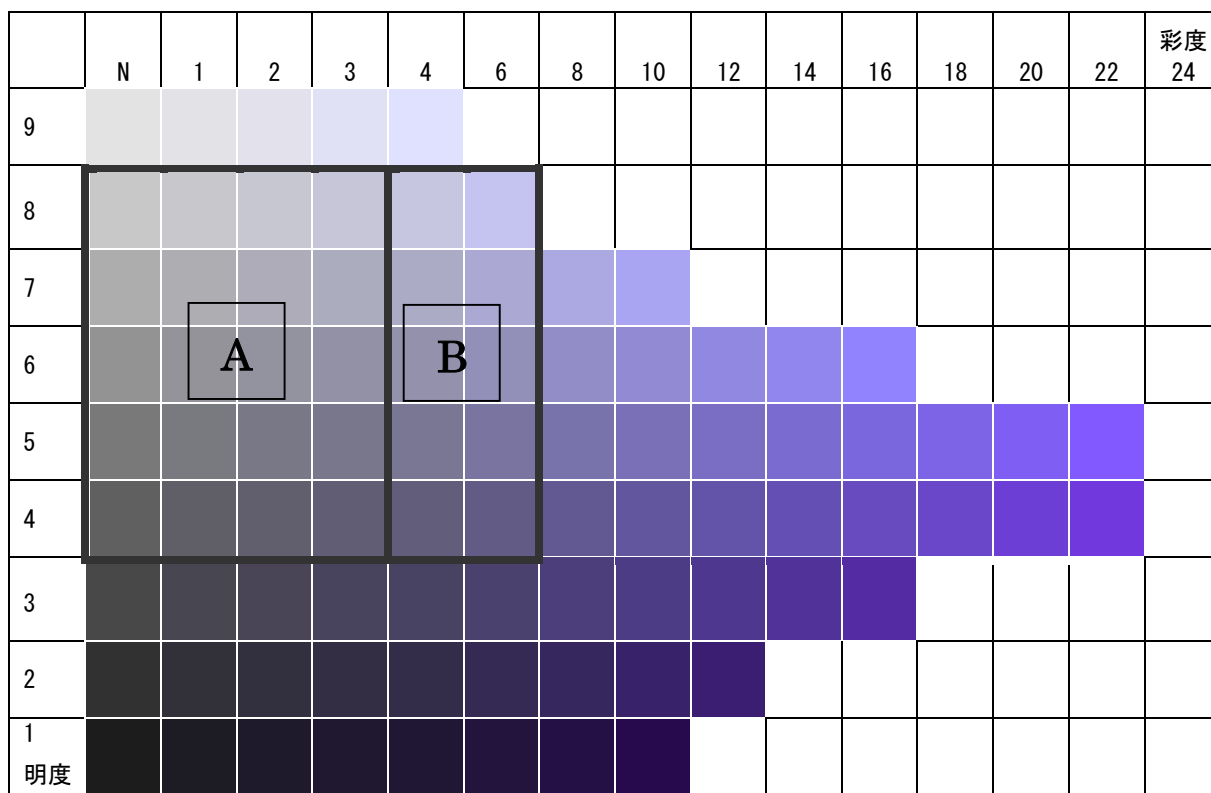

A → 北彩都あさひかわ地区

A + **B** → 市域全域

5BG

	N	1	2	3	4	6	8	10	12	14	16	18	20	22	彩度 24
9															
8															
7															
6															
5															
4															
3															
2															
1	明度														

7. 5BG

A → 北彩都あさひかわ地区

A + **B** → 市域全域

10BG

2. 5B

A → 北彩都あさひかわ地区

A + **B** → 市域全域

5B

7. 5B

A → 北彩都あさひかわ地区

A + **B** → 市域全域

10B

2. 5PB

A → 北彩都あさひかわ地区

A + **B** → 市域全域

5PB

7. 5PB

A → 北彩都あさひかわ地区

A + B → 市域全域

10PB

2. 5P

A → 北彩都あさひかわ地区

A + **B** → 市域全域

5P