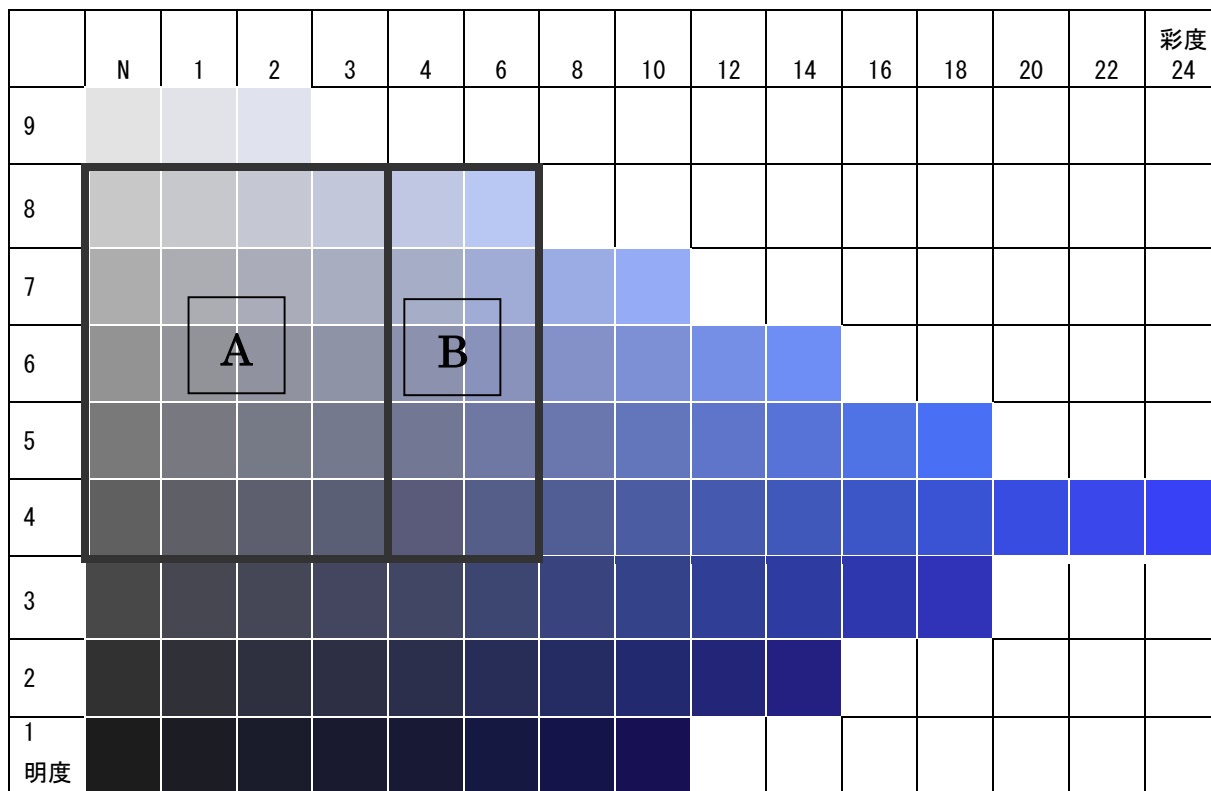

A → 北彩都あさひかわ地区

A + **B** → 市域全域

5BG

	N	1	2	3	4	6	8	10	12	14	16	18	20	22	彩度 24
9															
8															
7															
6															
5															
4															
3															
2															
1	明度														

7. 5BG

A → 北彩都あさひかわ地区

A + **B** → 市域全域

10BG

2. 5B

A → 北彩都あさひかわ地区

A + **B** → 市域全域

5B

7. 5B

A → 北彩都あさひかわ地区

A + **B** → 市域全域

10B

2. 5PB

A → 北彩都あさひかわ地区

A + **B** → 市域全域

5PB

7. 5PB

A → 北彩都あさひかわ地区

A + B → 市域全域

10PB

2. 5P

A → 北彩都あさひかわ地区

A + **B** → 市域全域

5P