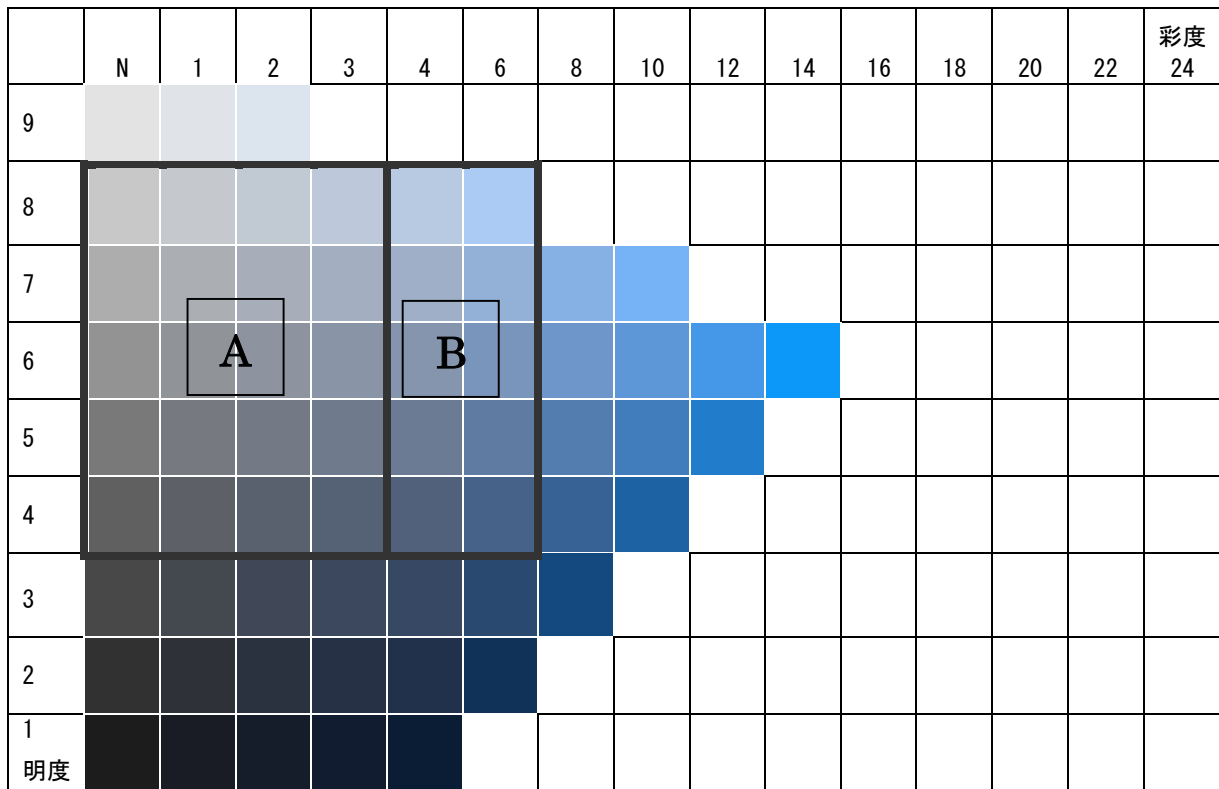

A → 北彩都あさひかわ地区

A + **B** → 市域全域

5BG

	N	1	2	3	4	6	8	10	12	14	16	18	20	22	彩度 24
9															
8															
7															
6															
5															
4															
3															
2															
1	明度														

7. 5BG

A → 北彩都あさひかわ地区

A + **B** → 市域全域

10BG

2. 5B

A → 北彩都あさひかわ地区

A + **B** → 市域全域

5B

7. 5B

A → 北彩都あさひかわ地区

A + **B** → 市域全域

10B

2. 5PB

A → 北彩都あさひかわ地区

A + **B** → 市域全域

5PB

7. 5PB

A → 北彩都あさひかわ地区

A + B → 市域全域

10PB

2. 5P

A → 北彩都あさひかわ地区

A + **B** → 市域全域

5P