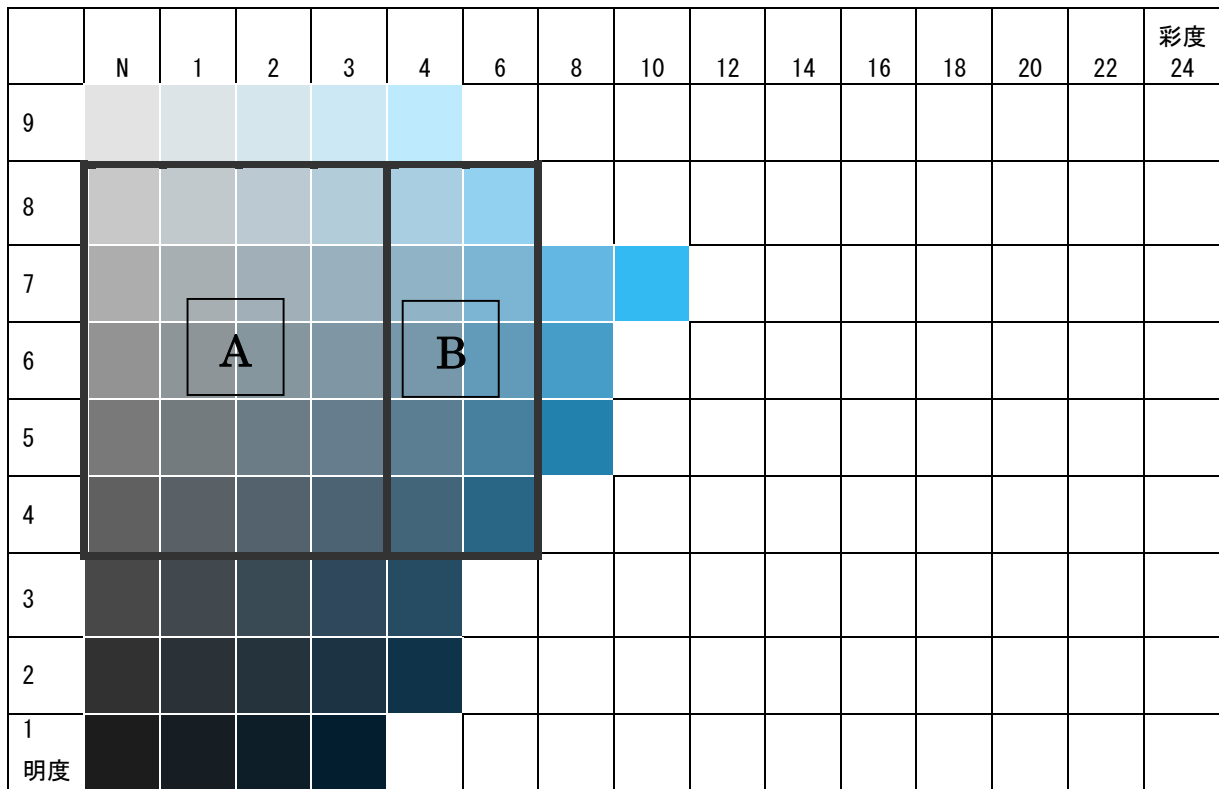

7. 5G

A → 北彩都あさひかわ地区

A + **B** → 市域全域

10G

2. 5BG

	N	1	2	3	4	6	8	10	12	14	16	18	20	22	彩度 24
9															
8															
7															
6															
5															
4															
3															
2															
1	明度														

A → 北彩都あさひかわ地区

A + **B** → 市域全域

5BG

	N	1	2	3	4	6	8	10	12	14	16	18	20	22	彩度 24
9															
8															
7															
6															
5															
4															
3															
2															
1	明度														

7. 5BG

A → 北彩都あさひかわ地区

A + **B** → 市域全域

10BG

2. 5B

A → 北彩都あさひかわ地区

A + **B** → 市域全域

5B

7. 5B

A → 北彩都あさひかわ地区

A + **B** → 市域全域

10B

2. 5PB

A → 北彩都あさひかわ地区

A + **B** → 市域全域

5PB