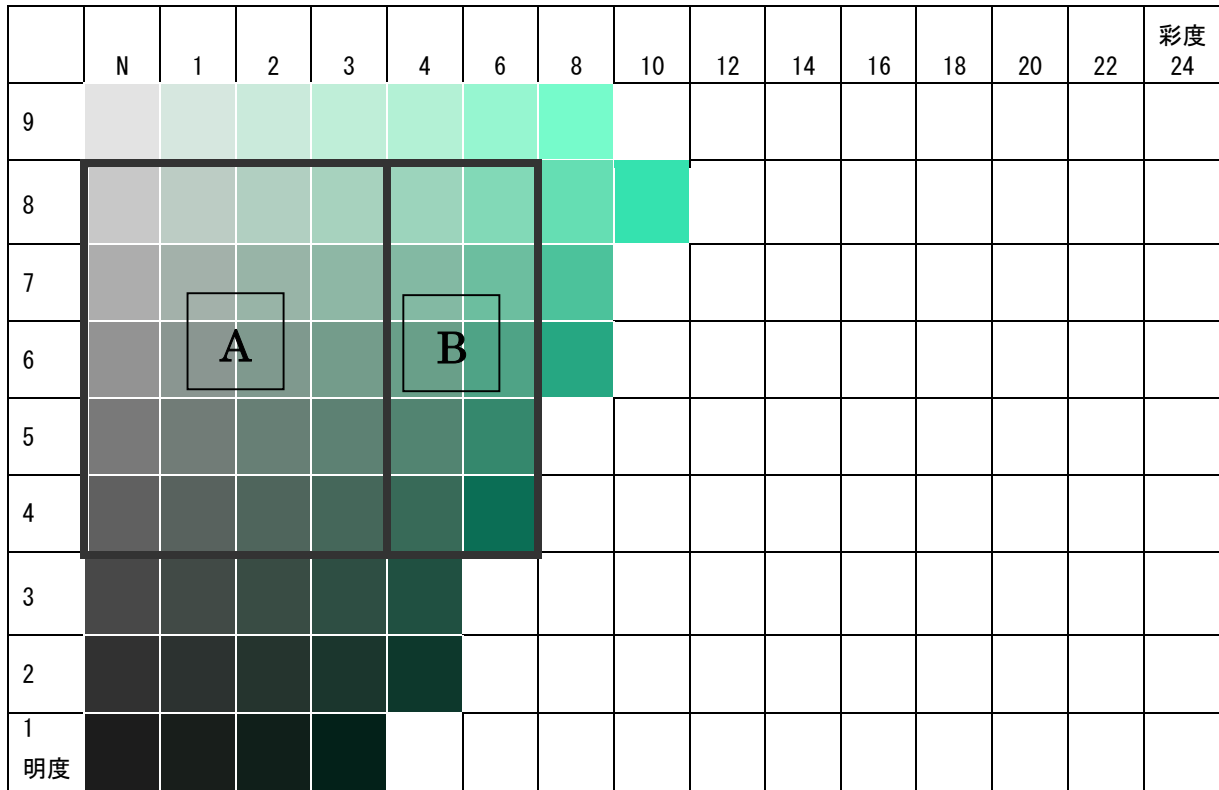

A → 北彩都あさひかわ地区

A + **B** → 市域全域

5GY

	N	1	2	3	4	6	8	10	12	14	16	18	20	22	彩度 24
9															
8															
7															
6															
5															
4															
3															
2															
1 明度															

7. 5GY

A → 北彩都あさひかわ地区

A + **B** → 市域全域

10GY

2. 5G

A → 北彩都あさひかわ地区

A + **B** → 市域全域

5G

7. 5G

A → 北彩都あさひかわ地区

A + **B** → 市域全域

10G

2. 5BG

	N	1	2	3	4	6	8	10	12	14	16	18	20	22	彩度 24
9															
8															
7															
6															
5															
4															
3															
2															
1	明度														

A → 北彩都あさひかわ地区

A + **B** → 市域全域

5BG

	N	1	2	3	4	6	8	10	12	14	16	18	20	22	彩度 24
9															
8															
7															
6															
5															
4															
3															
2															
1	明度														