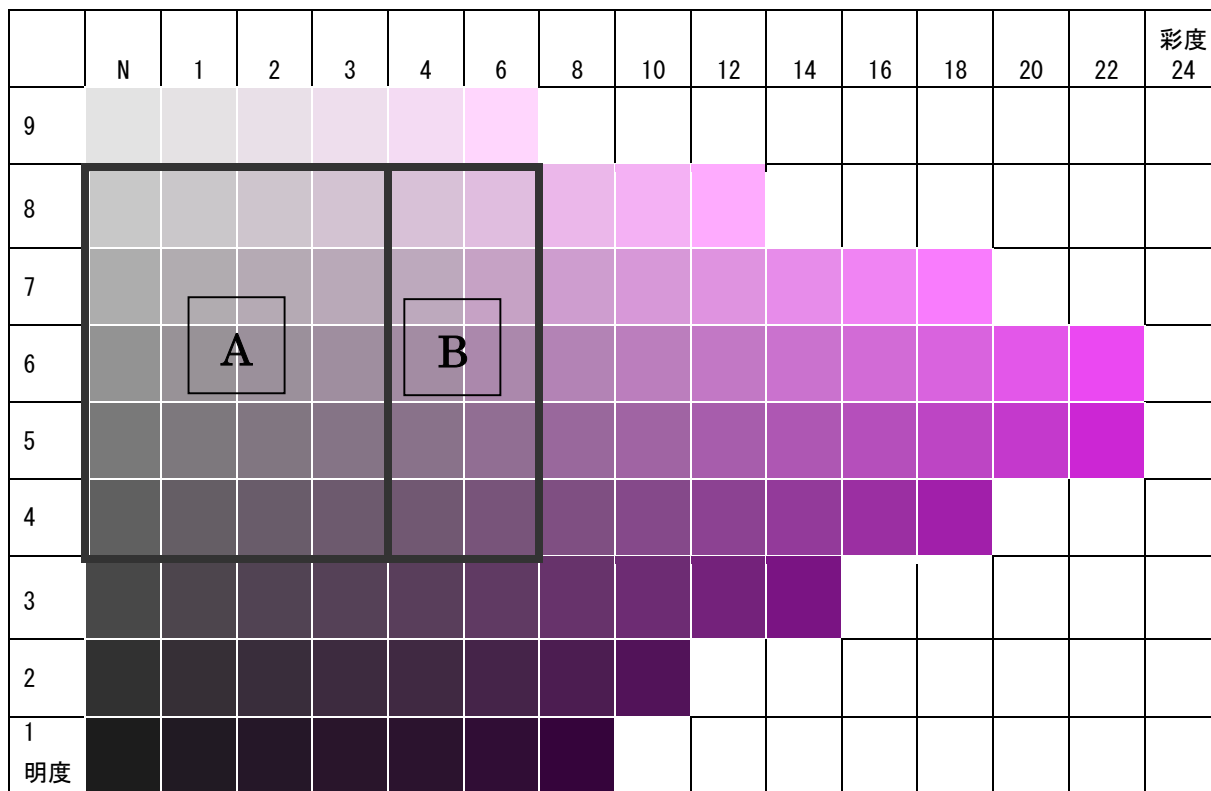

この「建築物の色彩範囲図」は、行為の制限に定められている建築物の色彩の範囲についてカラーチャートで示したものである。

2 色彩範囲図

2.5R

A → 北彩都あさひかわ地区

A + **B** → 市域全域

5R

7. 5R

A → 北彩都あさひかわ地区

7. 5B

A → 北彩都あさひかわ地区

A + **B** → 市域全域

10B

2. 5PB

A → 北彩都あさひかわ地区

A + **B** → 市域全域

5PB

7. 5PB

A → 北彩都あさひかわ地区

A + B → 市域全域

10PB

2. 5P

A → 北彩都あさひかわ地区

A + **B** → 市域全域

5P

7. 5P

A → 北彩都あさひかわ地区

A + **B** → 市域全域

10P

2. 5RP

A → 北彩都あさひかわ地区

A + **B** → 市域全域

5RP