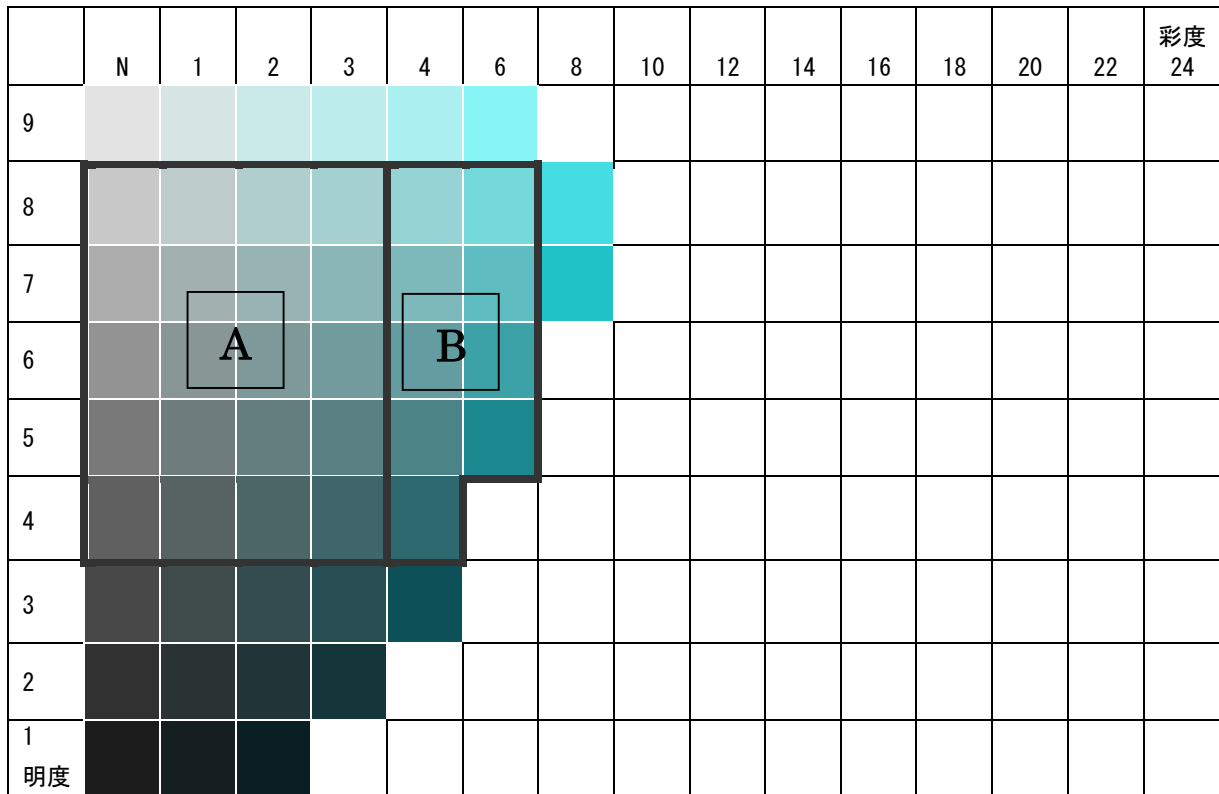

7. 5GY

A → 北彩都あさひかわ地区

A + **B** → 市域全域

10GY

2. 5G

A → 北彩都あさひかわ地区

A + **B** → 市域全域

5G

7. 5G

A → 北彩都あさひかわ地区

A + **B** → 市域全域

10G

2. 5BG

	N	1	2	3	4	6	8	10	12	14	16	18	20	22	彩度 24
9															
8															
7															
6															
5															
4															
3															
2															
1	明度														

A → 北彩都あさひかわ地区

A + **B** → 市域全域

5BG

	N	1	2	3	4	6	8	10	12	14	16	18	20	22	彩度 24
9															
8															
7															
6															
5															
4															
3															
2															
1	明度														

7. 5BG

A → 北彩都あさひかわ地区

A + **B** → 市域全域

10BG

2. 5B

A → 北彩都あさひかわ地区

A + **B** → 市域全域

5B