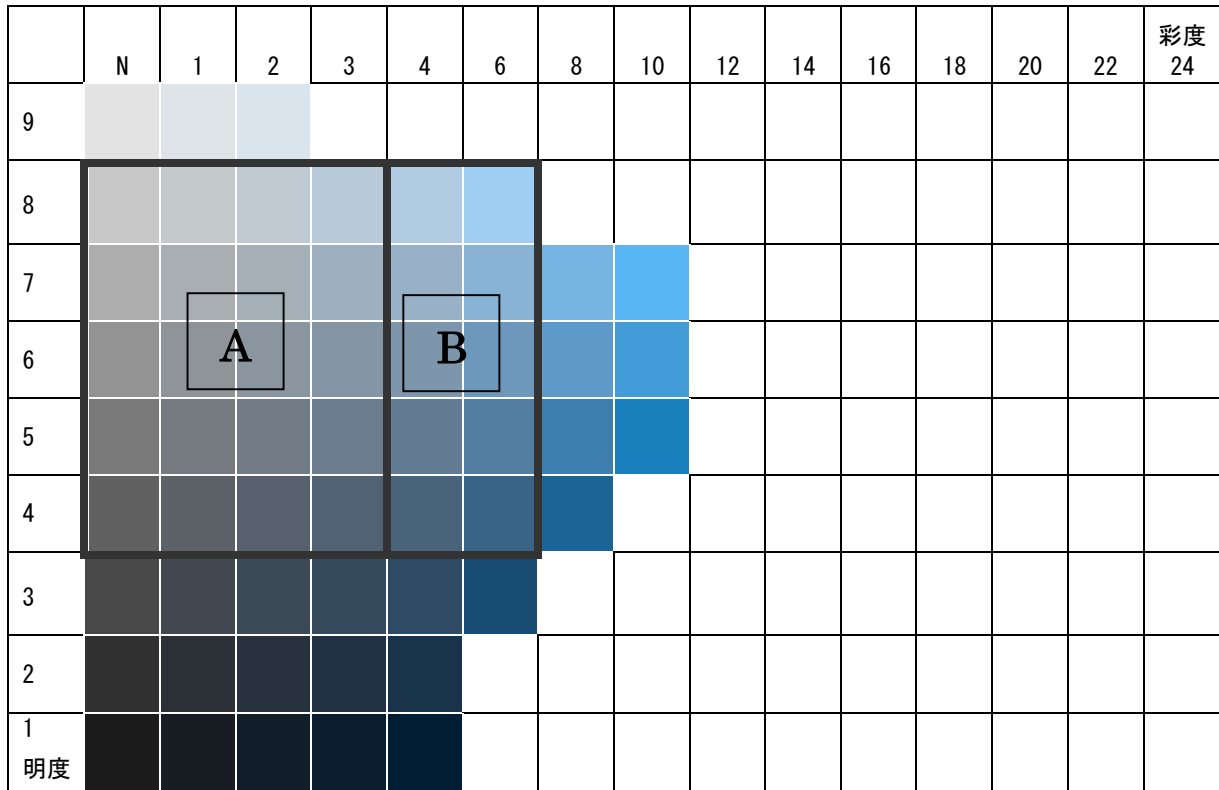

A → 北彩都あさひかわ地区

A + **B** → 市域全域

5BG

	N	1	2	3	4	6	8	10	12	14	16	18	20	22	彩度 24
9															
8															
7															
6															
5															
4															
3															
2															
1	明度														

7. 5BG

A → 北彩都あさひかわ地区

A + **B** → 市域全域

10BG

2. 5B

A → 北彩都あさひかわ地区

A + **B** → 市域全域

5B

7. 5B

A → 北彩都あさひかわ地区

A + **B** → 市域全域

10B

2. 5PB

A → 北彩都あさひかわ地区

A + **B** → 市域全域

5PB

7. 5PB

A → 北彩都あさひかわ地区

A + B → 市域全域

10PB

2. 5P

A → 北彩都あさひかわ地区

A + **B** → 市域全域

5P