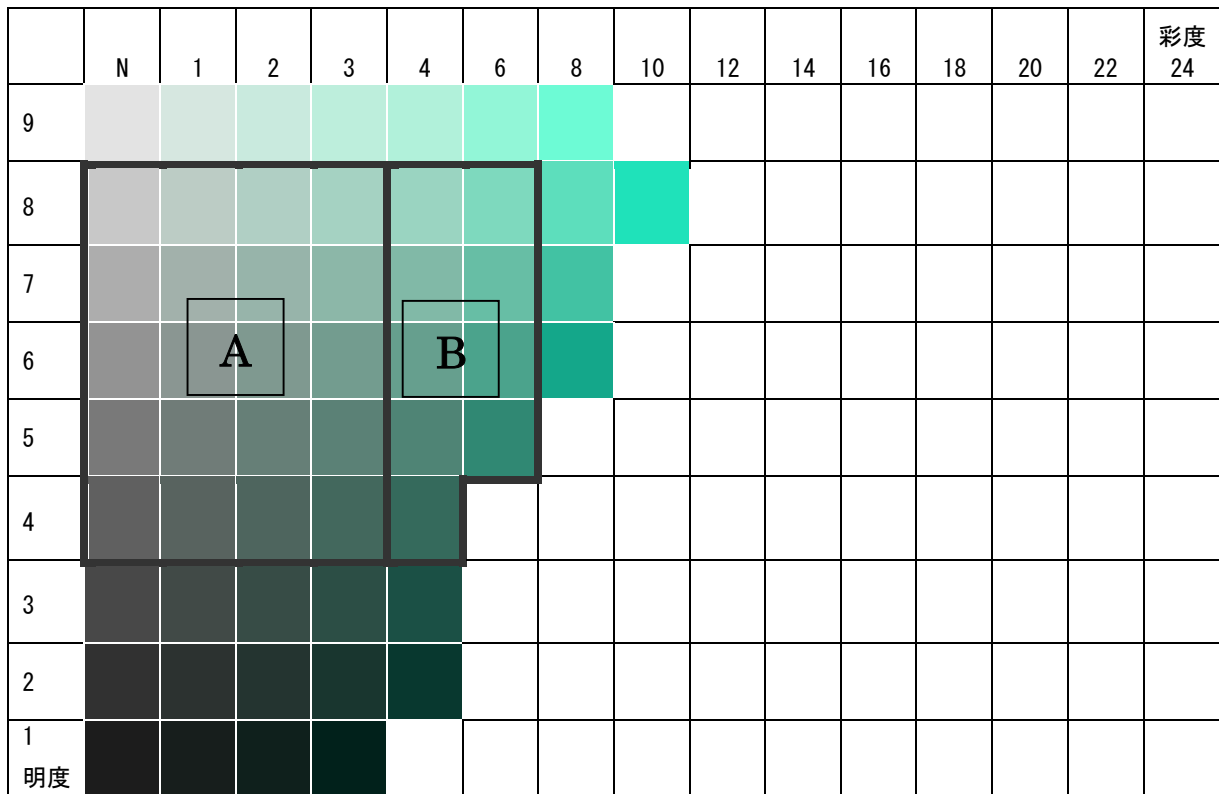

A → 北彩都あさひかわ地区

A + **B** → 市域全域

5GY

	N	1	2	3	4	6	8	10	12	14	16	18	20	22	彩度 24
9															
8															
7															
6															
5															
4															
3															
2															
1 明度															

7. 5GY

A → 北彩都あさひかわ地区

A + **B** → 市域全域

10GY

2. 5G

A → 北彩都あさひかわ地区

A + **B** → 市域全域

5G

7. 5G

A → 北彩都あさひかわ地区

A + **B** → 市域全域

10G

2. 5BG

	N	1	2	3	4	6	8	10	12	14	16	18	20	22	彩度 24
9															
8															
7															
6															
5															
4															
3															
2															
1	明度														

A → 北彩都あさひかわ地区

A + **B** → 市域全域

5BG

	N	1	2	3	4	6	8	10	12	14	16	18	20	22	彩度 24
9															
8															
7															
6															
5															
4															
3															
2															
1	明度														