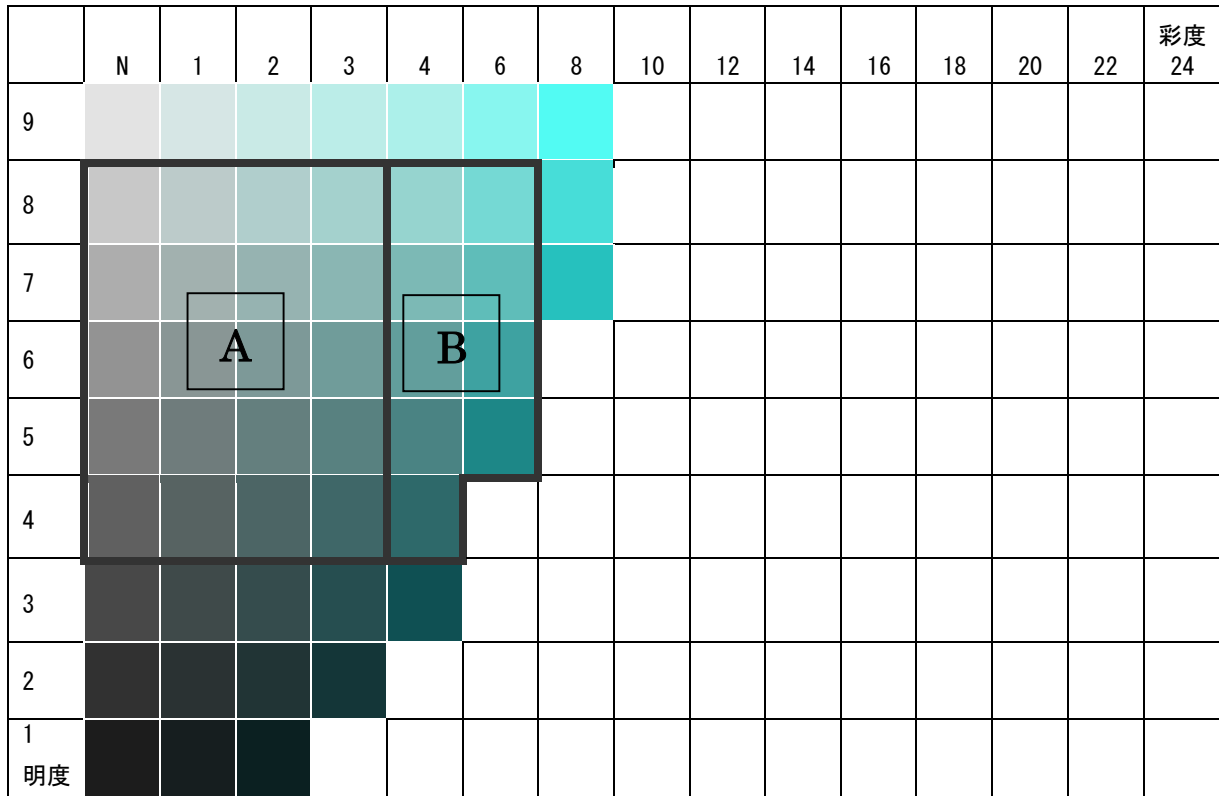

7. 5BG

A → 北彩都あさひかわ地区

A + **B** → 市域全域

10BG