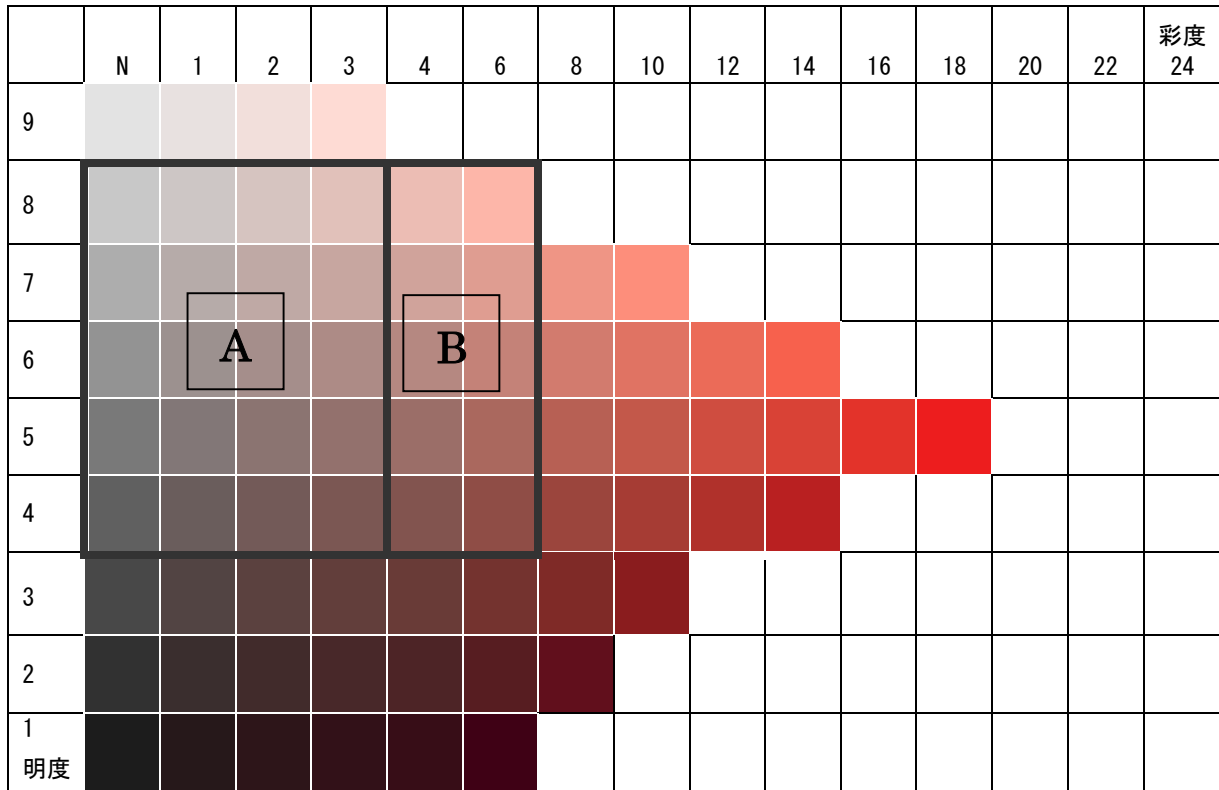

参考文献：財団法人日本色彩研究所編（2004）「デジタル色彩マニュアル」
株式会社クレオ 237pp

1 はじめに

旭川市では平成19年7月1日より、建築物等の届出制度が開始される。この届出制度は、景観法による景観計画を活用して、市域全域を対象にまちの景観を構成する重要な要素となっている建築物や工作物のうち、特に規模の大きなものについて景観に配慮していただくことで旭川らしい景観づくりを進めるために設けたものである。全市域に加え、さらに景観計画重点区域に北彩都あさひかわを定め、建築物、工作物について行為の制限を定めている。

この「建築物の色彩範囲図」は、行為の制限に定められている建築物の色彩の範囲についてカラーチャートで示したものである。

2 色彩範囲図

2.5R

A → 北彩都あさひかわ地区

A + **B** → 市域全域

5R

7. 5R

A → 北彩都あさひかわ地区

A + **B** → 市域全域

10R

2. 5YR

	N	1	2	3	4	6	8	10	12	14	16	18	20	22	彩度 24
9															
8															
7															
6															
5															
4															
3															
2															
1 明度															

A → 北彩都あさひかわ地区

A + **B** → 市域全域

5YR

	N	1	2	3	4	6	8	10	12	14	16	18	20	22	彩度 24
9															
8															
7															
6															
5															
4															
3															
2															
1 明度															