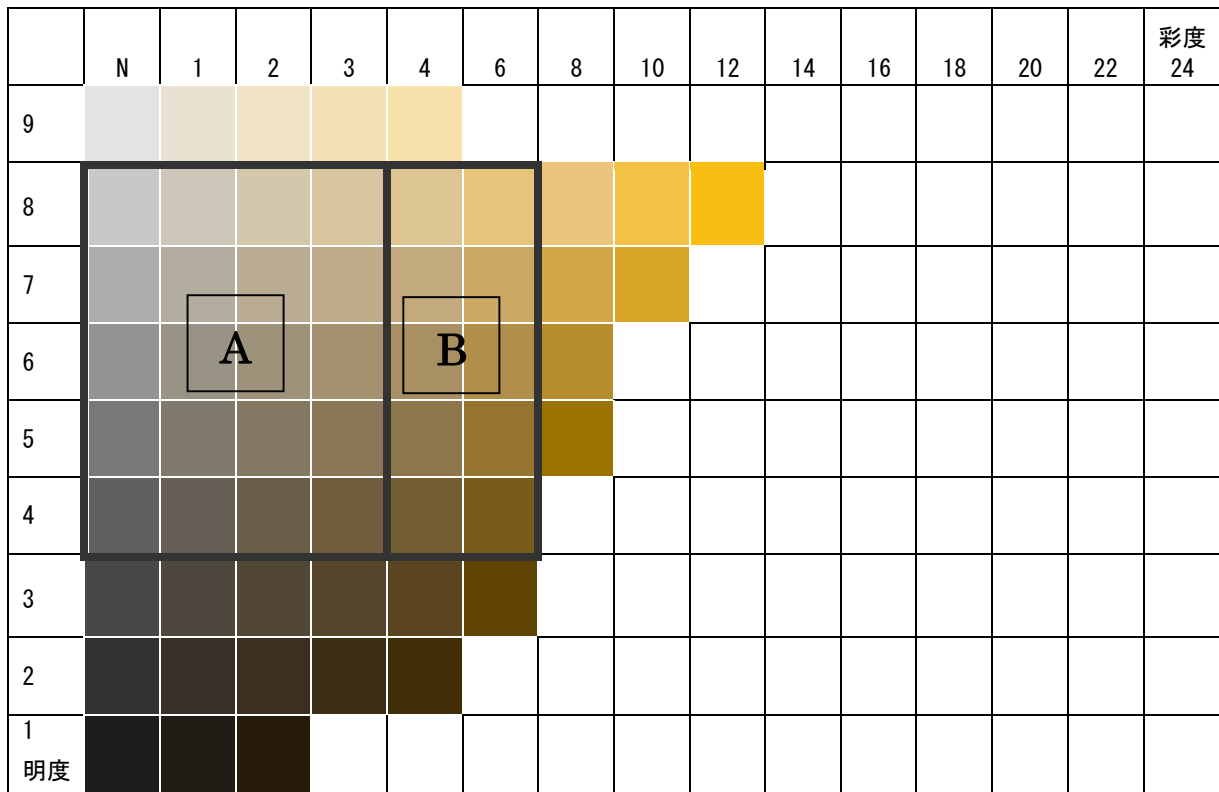

A → 北彩都あさひかわ地区

A + **B** → 市域全域

5YR

	N	1	2	3	4	6	8	10	12	14	16	18	20	22	彩度 24
9															
8															
7															
6															
5															
4															
3															
2															
1 明度															

7. 5YR

	N	1	2	3	4	6	8	10	12	14	16	18	20	22	彩度 24
9															
8															
7															
6															
5															
4															
3															
2															
1 明度															

A → 北彩都あさひかわ地区

A + **B** → 市域全域

10YR

	N	1	2	3	4	6	8	10	12	14	16	18	20	22	彩度 24
9															
8															
7															
6															
5															
4															
3															
2															
1 明度															

2. 5Y

A → 北彩都あさひかわ地区

A + **B** → 市域全域

5Y

7. 5Y

	N	1	2	3	4	6	8	10	12	14	16	18	20	22	彩度 24
9															
8															
7															
6															
5															
4															
3															
2															
1 明度															