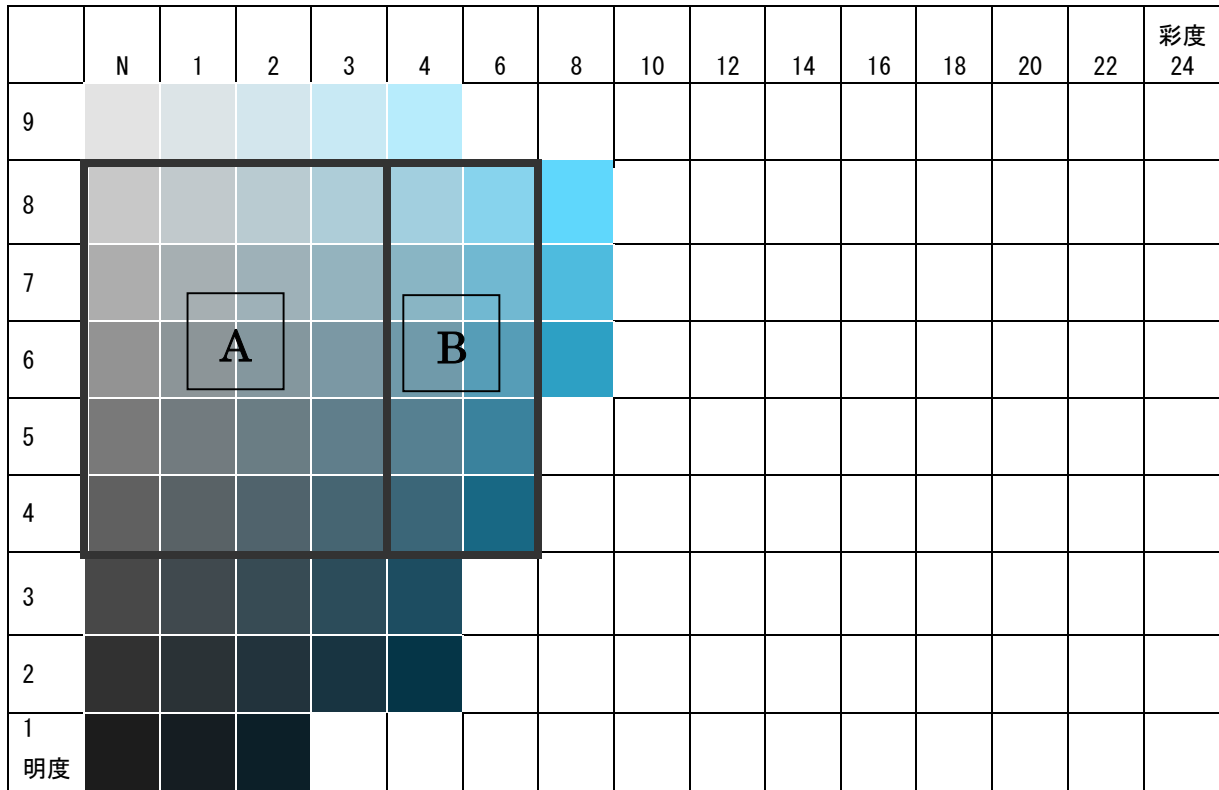

7. 5G

A → 北彩都あさひかわ地区

A + **B** → 市域全域

10G

2. 5BG

	N	1	2	3	4	6	8	10	12	14	16	18	20	22	彩度 24
9															
8															
7															
6															
5															
4															
3															
2															
1	明度														

A → 北彩都あさひかわ地区

A + **B** → 市域全域

5BG

	N	1	2	3	4	6	8	10	12	14	16	18	20	22	彩度 24
9															
8															
7															
6															
5															
4															
3															
2															
1	明度														

7. 5BG

A → 北彩都あさひかわ地区

A + **B** → 市域全域

10BG

2. 5B

A → 北彩都あさひかわ地区

A + **B** → 市域全域

5B

7. 5B

A → 北彩都あさひかわ地区

A + **B** → 市域全域

10B

2. 5PB

A → 北彩都あさひかわ地区

A + **B** → 市域全域

5PB