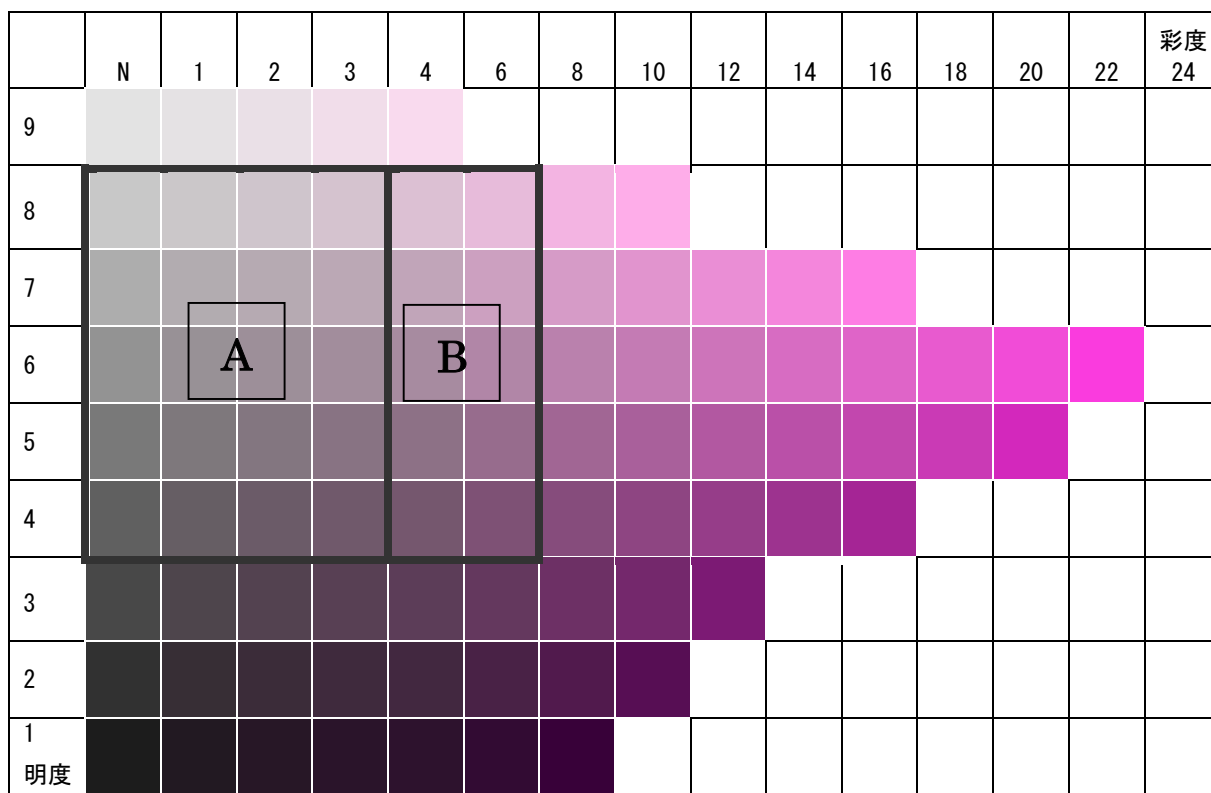

7. 5B

A → 北彩都あさひかわ地区

A + **B** → 市域全域

10B

2. 5PB

A → 北彩都あさひかわ地区

A + **B** → 市域全域

5PB

7. 5PB

A → 北彩都あさひかわ地区

A + B → 市域全域

10PB

2. 5P

A → 北彩都あさひかわ地区

A + **B** → 市域全域

5P

7. 5P

A → 北彩都あさひかわ地区

A + **B** → 市域全域

10P

2. 5RP

A → 北彩都あさひかわ地区

A + **B** → 市域全域

5RP