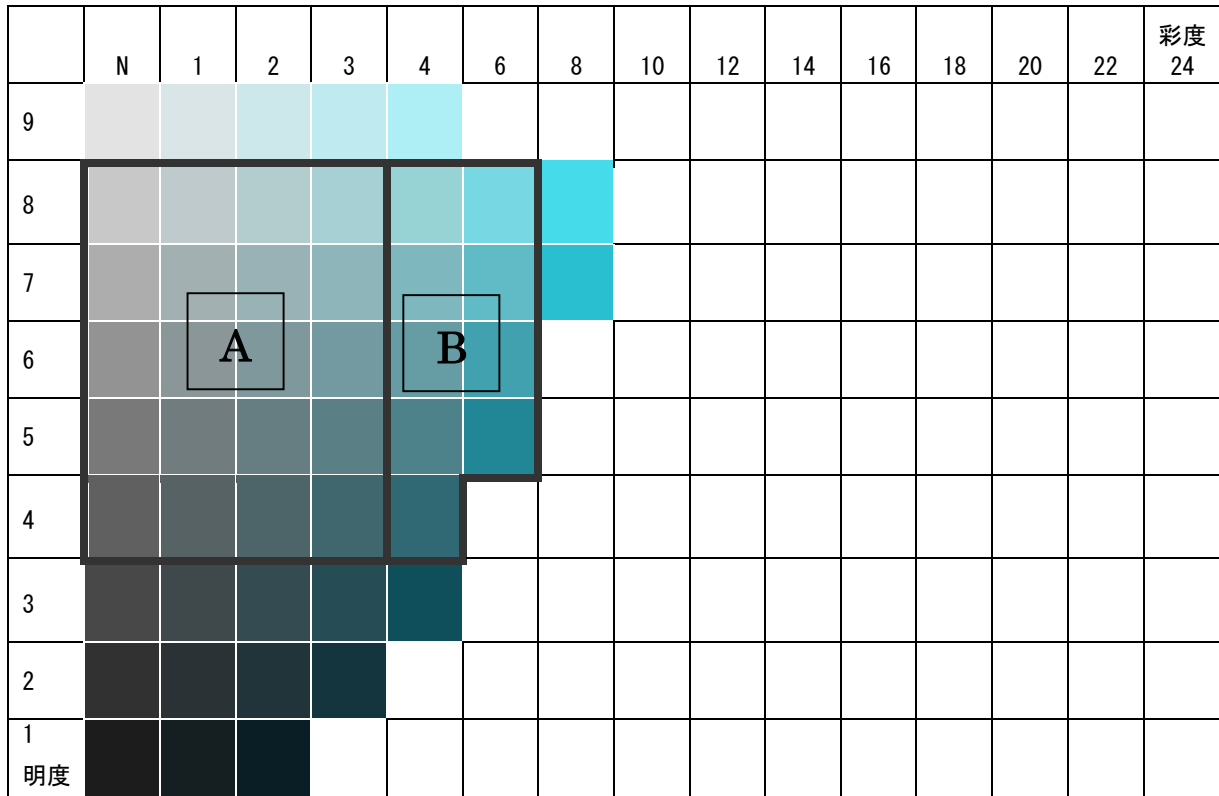

7. 5G

A → 北彩都あさひかわ地区

A + **B** → 市域全域

10G

2. 5BG

	N	1	2	3	4	6	8	10	12	14	16	18	20	22	彩度 24
9															
8															
7															
6															
5															
4															
3															
2															
1	明度														

A → 北彩都あさひかわ地区

A + **B** → 市域全域

5BG

	N	1	2	3	4	6	8	10	12	14	16	18	20	22	彩度 24
9															
8															
7															
6															
5															
4															
3															
2															
1	明度														

7. 5BG

A → 北彩都あさひかわ地区

A + **B** → 市域全域

10BG

2. 5B

A → 北彩都あさひかわ地区

A + **B** → 市域全域

5B

7. 5B

A → 北彩都あさひかわ地区

A + **B** → 市域全域

10B

2. 5PB

A → 北彩都あさひかわ地区

A + **B** → 市域全域

5PB