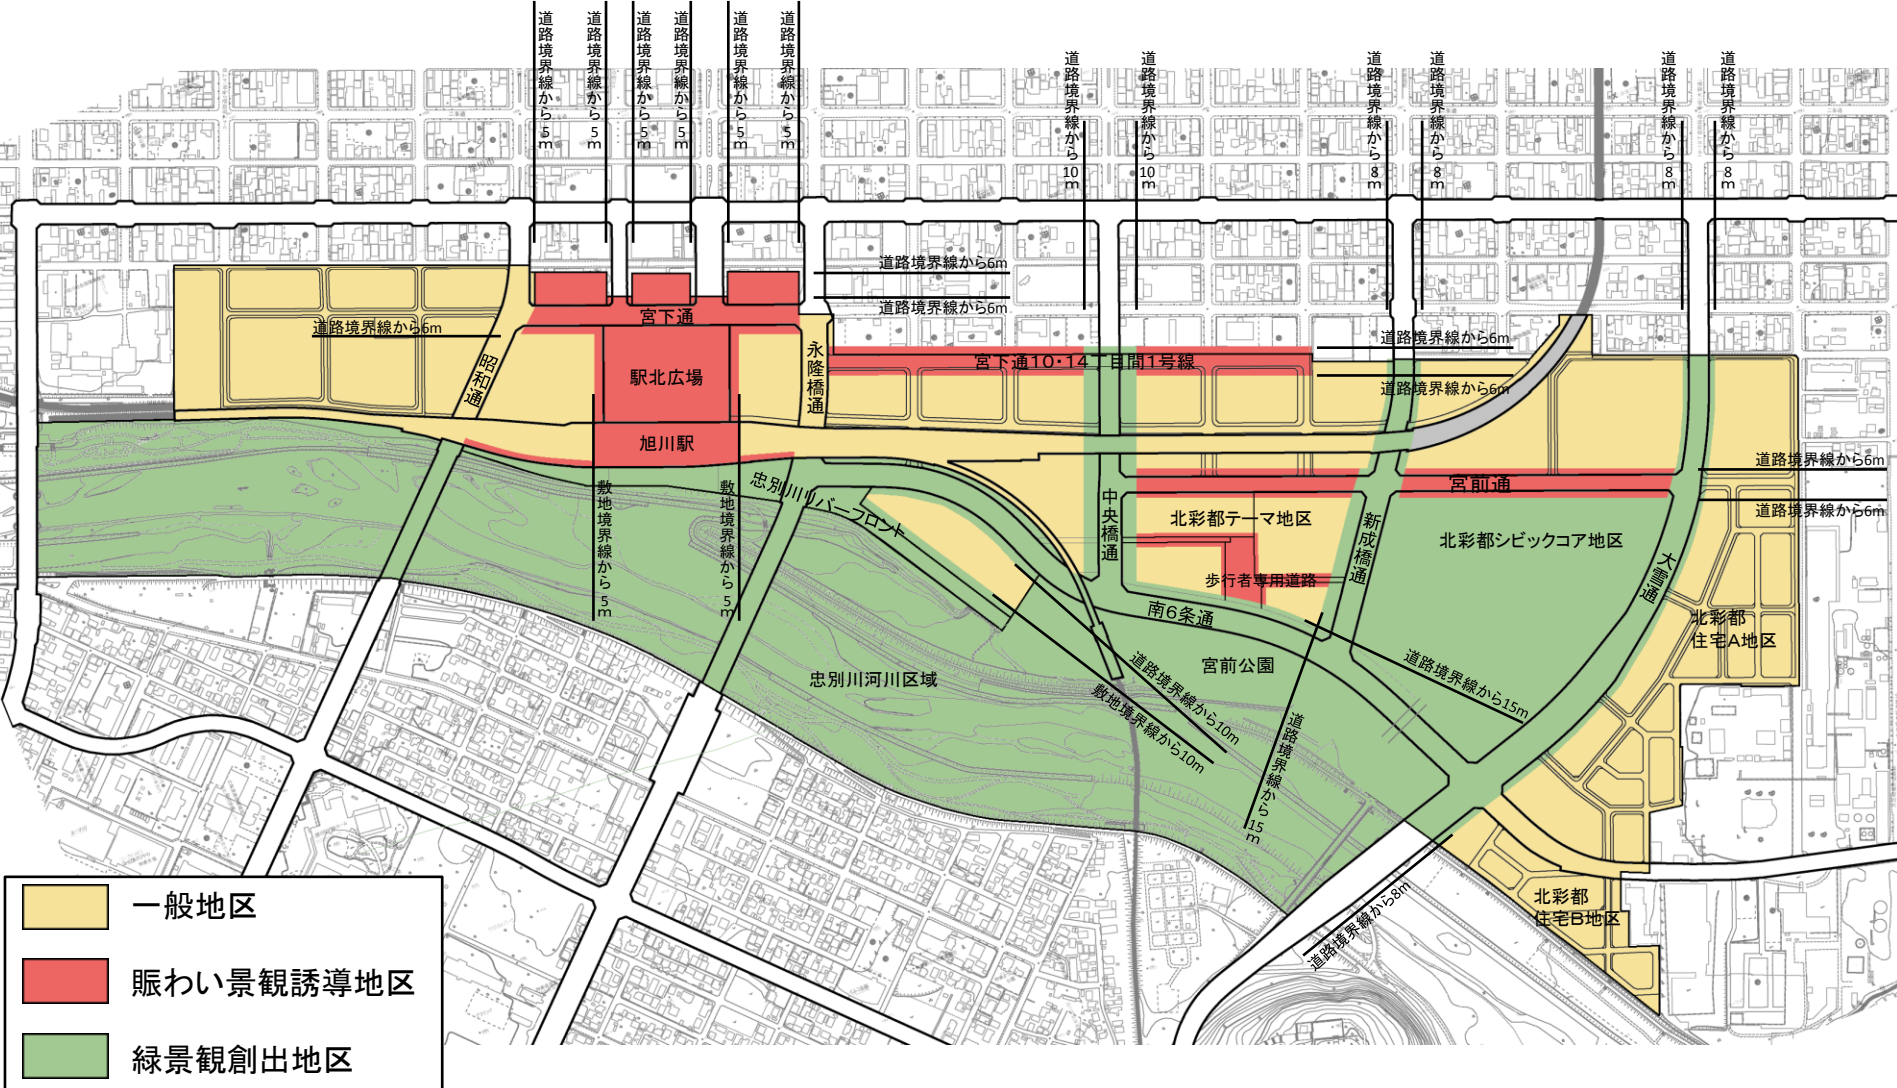

北彩都あさひかわ 区域図

※北彩都テーマ地区内の歩行者専用道路は、道路(敷地)境界線から6mの範囲までが賑わい景観誘導地区。