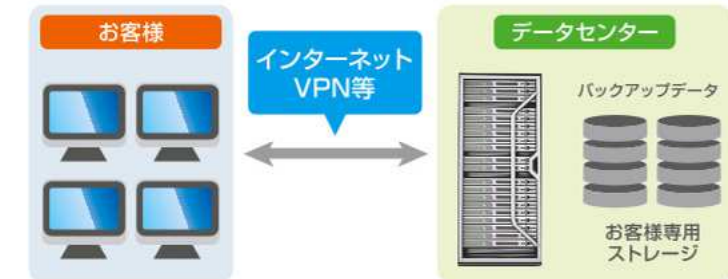

専用ストレージバックアップサービス

- ・VPN、専用回線を利用しデータセンターと接続します。
- ・お客様専用ストレージにデータをバックアップします。
- ・データを遠隔地保管することにより、バックアップの信頼性を向上することができます。