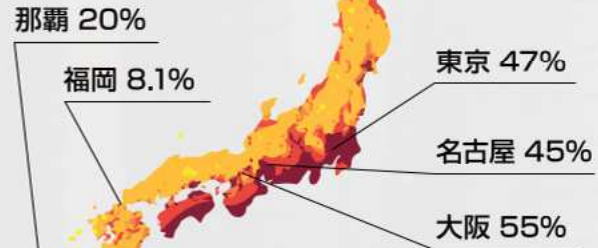

大型地震をはじめ自然災害が少ない安全地帯北海道旭川
 日本で一番安全な場所にあるデータセンター

Asahikawa CB Data Center

堅牢なシステム。災害が少ない地域性。

大切なデータだからこそ安全性を最優先に。

北海道旭川立地の優位性

地震が少ない

旭川 0.38%

過去30年間に震度1以上の地震は、年2回以下。
今後30年間震度6弱の大地震発生確率は0.38%と全国最小。
地震調査研究推進本部調べ(2016) 資料:防災科学技術研究所

火山噴火・活断層による影響が少ない

活火山から40km以上離れているため、噴火による泥流、火山灰などの影響が低い。また、主要な活断層よりは20km以上離れており、直下型地震のリスクが低い。

台風が少ない

旭川は盆地状の地形のため風の影響を受けにくく、台風や強風による交通障害などが極めて少ない安心な街です。

水害・塩害が少ない

旭川の標高は111mで、海岸から離れているため、外気空調利用による塩害や津波・高潮による水害の心配がありません。