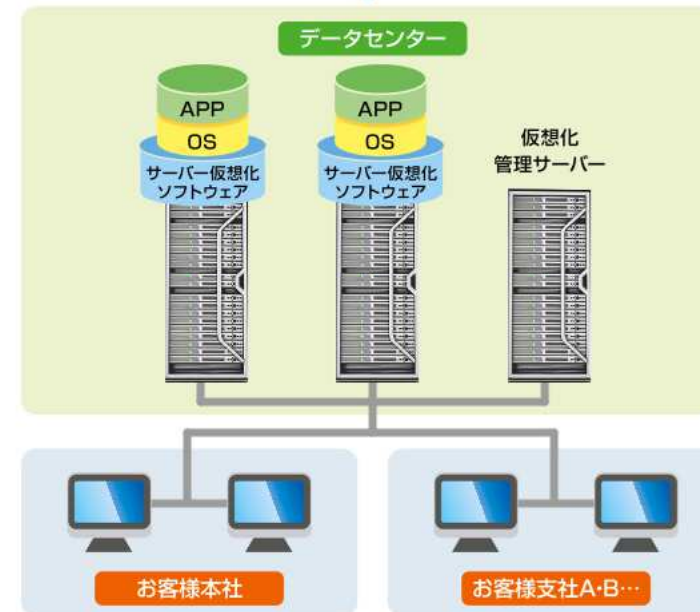

クラウドコンピューティングサービス

仮想化環境に複数サーバーを構築し、環境集約や新規構築に対応いたします。

- ・サーバーランニングや電力コストの削減
- ・障害復旧の迅速対応
- ・複数サーバーのトータルコスト削減
- ・旧OS環境のシステム延命が可能
- ・複数サーバーの稼働リソースコントロール