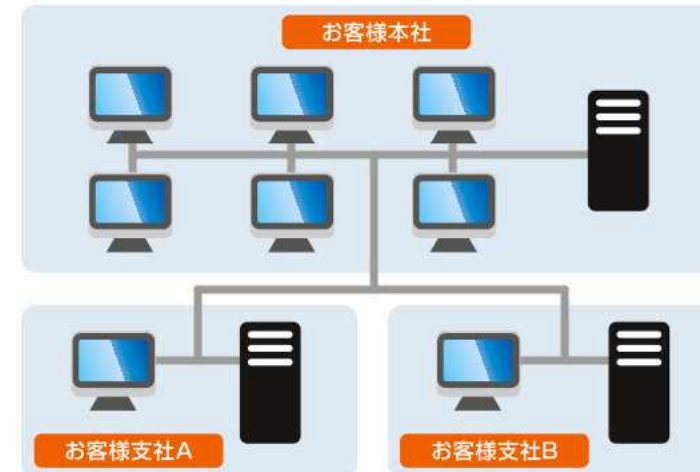

クラウドコンピューティングサービス

仮想化環境に複数サーバーを構築し、環境集約や新規構築に対応いたします。

- ・サーバーランニングや電力コストの削減
- ・障害復旧の迅速対応
- ・複数サーバーのトータルコスト削減
- ・旧OS環境のシステム延命が可能
- ・複数サーバーの稼働リソースコントロール