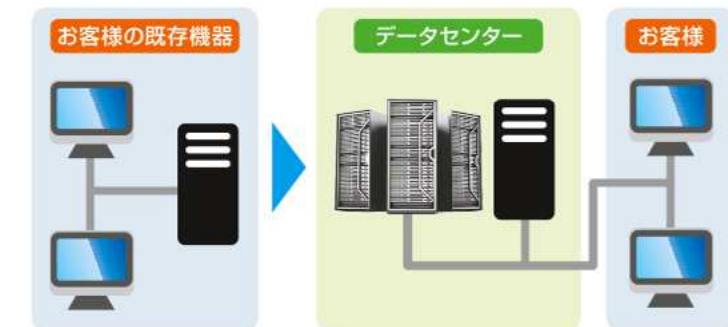

ハウジングサービス

お客様の大切なサーバーやネットワーク機器を、セキュリティ対策、電源・空調設備の整ったデータセンター内にてお預かりし、最適な運用環境をご提供いたします。

- ・災害時の安定稼働
- ・サーバー管理/セキュリティの強化
- ・障害復旧の迅速対応