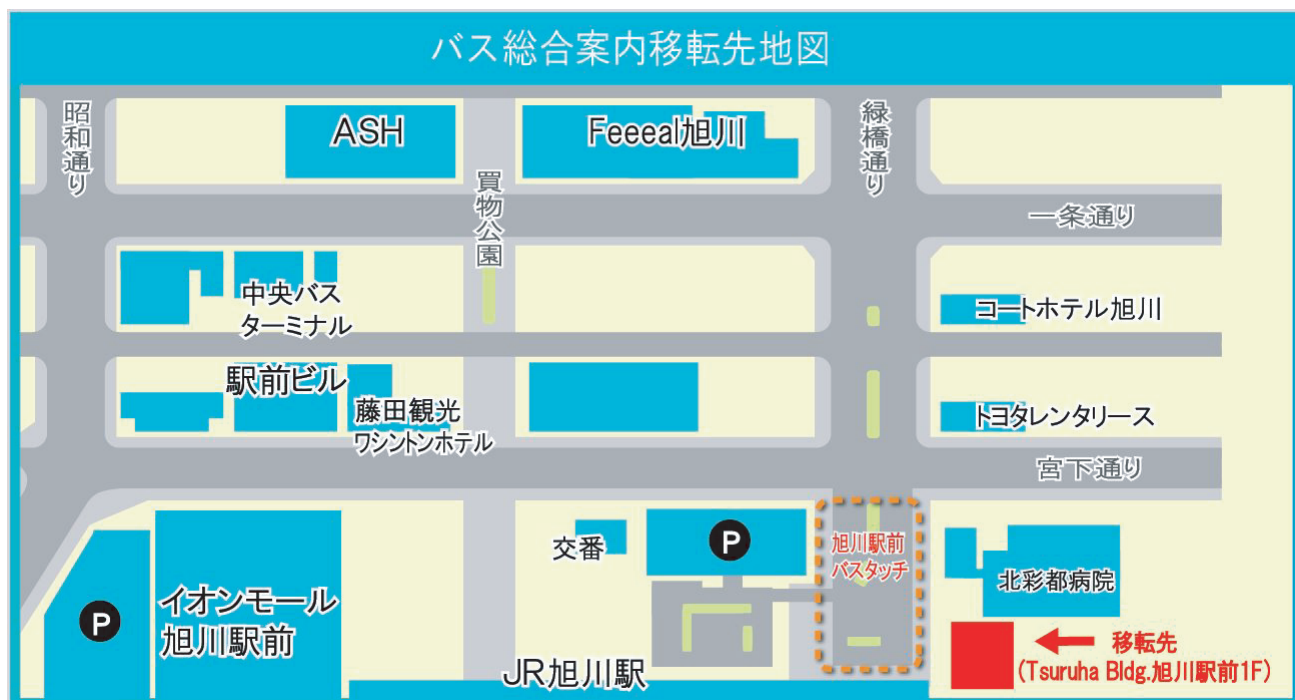

バス総合案内所移転のお知らせ

旭川電気軌道をご利用いただきまして誠にありがとうございます。
このたびバス総合案内所は下記の場所へ移転いたしました。
今後ともどうぞよろしくお願いいたします。

新住所：旭川市宮下通9丁目 Tsuruha Bldg.旭川駅前1F

営業開始日：2018年6月7日(木)

営業時間：8:00～19:00（年末年始のみ休業あり）

Asacaカード自動販売機ご利用時間：7:00～21:00

乗車券券売機ご利用時間：6:00～22:00

旭川駅周辺バス乗り場案内

※2018年6月21日以降

のマークが付いている施設はバス運行情報表示モニターを設置し、バス待ち可能となっております

北口(西側) 北口(中央) 北口(東側)
JR旭川駅 (Tel.25-6737)
 (観光物産情報センター Tel.26-6665)

のりば	路線	経由地	行先
旭川駅 4 末広・春光 方面 (日のりば5)	5	常磐公園前 - 旭町2の10	末広4の1
	6	常磐公園前 - 北高(スタルヒン球場)	
	81	常磐公園前 - 北高(スタルヒン球場)	
	26	6の12 - 東4の11 - 花咲大橋	春光6の9
	80	市立病院 - 大町2の10	
旭川駅 5 東川・東神楽 方面 (日のりば10)	60	東光6の7 - 東郵便局 - 東川道草館	東川東町4丁目
	67	東光6の7 - 東郵便局 - 東川道草館	東川→東神楽(循環)
	62	東光6の7 - 東郵便局 - 東川小学校	東川東町4丁目
	70	3の22 - 神楽岡1の5 - ひじり野	東神楽/バスセンター
	76	3の22 - 神楽岡1の5 - ひじり野	東神楽→東川(循環)
旭川駅 6 旭山動物園 方面	522	4条通 - 豊岡4の7	東光17の9
	41	豊岡4の3 - 東旭川1の6	旭山動物園 (開園時は旭山公園入口)
	47	10の22 - 東旭川1の6	
旭川駅 9 空港・旭岳・ 喜良野方面	77	空港連絡バス(途中下車不可)	旭川空港
	66	旭川空港 - 志比内(いで湯号)	旭岳
	あひらの バス	旭川空港 - 美瑛 - JR喜良野駅前 (快速ラバンダー号)	新喜良野プリンスホテル
旭川駅前 27 医大病院 ・緑が丘方面	71	4の20 - 旭神2の3	医大病院前
	80	1の2 - 神楽4の7 (大雪アリーナ)	
	81	1の2 - 神楽4の7 (大雪アリーナ)	
	82	科学館前 - 上川神社 - 工業高校	
1の7 12 曙・神楽・ 神居方面	84	科学館前 - 上川神社 - リサーチパーク	ひじり野1の1
	1(外)	1の2 - 旭川赤十字病院	曙1の5
	17	1の2	旭川赤十字病院前
	94		
	97		
	21	1の2 - 神楽4の4 - 神居1の10	神居2の1
	27	1の2 - 神楽4の7 (大雪アリーナ)	医大病院前
	80		
	81		
	93		
98	1の2 - 神楽4の4		

※2018年6月21日よりのりばを一部変更いたします。
 ・春光・末広方面のりば: のりば5→のりば4へ変更
 ・東川・東神楽方面のりば: のりば10→のりば5へ変更
 ご利用の際は間違えないようご注意ください。
 また、バス総合案内所は2018年6月7日よりツルハビル1Fへ移転となります。

※停留所名の表記につきましては、正式名称が「〇条△丁目」の場合「〇の△」と簡略化しております。