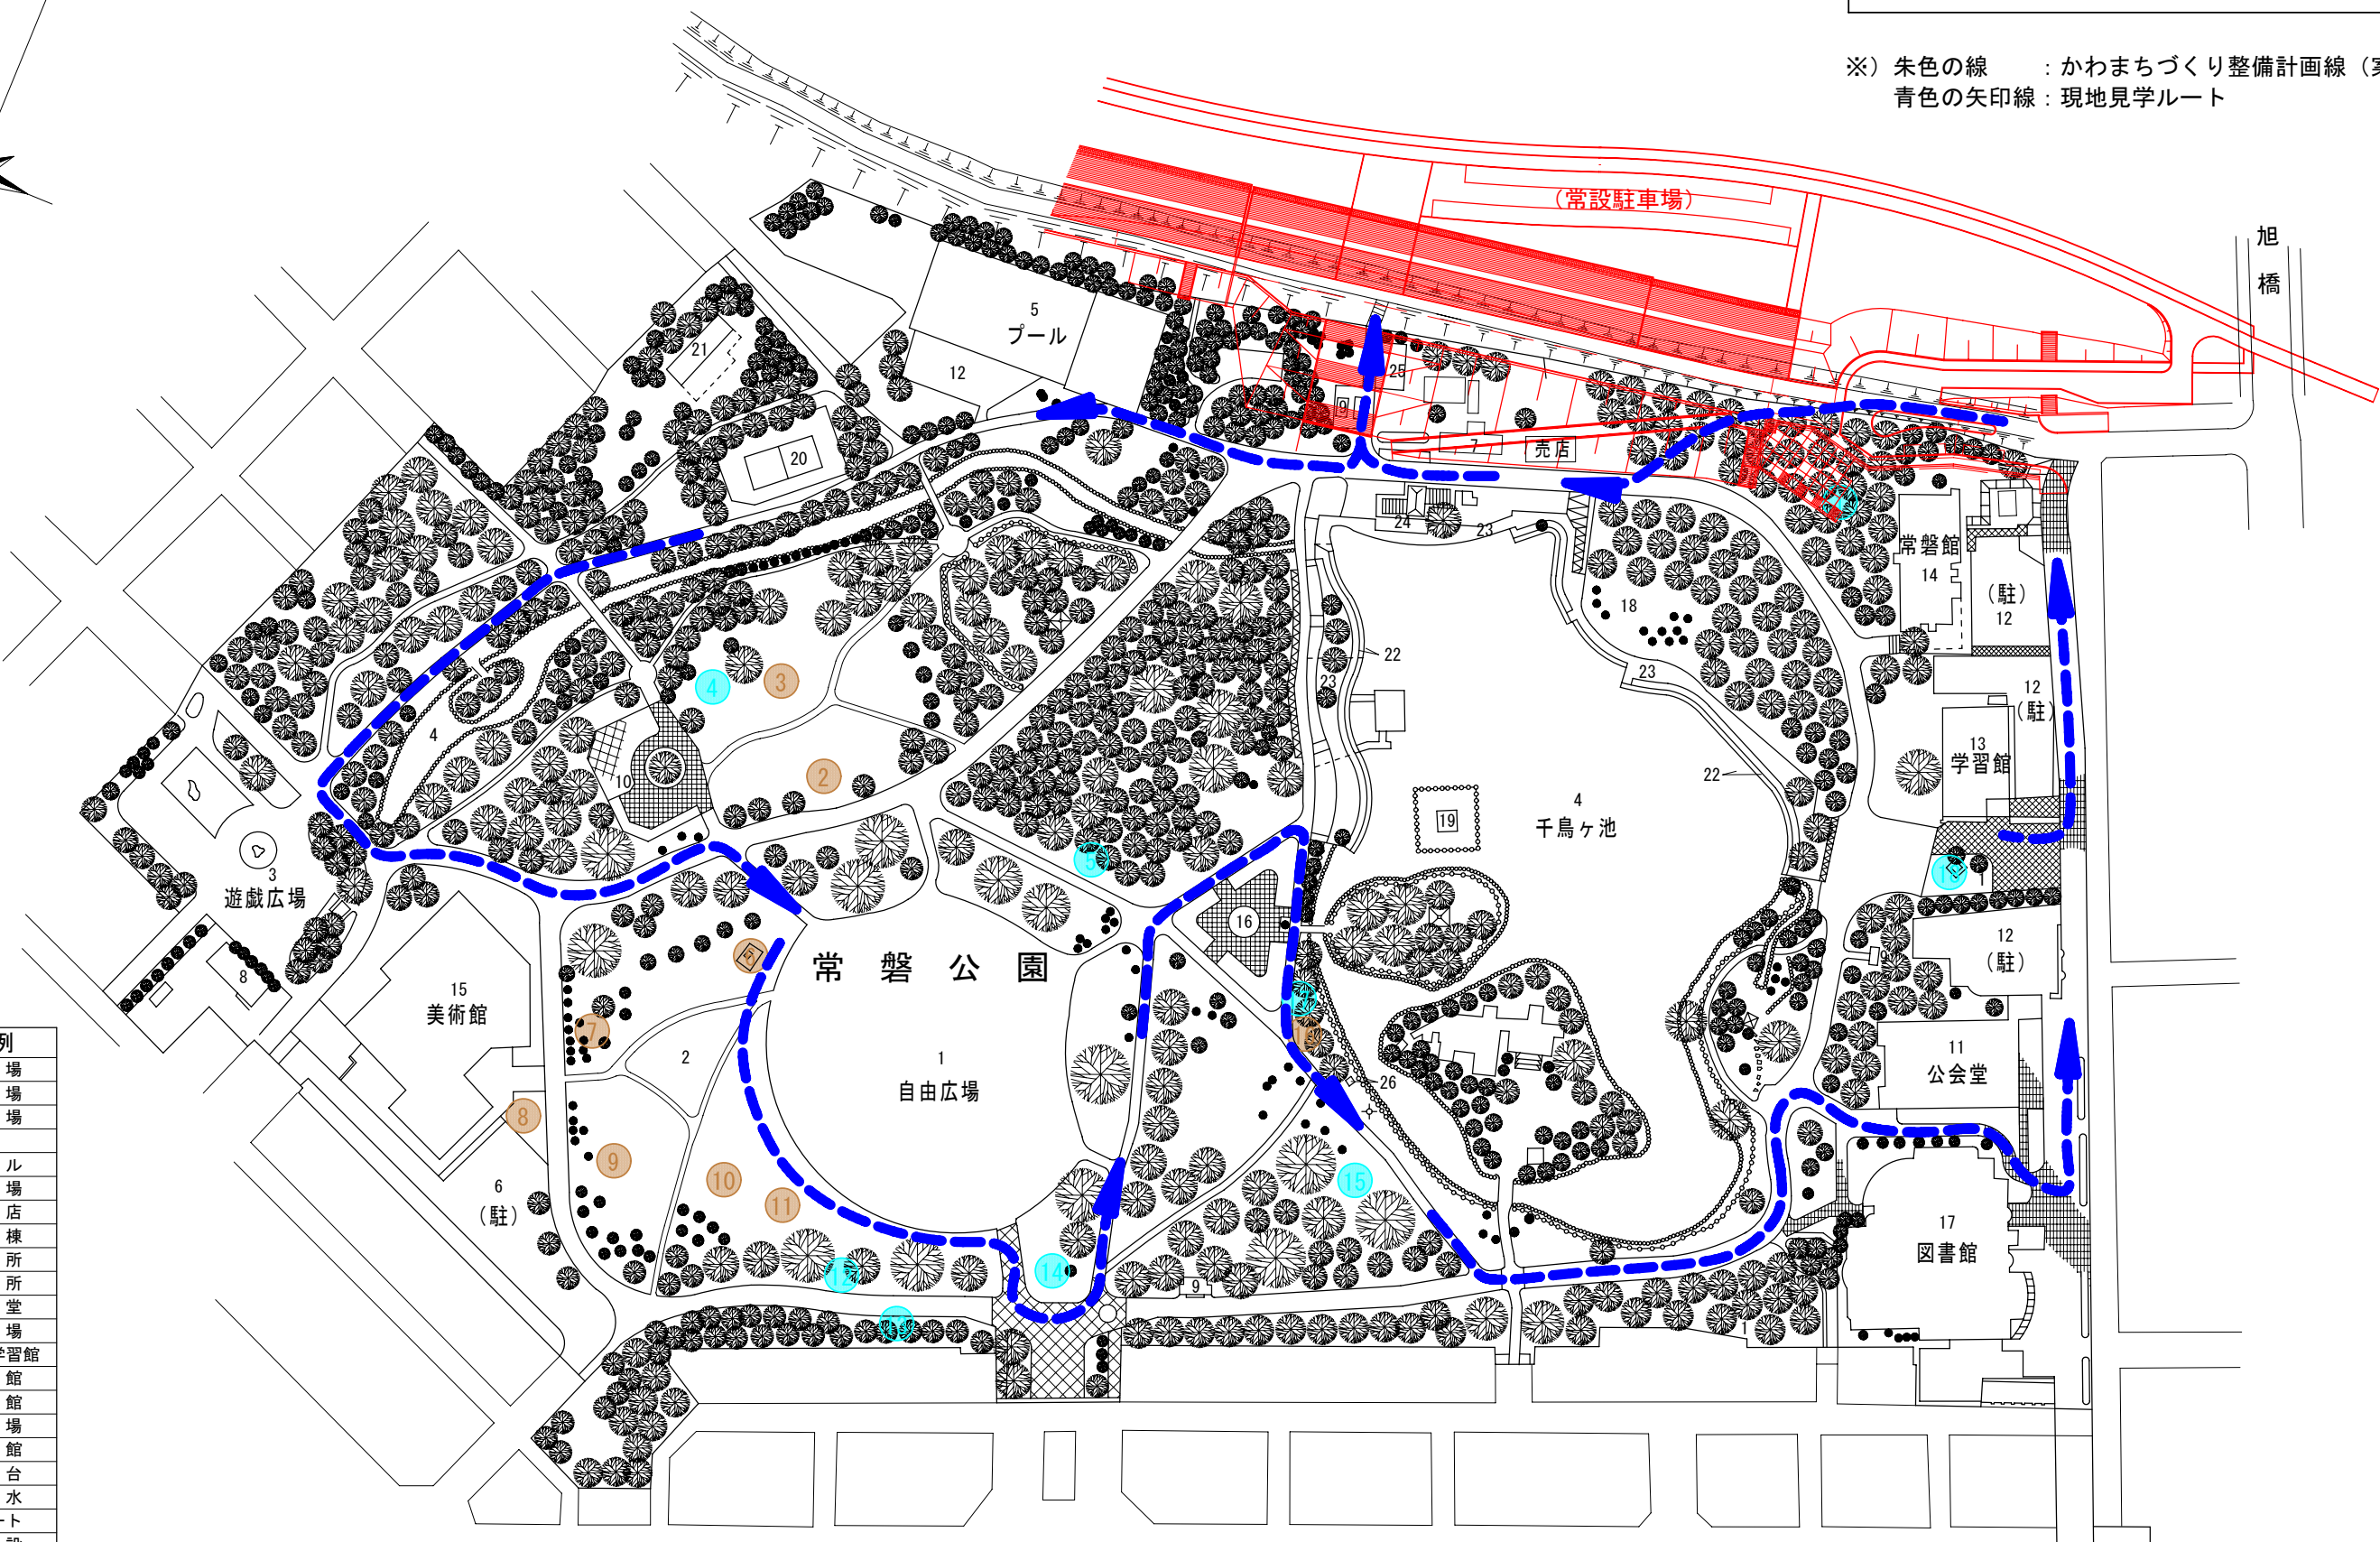

現地見学ルート図

現地見学 資料 1

※) 朱色の線 : かわまちづくり整備計画線(案)
 青色の矢印線 : 現地見学ルート

凡 例	
1	自由広場
2	芝生広場
3	遊戯広場
4	池
5	プール
6	駐車場
7	売店
8	管理棟
9	便所
10	休憩所
11	公会堂
12	駐車場
13	石狩川治水学習館
14	常磐館
15	美術館
16	修景広場
17	図書館
18	天文台
19	噴水
20	テニスコート
21	浄化施設
22	水中デッキ
23	水上テラス
24	ボートのり場
25	管理駐車場
26	地下ポンプビット

● 既存の石碑
 ● 既存の彫刻・モニュメント

旭橋