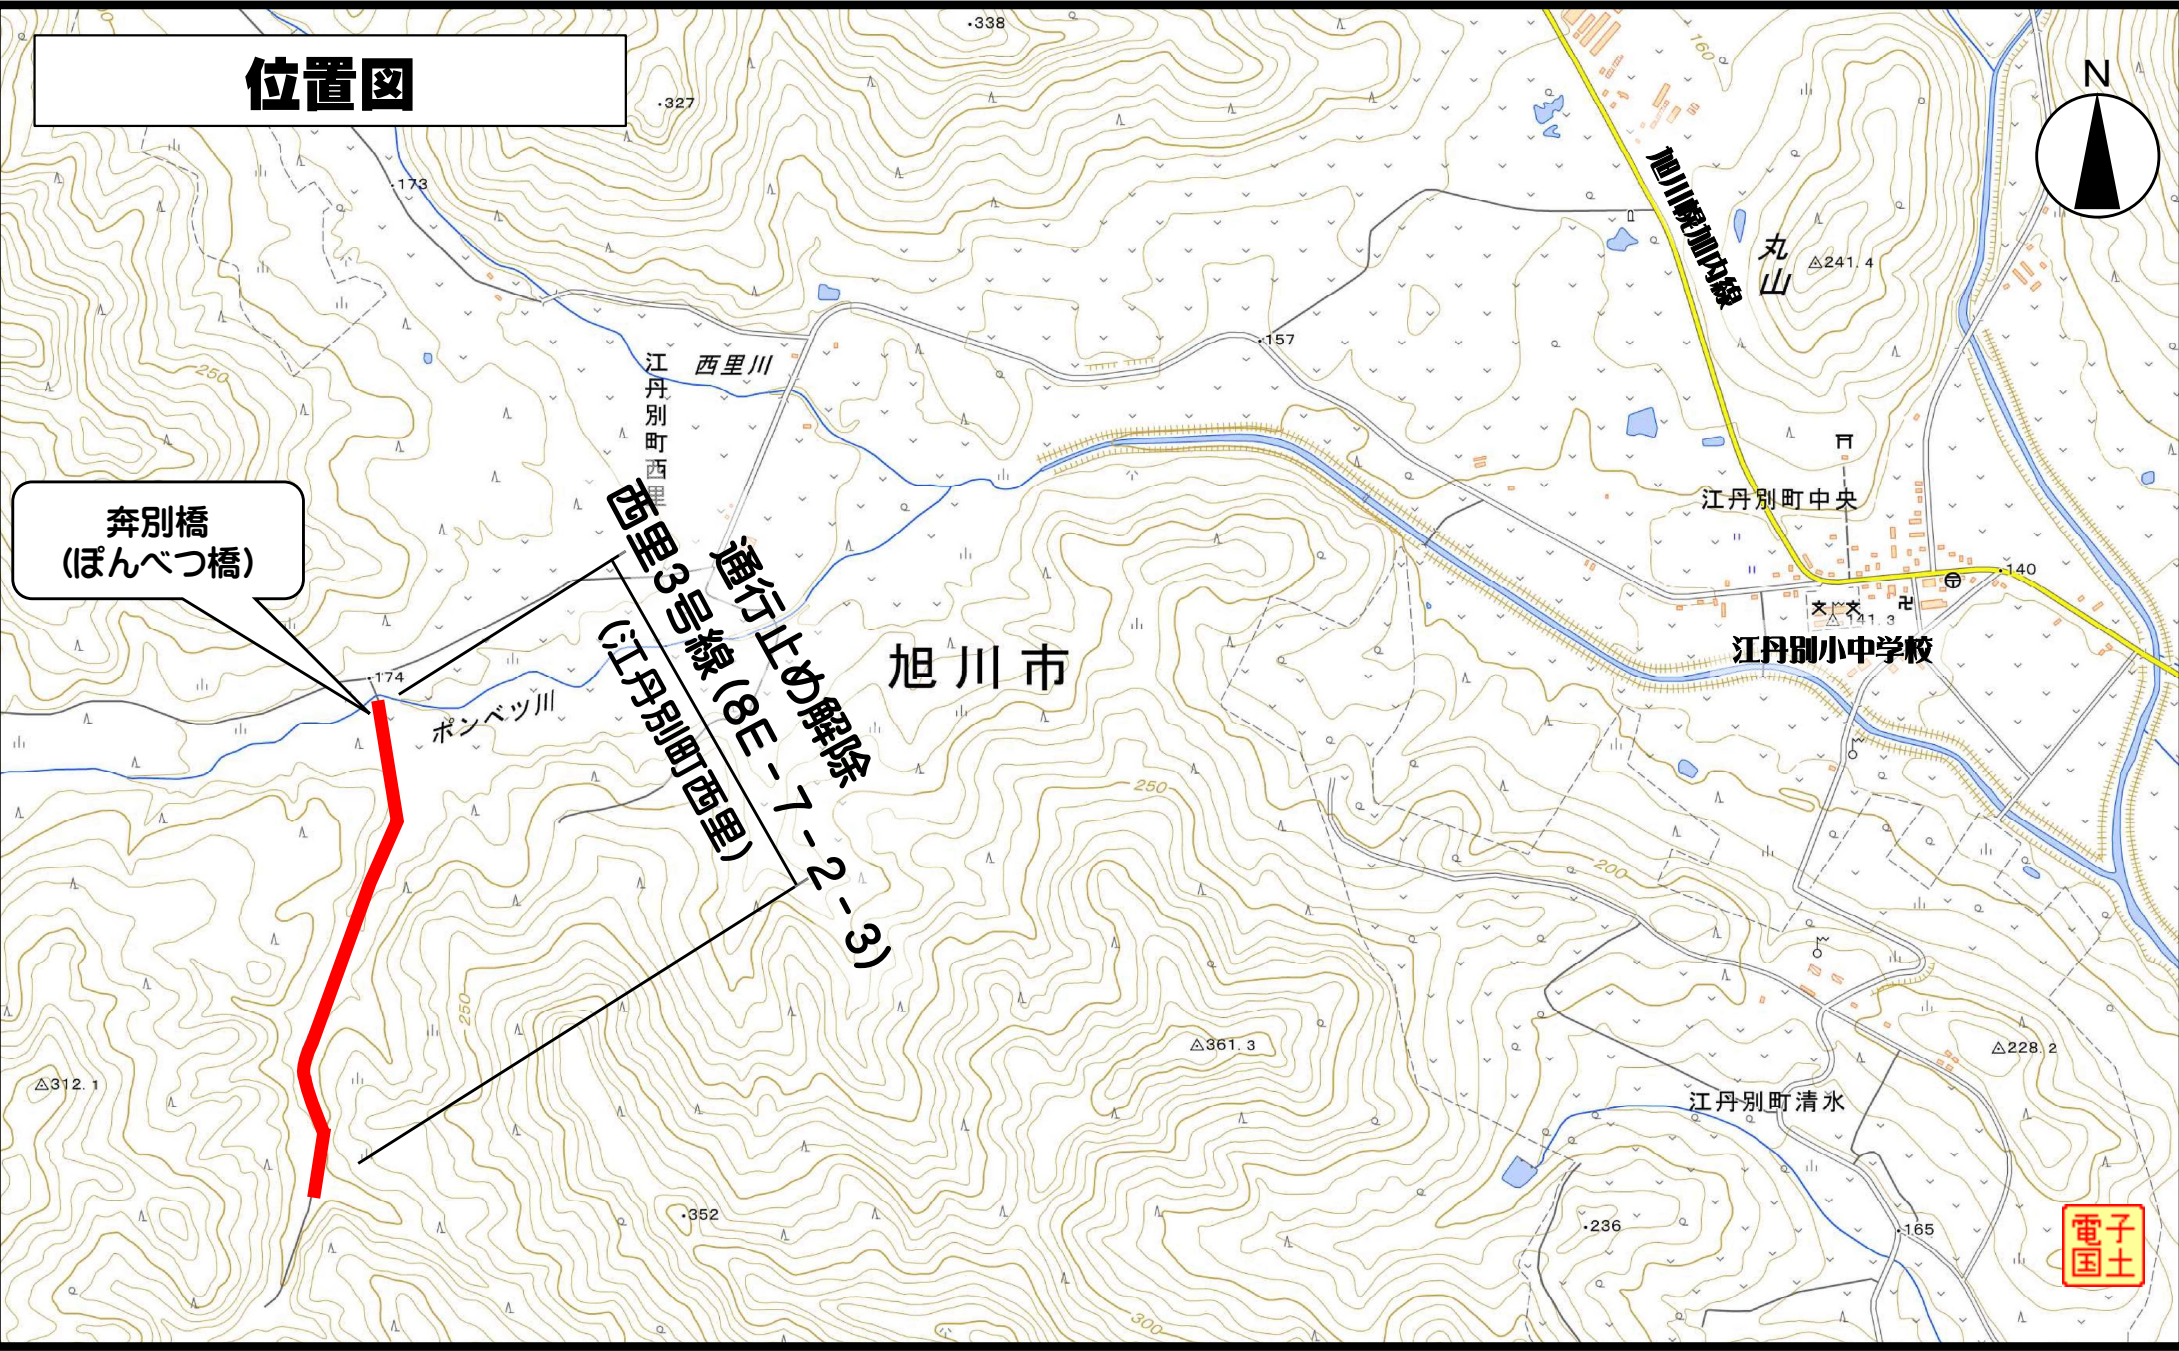

位置図

奔別橋
(ほんべつ橋)

西里3号線(8E-7-2-3)
通行止め解除
(江丹別町西里)

旭川市

旭川線

丸山
△241.4

江丹別町中央

江丹別小中学校

江丹別町清水