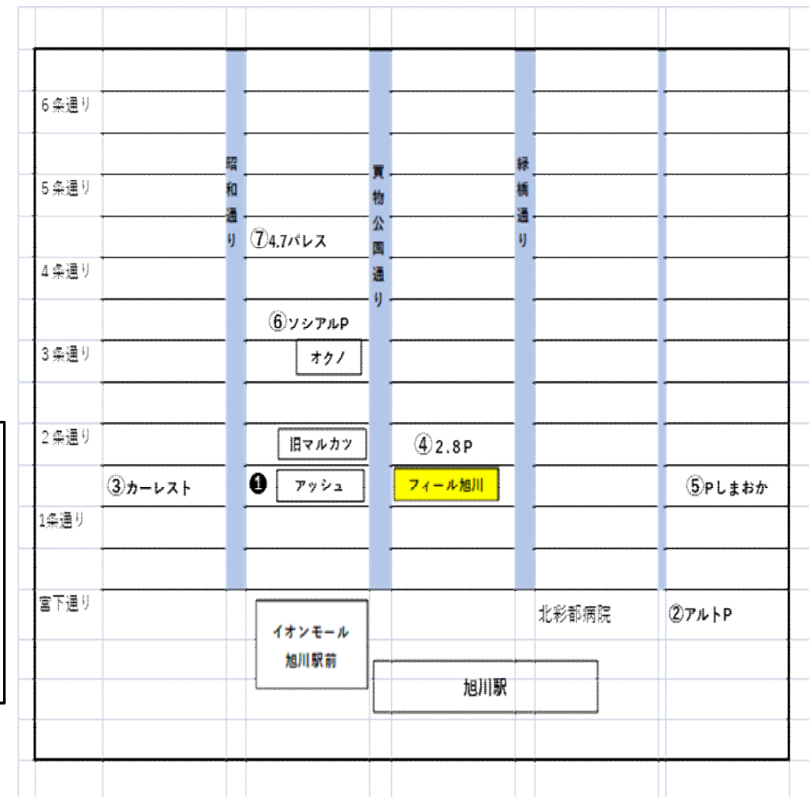

旭川まちなかしごとプラザ 指定駐車場のご案内

フィールド旭川指定駐車場の変更に伴い駐車場が一部変更になりましたのでお知らせします。

- ・お車で「旭川まちなかしごとプラザ」へお越しになり、指定の駐車場をご利用の方に対し、**60分**の駐車場サービス券を発行しております。

① ハートピアパーキング

- ② アルトパーキング
- ③ カーレスト
- ④ 2.8パーキング
- ⑤ パーキングセンターしまおか
- ⑥ ソシアルパーキング
- ⑦ 4.7パレス駐車場

※リパーク等のコインパーキングは、使用出来ません。

6条通り						
5条通り		昭和通り		買物公園通り		緑橋通り
4条通り			⑦4.7パレス			
3条通り			⑥ソーシャルP オクノ			
2条通り			旧マルカツ	④2.8P		
1条通り	③カーレスト	①	アッシュ	フィール旭川		⑤Pしまおか
宮下通り			イオンモール 旭川駅前	旭川駅	北彩都病院	②アルトP