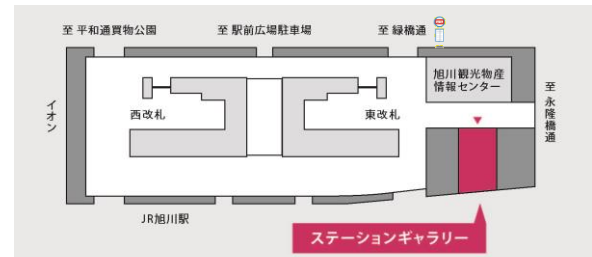

7月19日(水)～23日(日)
10:30～18:30

旭川市民ギャラリー

齊藤玄輔展

旭川市に自生する植物を押し花にしたものから版をつくり、版上にカーボン紙をのせインク面を削り落としていく、手刷り版画作品。裏から光を当てると透過する。その「場」の自然を表す植物を用いて、その場所の「時間」を表す日の光を用いて点灯する作品、約40点を展示。

展示開始： 19日 10:30
展示終了： 23日 18:30

齊藤玄輔展
2017年7月19日(水)～7月23日(日)
開館時間 10:30～18:30
(入館は18:15まで)

GENSUKE SAITO Art works
2017. 7. 19(wed) - 23(sun)
Asahikawa Museum of Sculpture in Honor of TEIJIRO NAKAHARA
Station Gallery

7月26日(水)～31日(月)
10:30～18:30

旭川市民ギャラリー

創立65年 '17道展旭川美術会展

北海道の公募展である道展の旭川メンバーによる展覧会。絵画・彫刻・工芸品、54点を展示。

展示開始： 26日 10:30
展示終了： 31日 17:00

彫刻：石垣廣、飯澤邦夫、後藤美子、等々健健、関秋空、土井高直、青島昌幸、村山由希
工芸：志藤道子、旭川法典、藤好雅子、飯澤豊光、村山由希、毛利千恵
油彩：秋山國夫、浅利隆一、荒川輝、伊藤敏治、入井峰生、氏家敏子、大久保正義、大久保正義、大島勲、加藤雅、藤田敏子、大澤美恵、芳澤裕子、湯井隆之、結木三津、澤田弘子、下山敏、菅野博、中田啓守、野村信子、伊藤敏治、島田節子、藤本志志、宮川隆、藤川明子、三原真智、菅野博、山本美和、尾崎芳明、渡辺文子
水彩：井上智江子、井本ます丸、及川洋子、佐藤啓子、高松秀人、宮田啓生、小笠原智、鎌倉ミツエ
日本画：田島啓助、村本洋

創立65年 '17道展旭川美術会展
2017年7月26日(水)～7月31日(月)
ステーションギャラリー(JR旭川駅東口)
10:30am～6:30pm(最終5:00pm)
入場無料

昭和27年秋、わずか数名のメンバーで旭川支部を旗揚げ。後に道展旭川美術会と改称しました。前半は旭川地方のメンバーによる道展旭川美術会展、ここから40年と長く続けてきました。軒余断絶を経ての55年。この節目の年を記念に旭川地方勢のさらなる飛躍を...

今後の展覧会の予定

1. 【8月開催】
2. 佐々木きよし85歳記念近作展 (8月1日～7日)
   - 旭川市立東陽中学校美術部作品展Ⅲ (8月8日～13日)
   - 点描似顔個展 藤林利朗.画 (8月15日～21日)
   - アトリエどりーむ (8月22日～28日)
3. 【平成30年1～2月開催】
4. 宮竹眞澄・心のふる里人形展
   - 群像舎の書人たち
   - 旭川市役所カメラクラブ作品展
   - 旭川西高校美術部書道部校外展

【会場のご案内】

中原悌二郎記念旭川市彫刻美術館ステーションギャラリー
JR旭川駅東口(旭川市宮下通8丁目3-1)

【お問合せ】

旭川市教育委員会 社会教育部 文化振興課
(TEL) 0166-25-7558 (FAX) 0166-25-8210