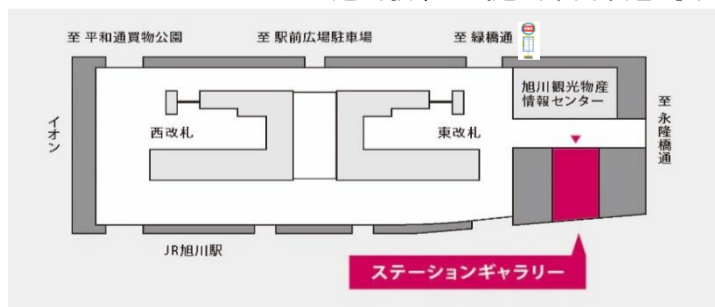

展示開始：30日 13:00
展示終了：4日 17:00

2月7日(水)~12日(月)
10:30~18:30

旭川市民ギャラリー

旭川西高校美術部書道部校外展

旭川西高校の美術部と書道部の生徒作品、約60点の展示。

展示開始：7日 10:30
展示終了：12日 16:00

【会場のご案内】 中原悌二郎記念旭川市彫刻美術館ステーションギャラリー
JR旭川駅東口(旭川市宮下通8丁目3-1)

【お問合せ】 旭川市教育委員会 社会教育部 文化振興課

(TEL) 0166-25-7558 (FAX) 0166-25-8210

第27回旭川生涯学習フェア
まなびピア
あさひかわ

平成30年2月10日(土) 10時 旭川市民文化会館 小ホール
高校生発!
書道パフォーマンス&映像作品上映会
旭川西・旭川工業・旭川南高校

2月10日・11日 まなびピア会場スタンプラリー開催

市民文化会館 まちなか市民プラザ トヨカド 中央図書館 文学資料館
井上靖記念館 彫刻美術館 彫刻美術館ステーションギャラリー 科学館 博物館 ほか