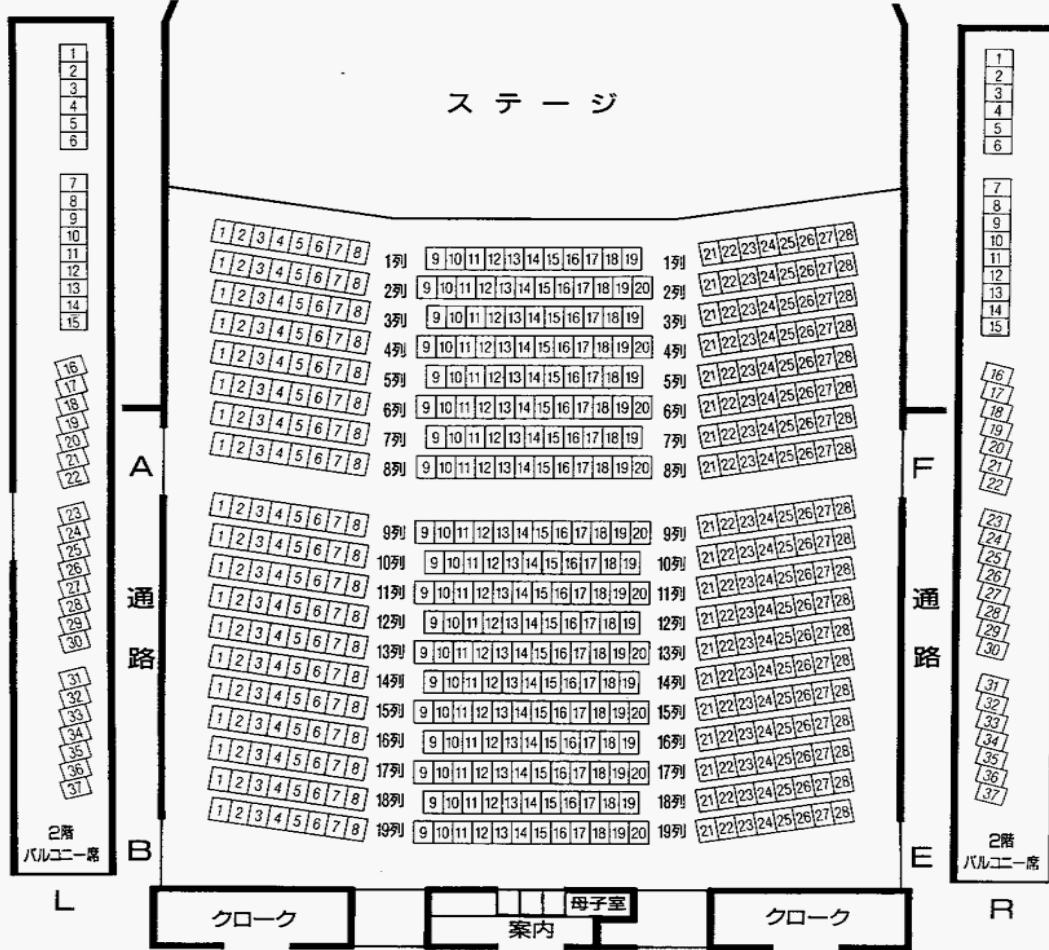

旭川市大雪クリスタルホール 旭川市音楽堂

客席ご案内 INFORMATION

ステージ

バルコニー席へは階段をご利用ください