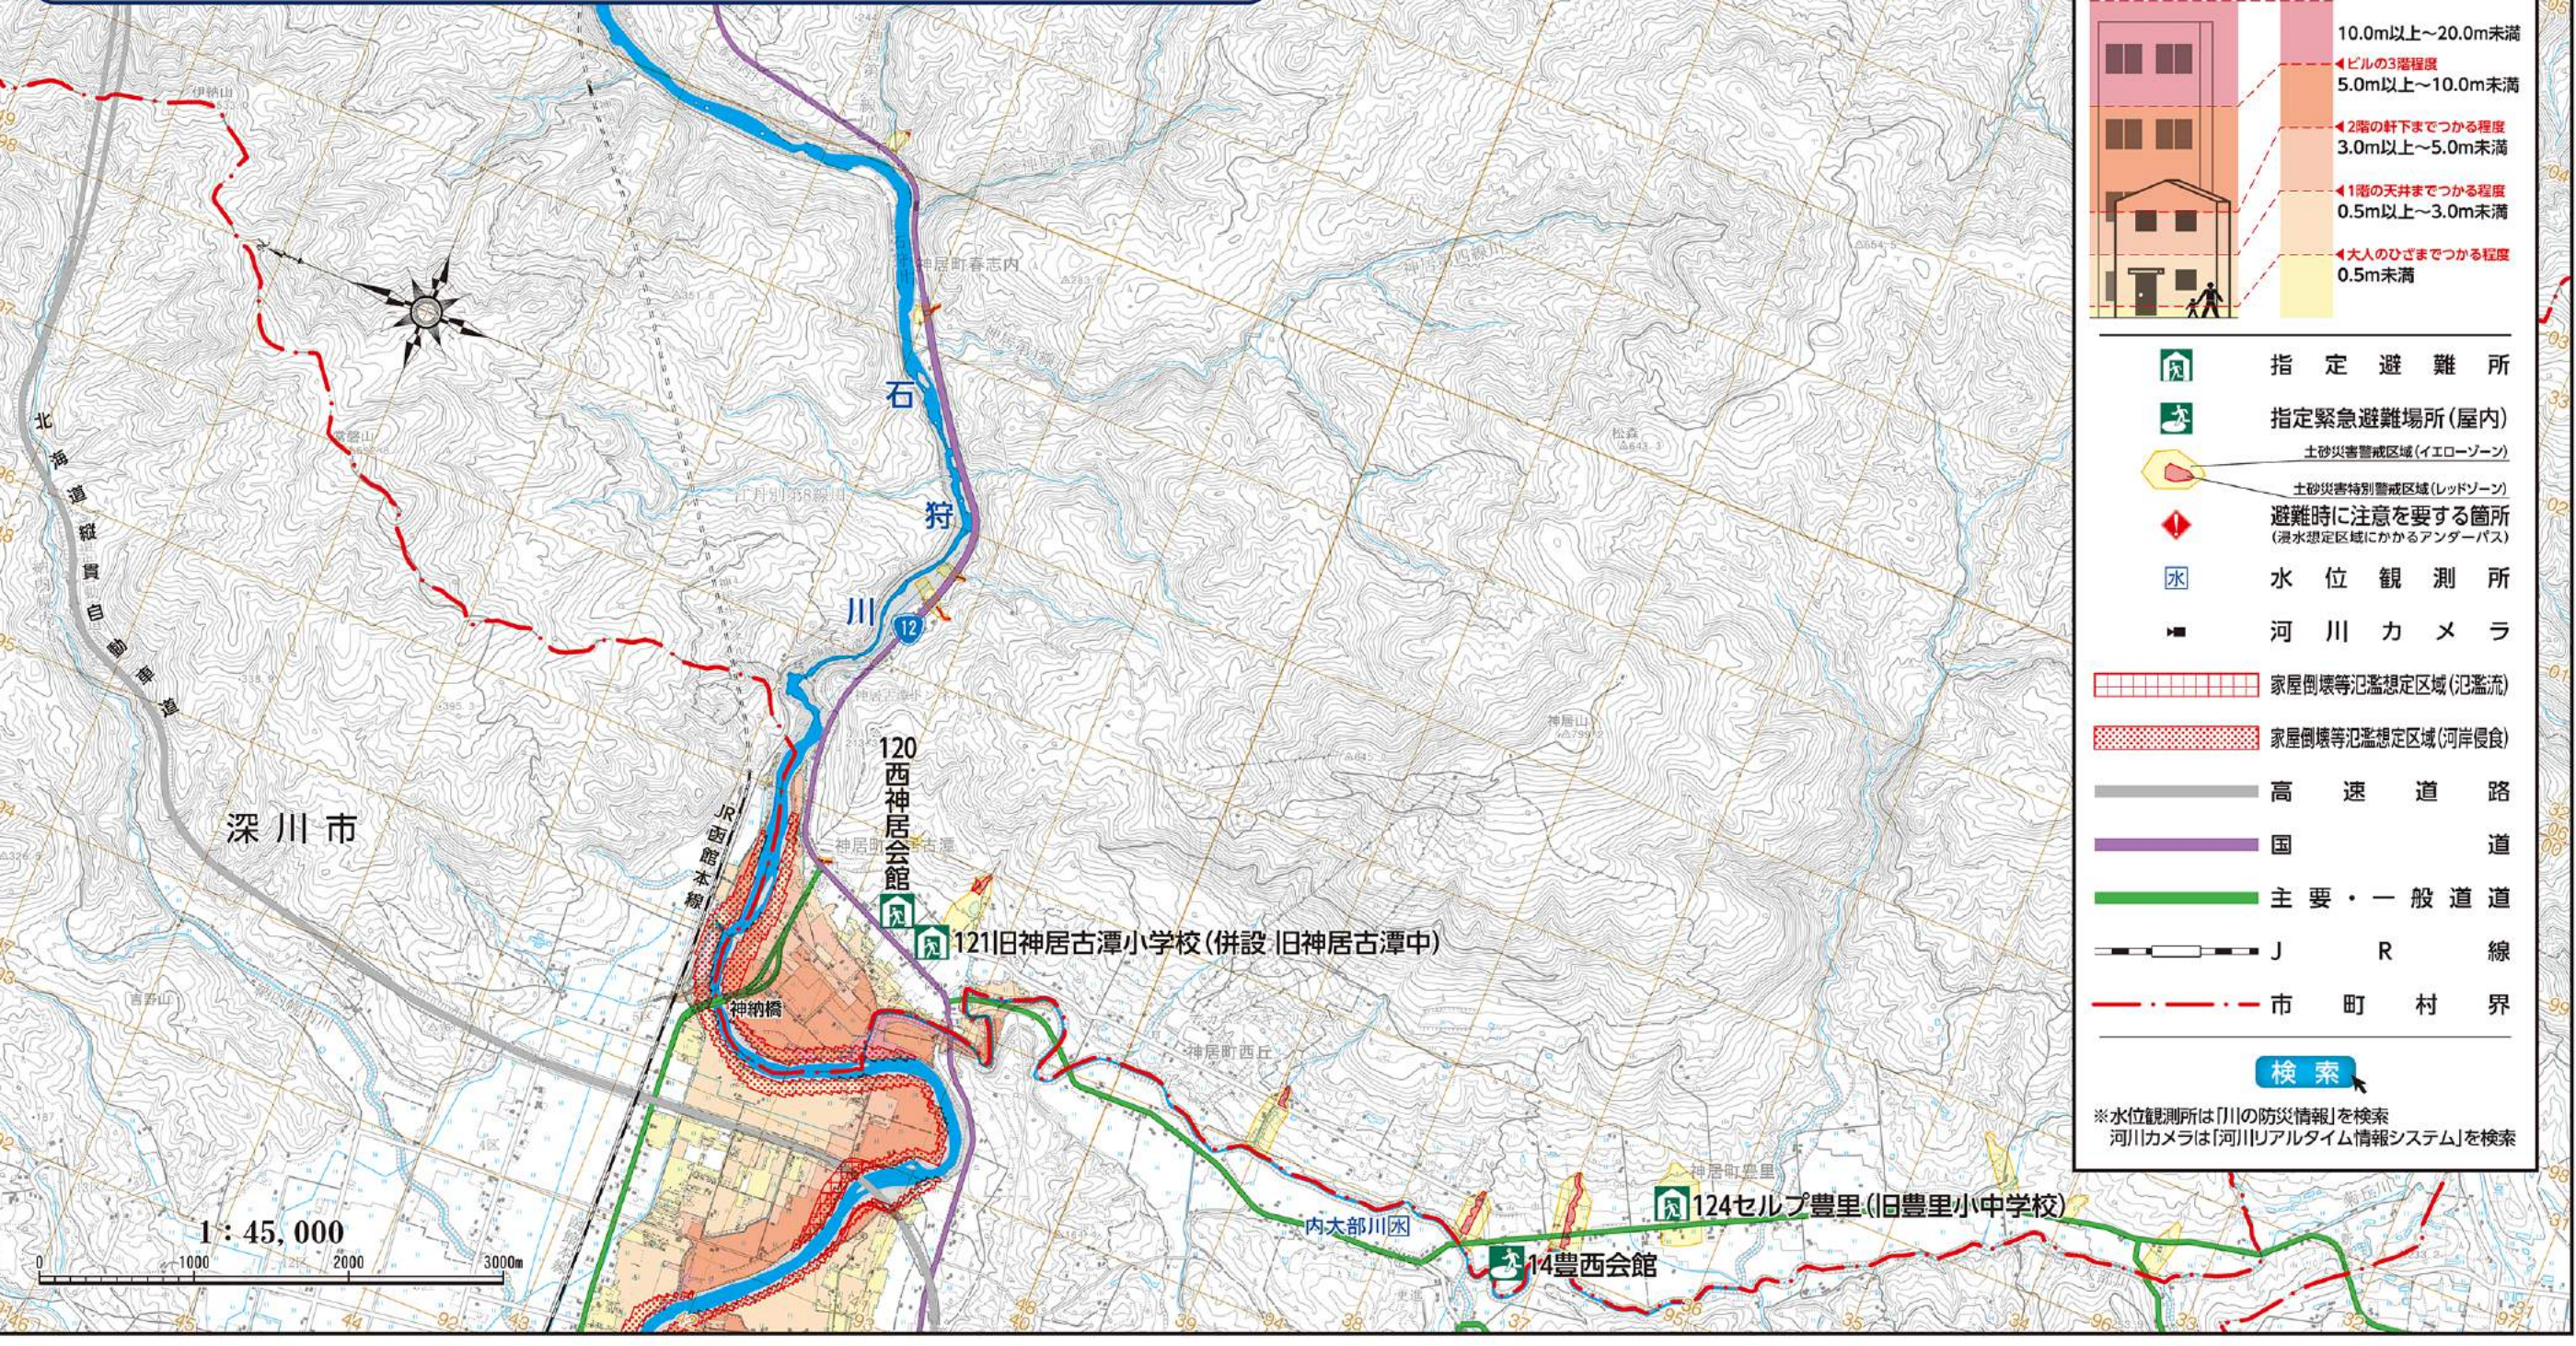

# 旭川市 旭川市洪水ハザードマップ

平成31年(2019年)3月 令和元年(2019年)8月 洪水浸水想定区域一部変更

### はじめに

この地図は、河川が氾濫した場合に備え、日頃から避難経路等を確認していただくために作成したものです。概ね1000年に1回起こる大雨が降ったことにより、右の河川が氾濫した場合に想定される浸水の状況をシミュレーションして作成しております。したがって常にこのような浸水が起こるといったものではありません。

## 東旭川地区

## 西神楽地区1