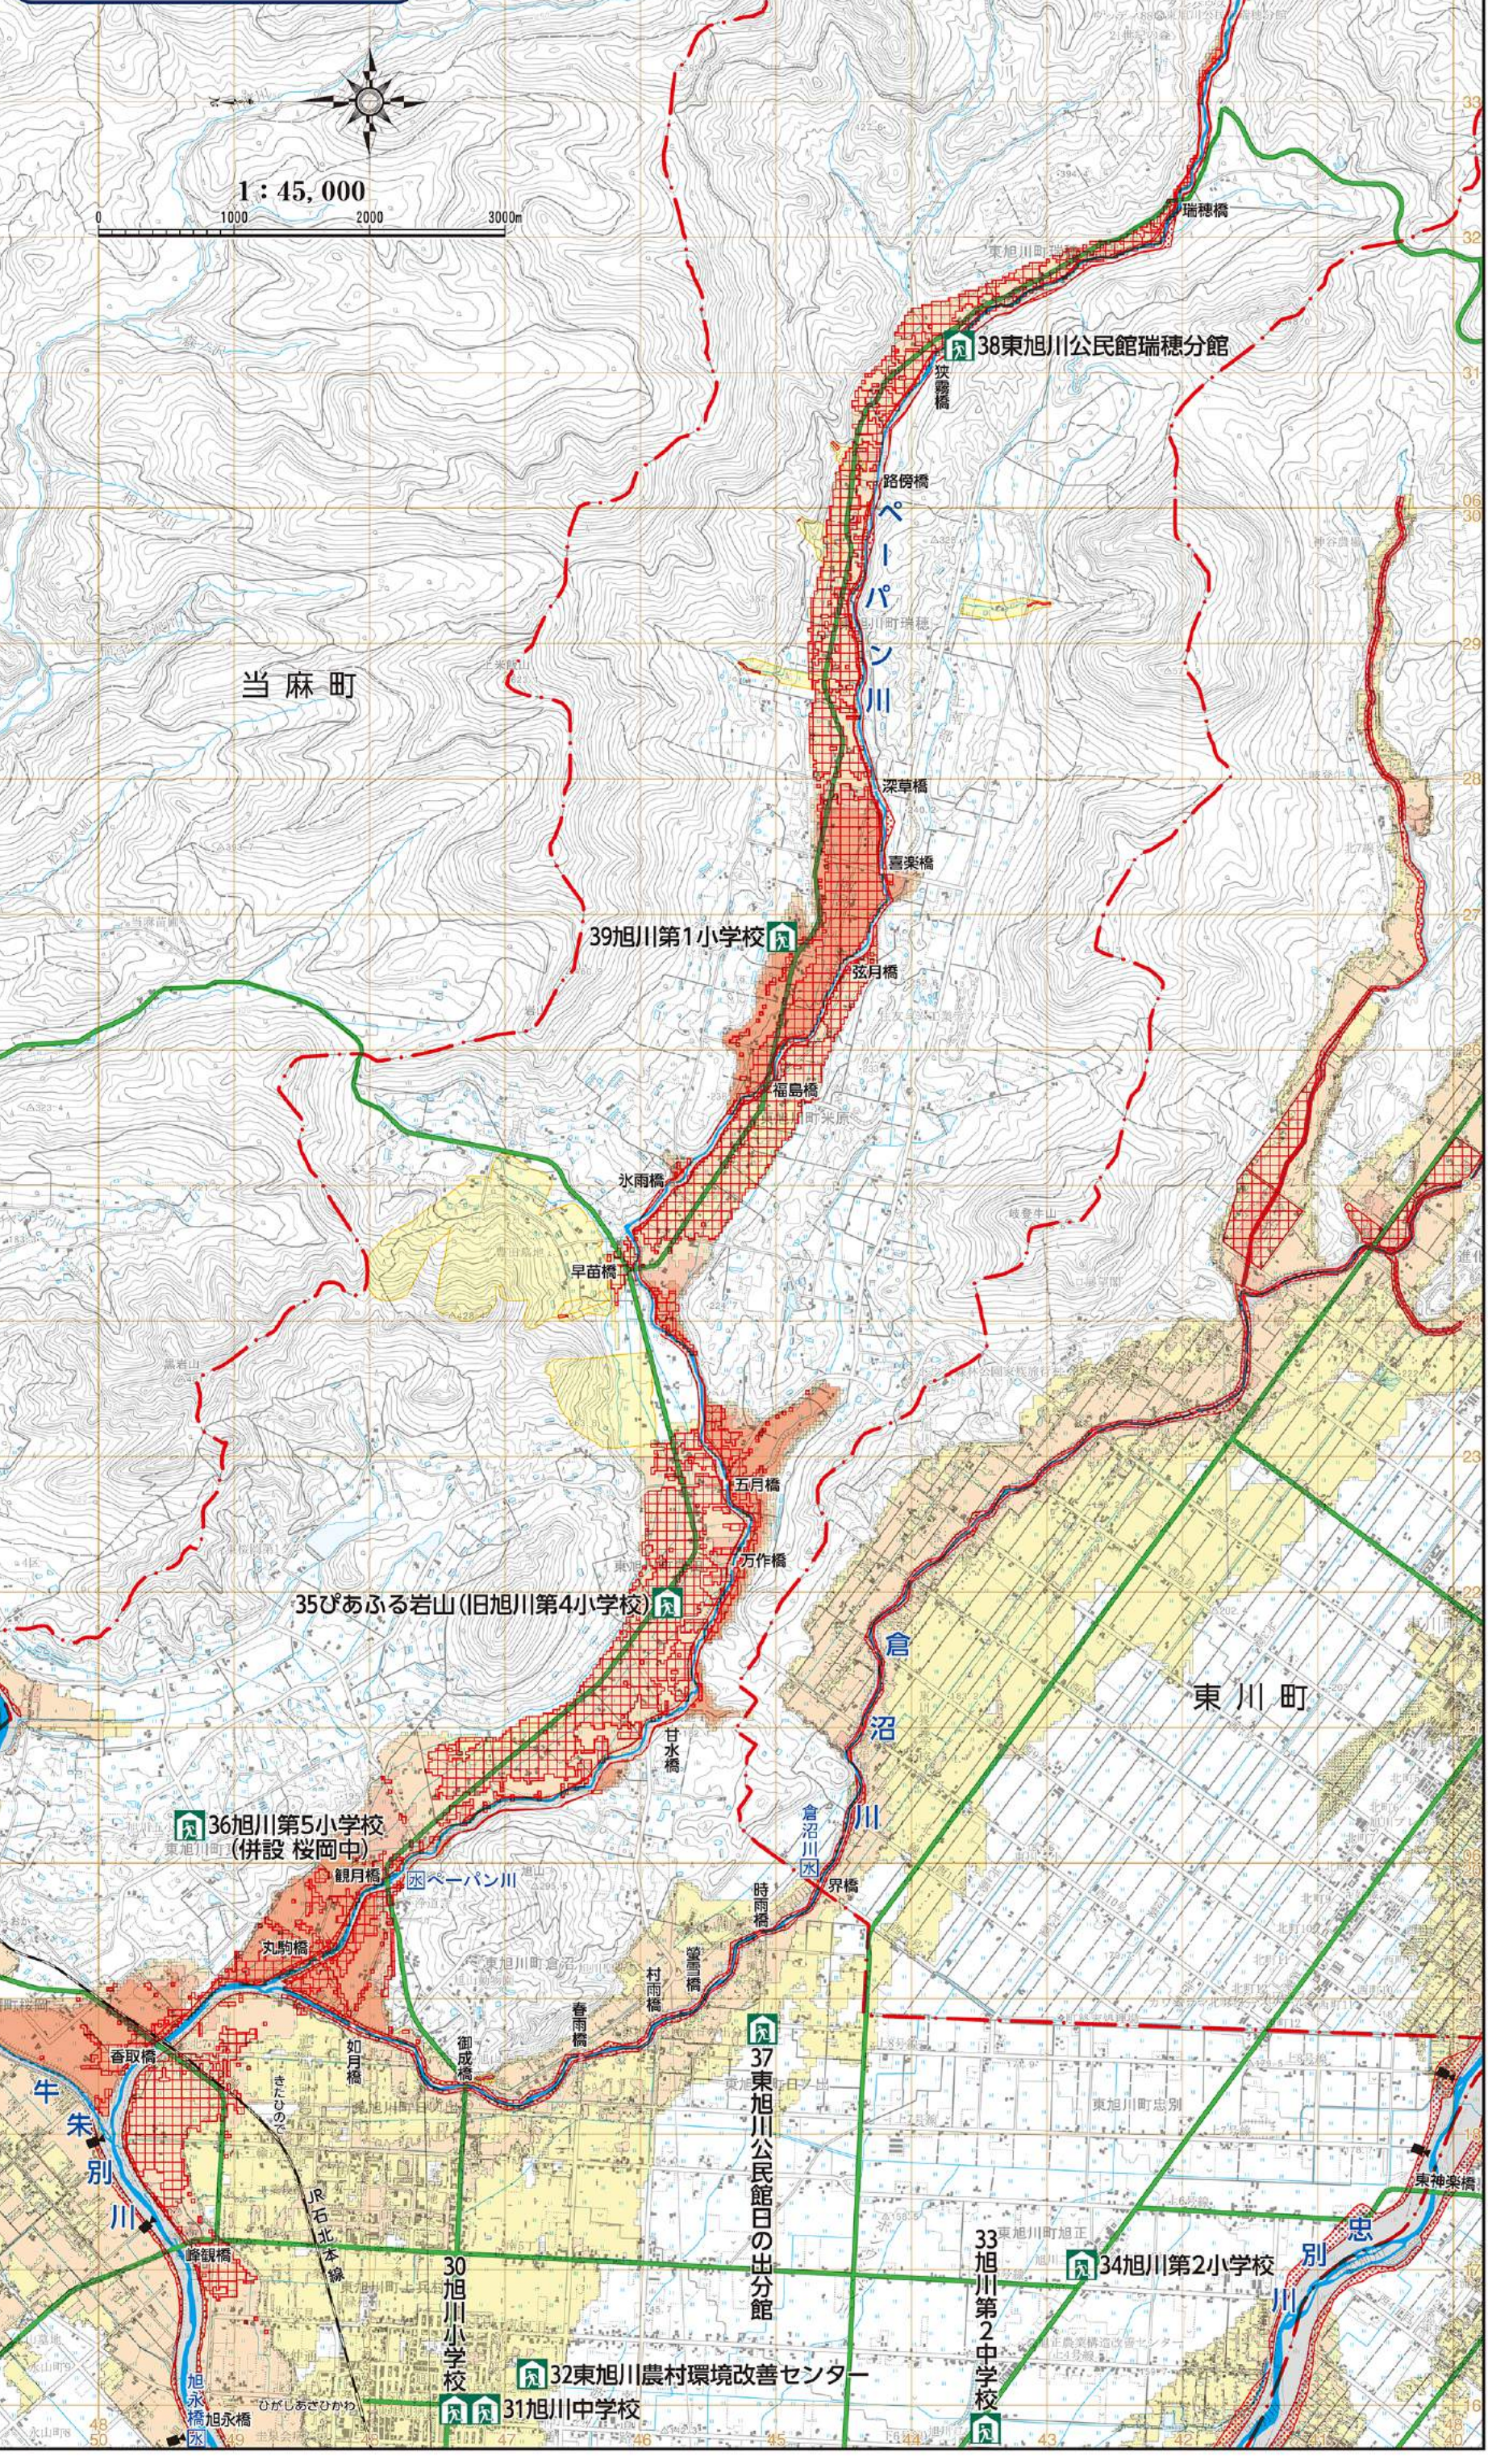

# 旭川市 旭川市洪水ハザードマップ

平成31年(2019年)3月 令和元年(2019年)8月 洪水浸水想定区域一部変更

### はじめに

この地図は、河川が氾濫した場合に備え、日頃から避難経路等を確認していただくために作成したものです。概ね1000年に1回起こる大雨が降ったことにより、右の河川が氾濫した場合に想定される浸水の状況をシミュレーションして作成しております。したがって常にこのような浸水が起こるといったものではありません。

## 東旭川地区

## 西神楽地区1