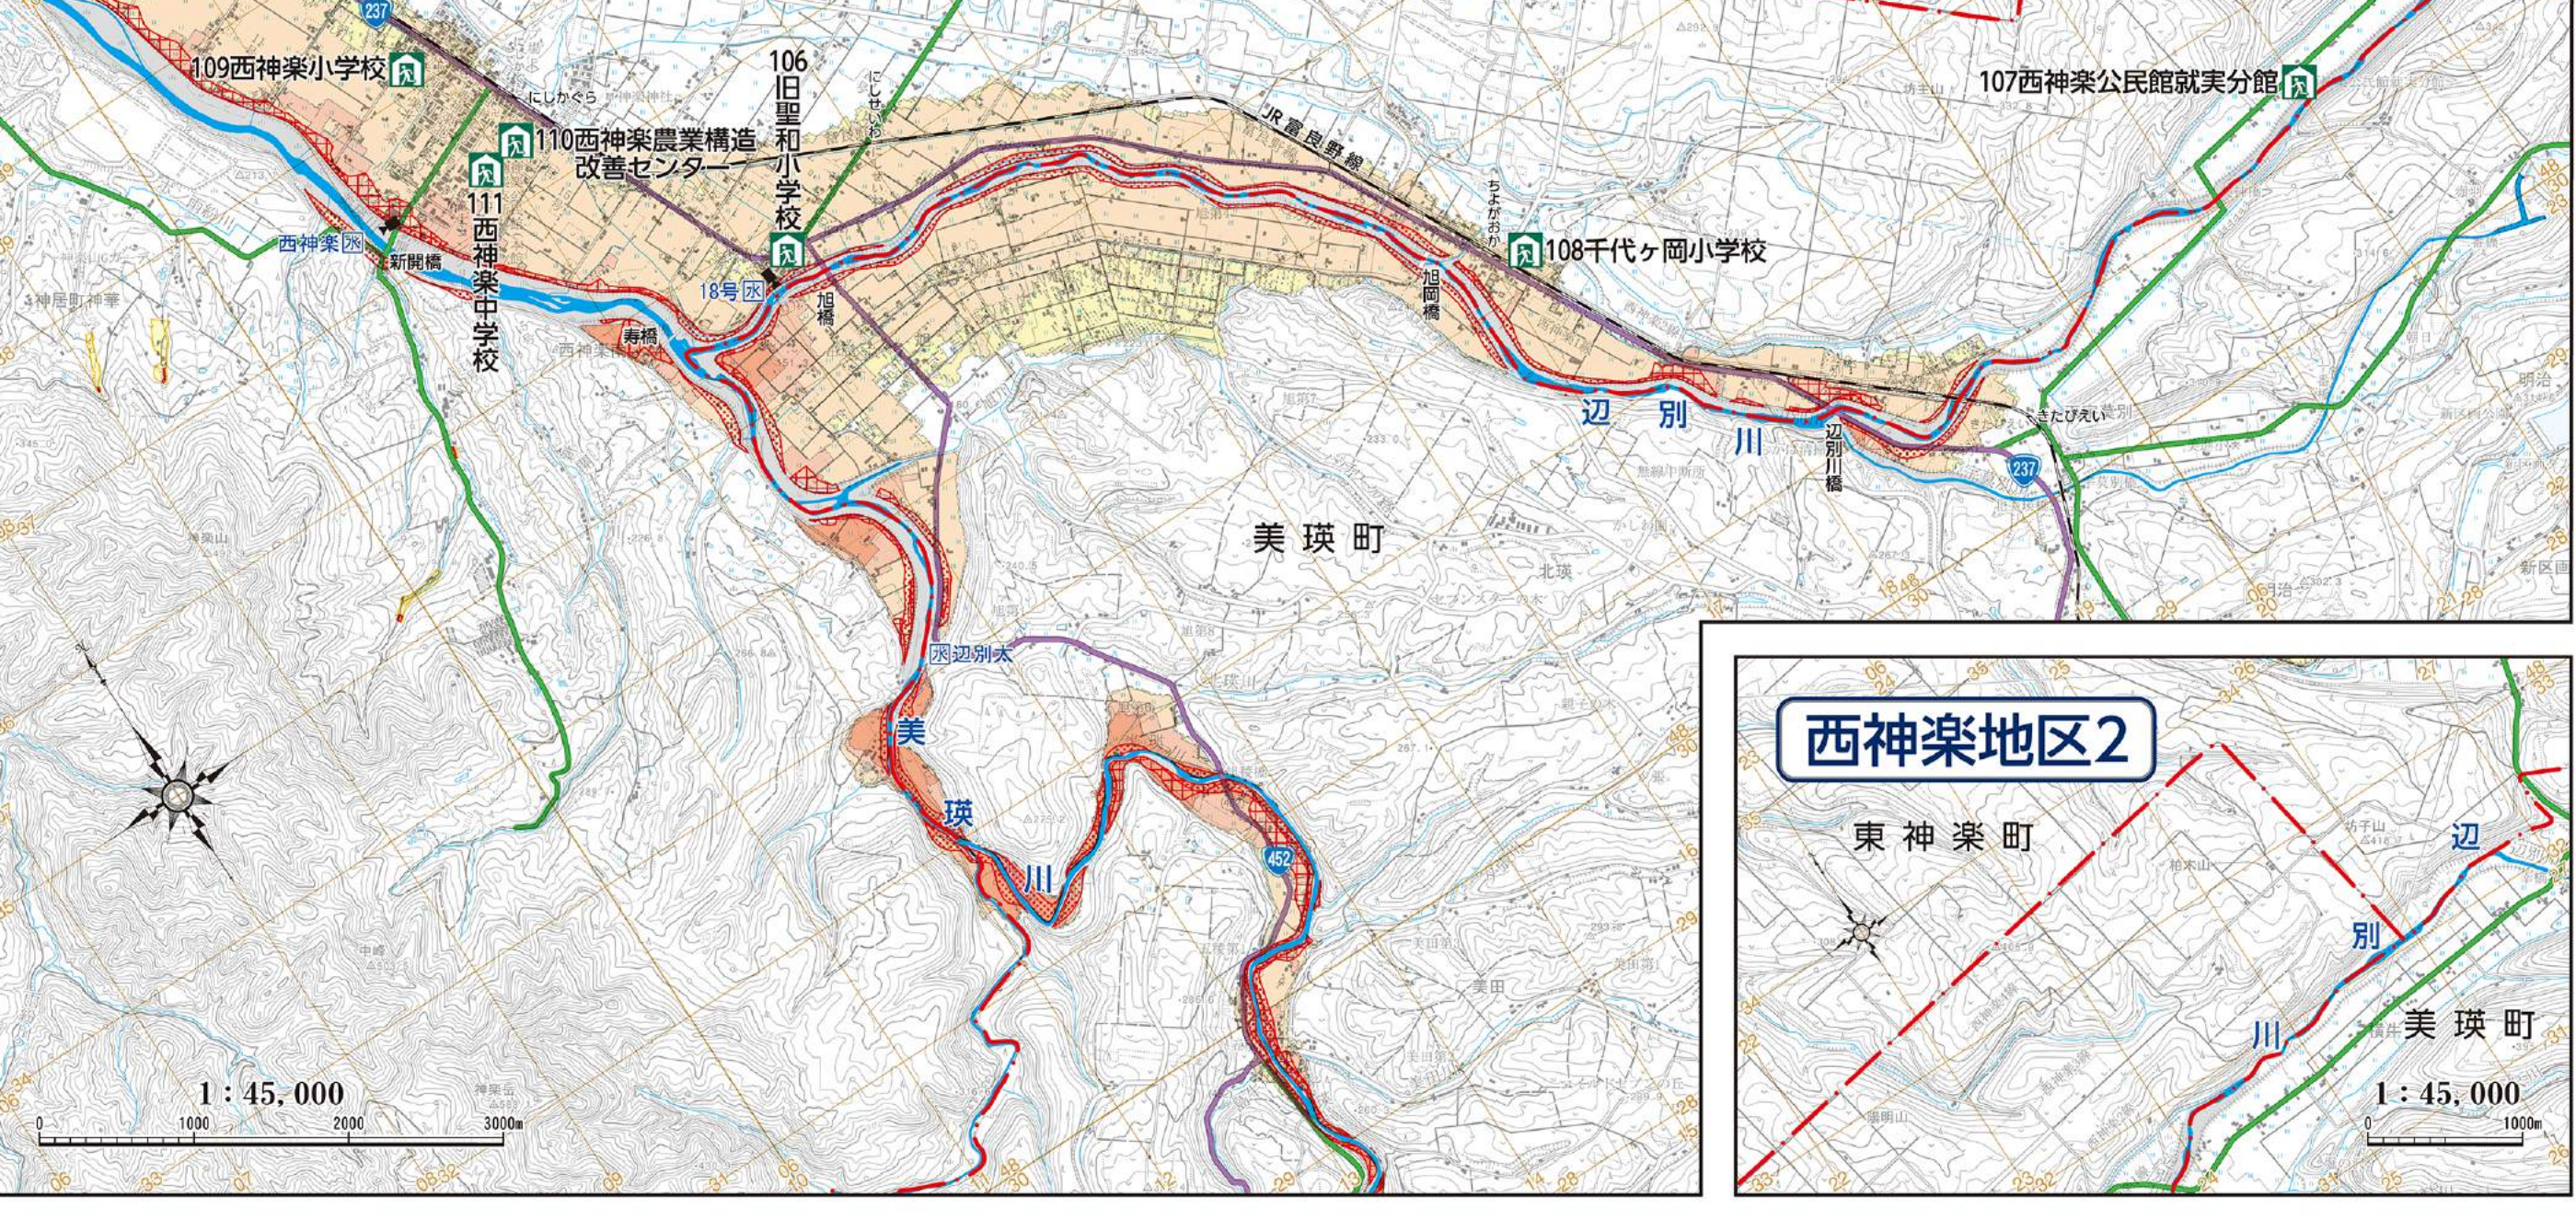

旭川市 旭川市洪水ハザードマップ

平成31年(2019年)3月 令和元年(2019年)8月 洪水浸水想定区域一部変更

はじめに

この地図は、河川が氾濫した場合に備え、日頃から避難経路等を確認していただくために作成したものです。概ね1000年に1回起こる大雨が降ったことにより、右の河川が氾濫した場合に想定される浸水の状況をシミュレーションして作成しております。したがって常にこのような浸水が起こるといったものではありません。

避難情報

災害による被害が発生するおそれがある場合は、市から避難勧告等が発令されます。危険を感じた場合は、避難勧告等が発令される前でも自主的に避難してください。

- **避難準備・高齢者等避難開始** ① 災害が発生する可能性が高まった場合
  高齢者など避難に時間を要する人は避難を開始してください。その他の人は、いつでも避難ができるように準備を開始してください。
- **避難勧告** ② 災害による被害が発生する可能性が高まった場合
  速やかに避難を開始してください。避難することで命に危険が及ぶような状況では、近く又は自宅内のより安全な場所に避難してください。
- **避難指示(緊急)** ③ 災害による被害が発生する危険性が非常に高まった場合
  速ちに避難してください。避難することで命に危険が及ぶような状況では、近く又は自宅内のより安全な場所に避難してください。

指定避難所・指定緊急避難場所(屋内)一覧表