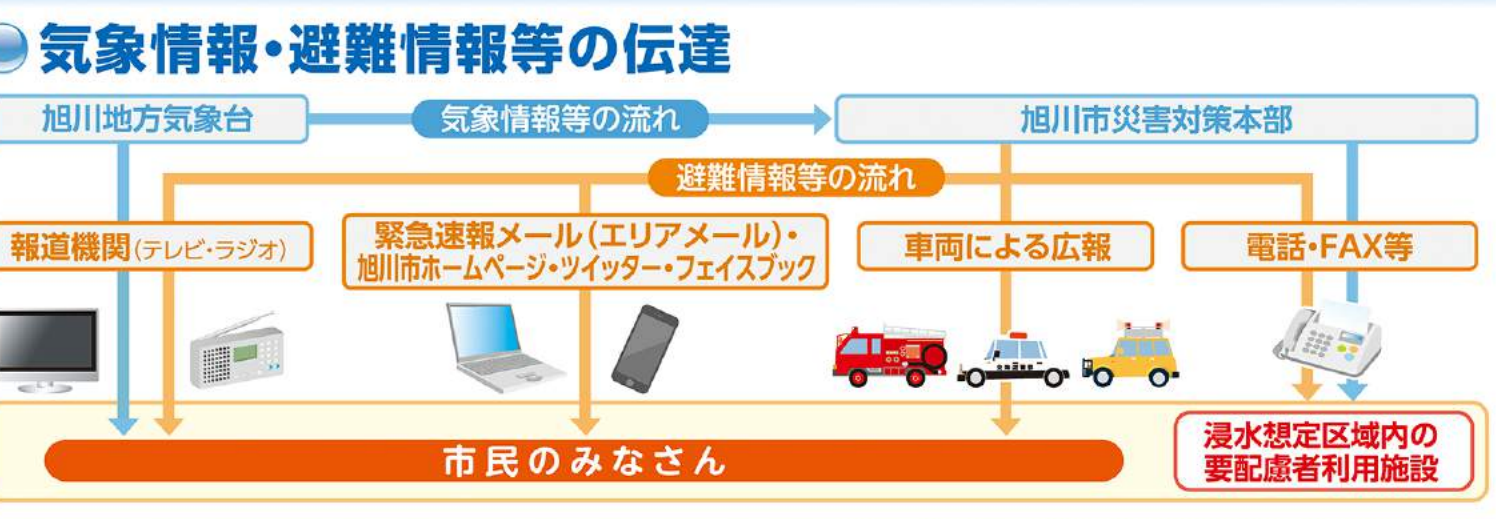

### はじめに

この地図は、河川が氾濫した場合に備え、日頃から避難経路等を確認していただくために作成したものです。概ね1000年に1回起こる大雨が降ったことにより、右の河川が氾濫した場合に想定される浸水の状況をシミュレーションして作成しております。したがって常にこのような浸水が起こるといったものではありません。

### 避難情報

災害による被害が発生するおそれがある場合は、市から避難勧告等が発令されます。危険を感じた場合は、避難勧告等が発令される前でも自主的に避難してください。

- 避難準備・高齢者等避難開始** ① 災害が発生する可能性が高まった場合  
高齢者など避難に時間を要する人は避難を開始してください。その他の人は、いつでも避難ができるように準備を開始してください。
- 避難勧告** ② 災害による被害が発生する可能性が高まった場合  
速やかに避難を開始してください。避難することで命に危険が及ぶような状況では、近く又は自宅内のより安全な場所に避難してください。
- 避難指示(緊急)** ③ 災害による被害が発生する危険性が非常に高まった場合  
速ちに避難してください。避難することで命に危険が及ぶような状況では、近く又は自宅内のより安全な場所に避難してください。