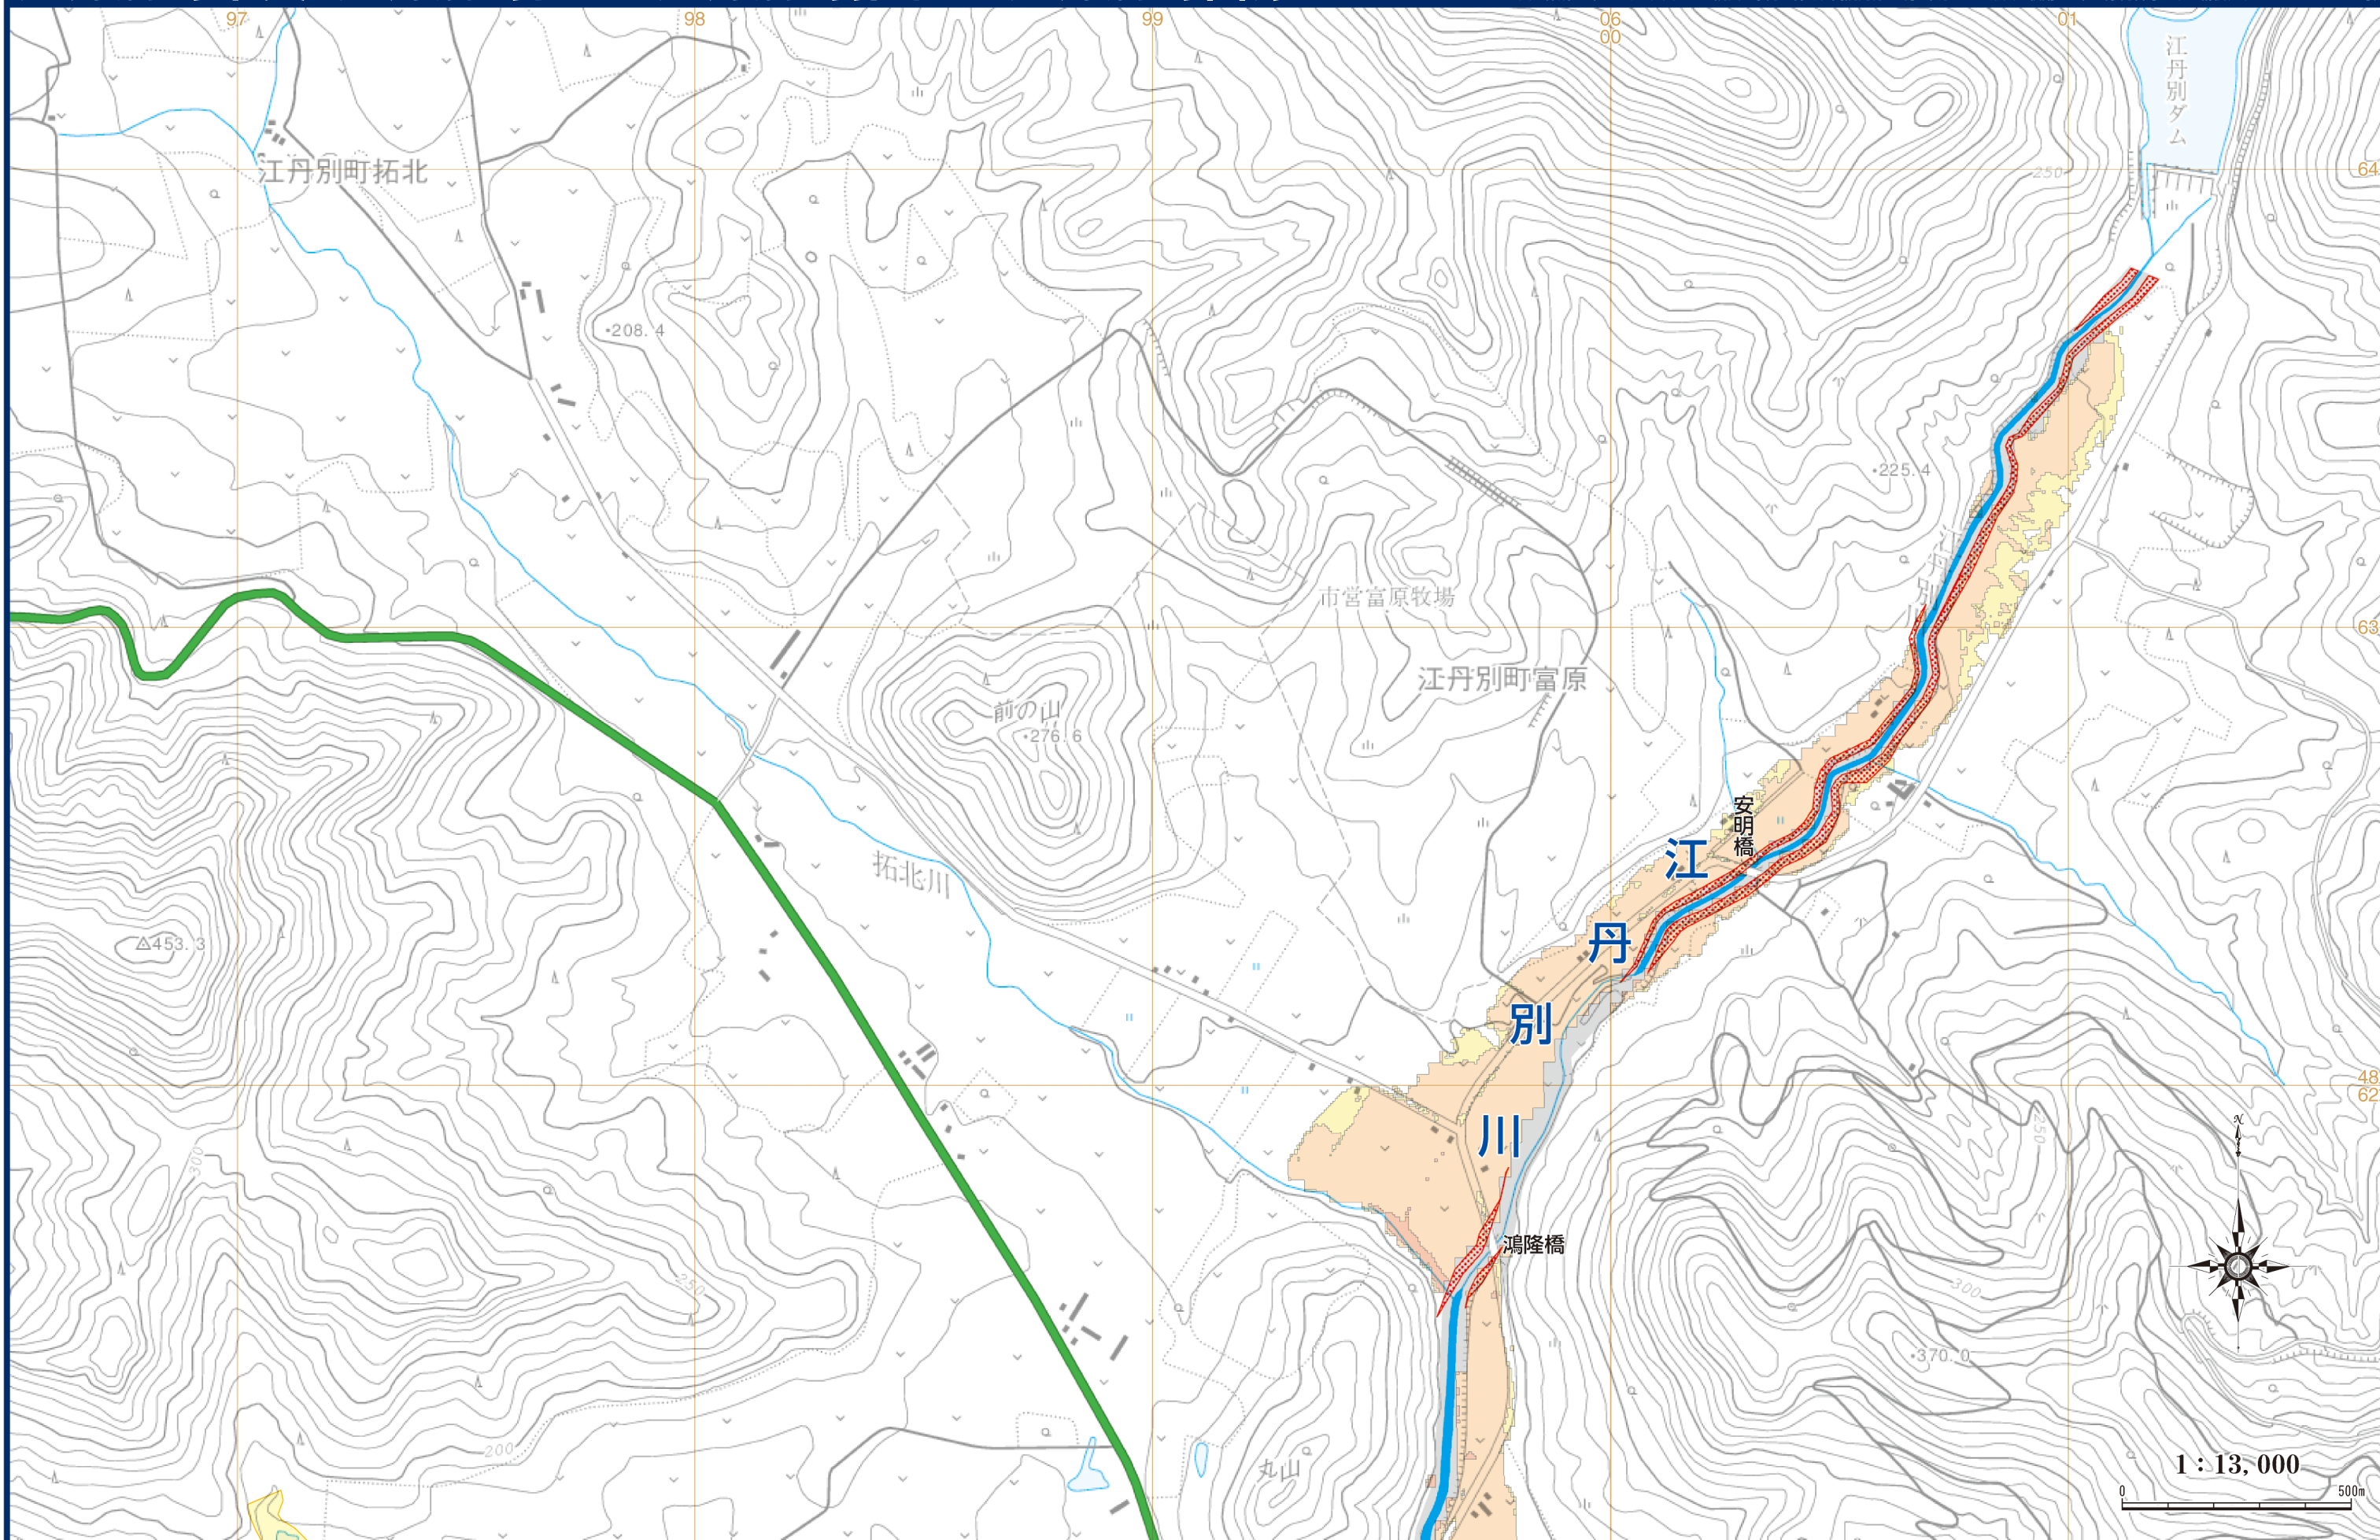

# 江丹別町中央・江丹別町西里・江丹別町拓北・江丹別町富原

この地図の作成に当たっては、国土地理院長の承認を得て、同院発行の2万5千分の1地形図を使用した。(承認番号 平29情使、第419-GISMAP40259号)

P54

- |  |  |  |  |  |  |  |  |  |  |
|--|--|--|--|--|--|--|--|--|--|
|  |  |  |  |  |  |  |  |  |  |
|  |  |  |  |  |  |  |  |  |  |
|  |  |  |  |  |  |  |  |  |  |