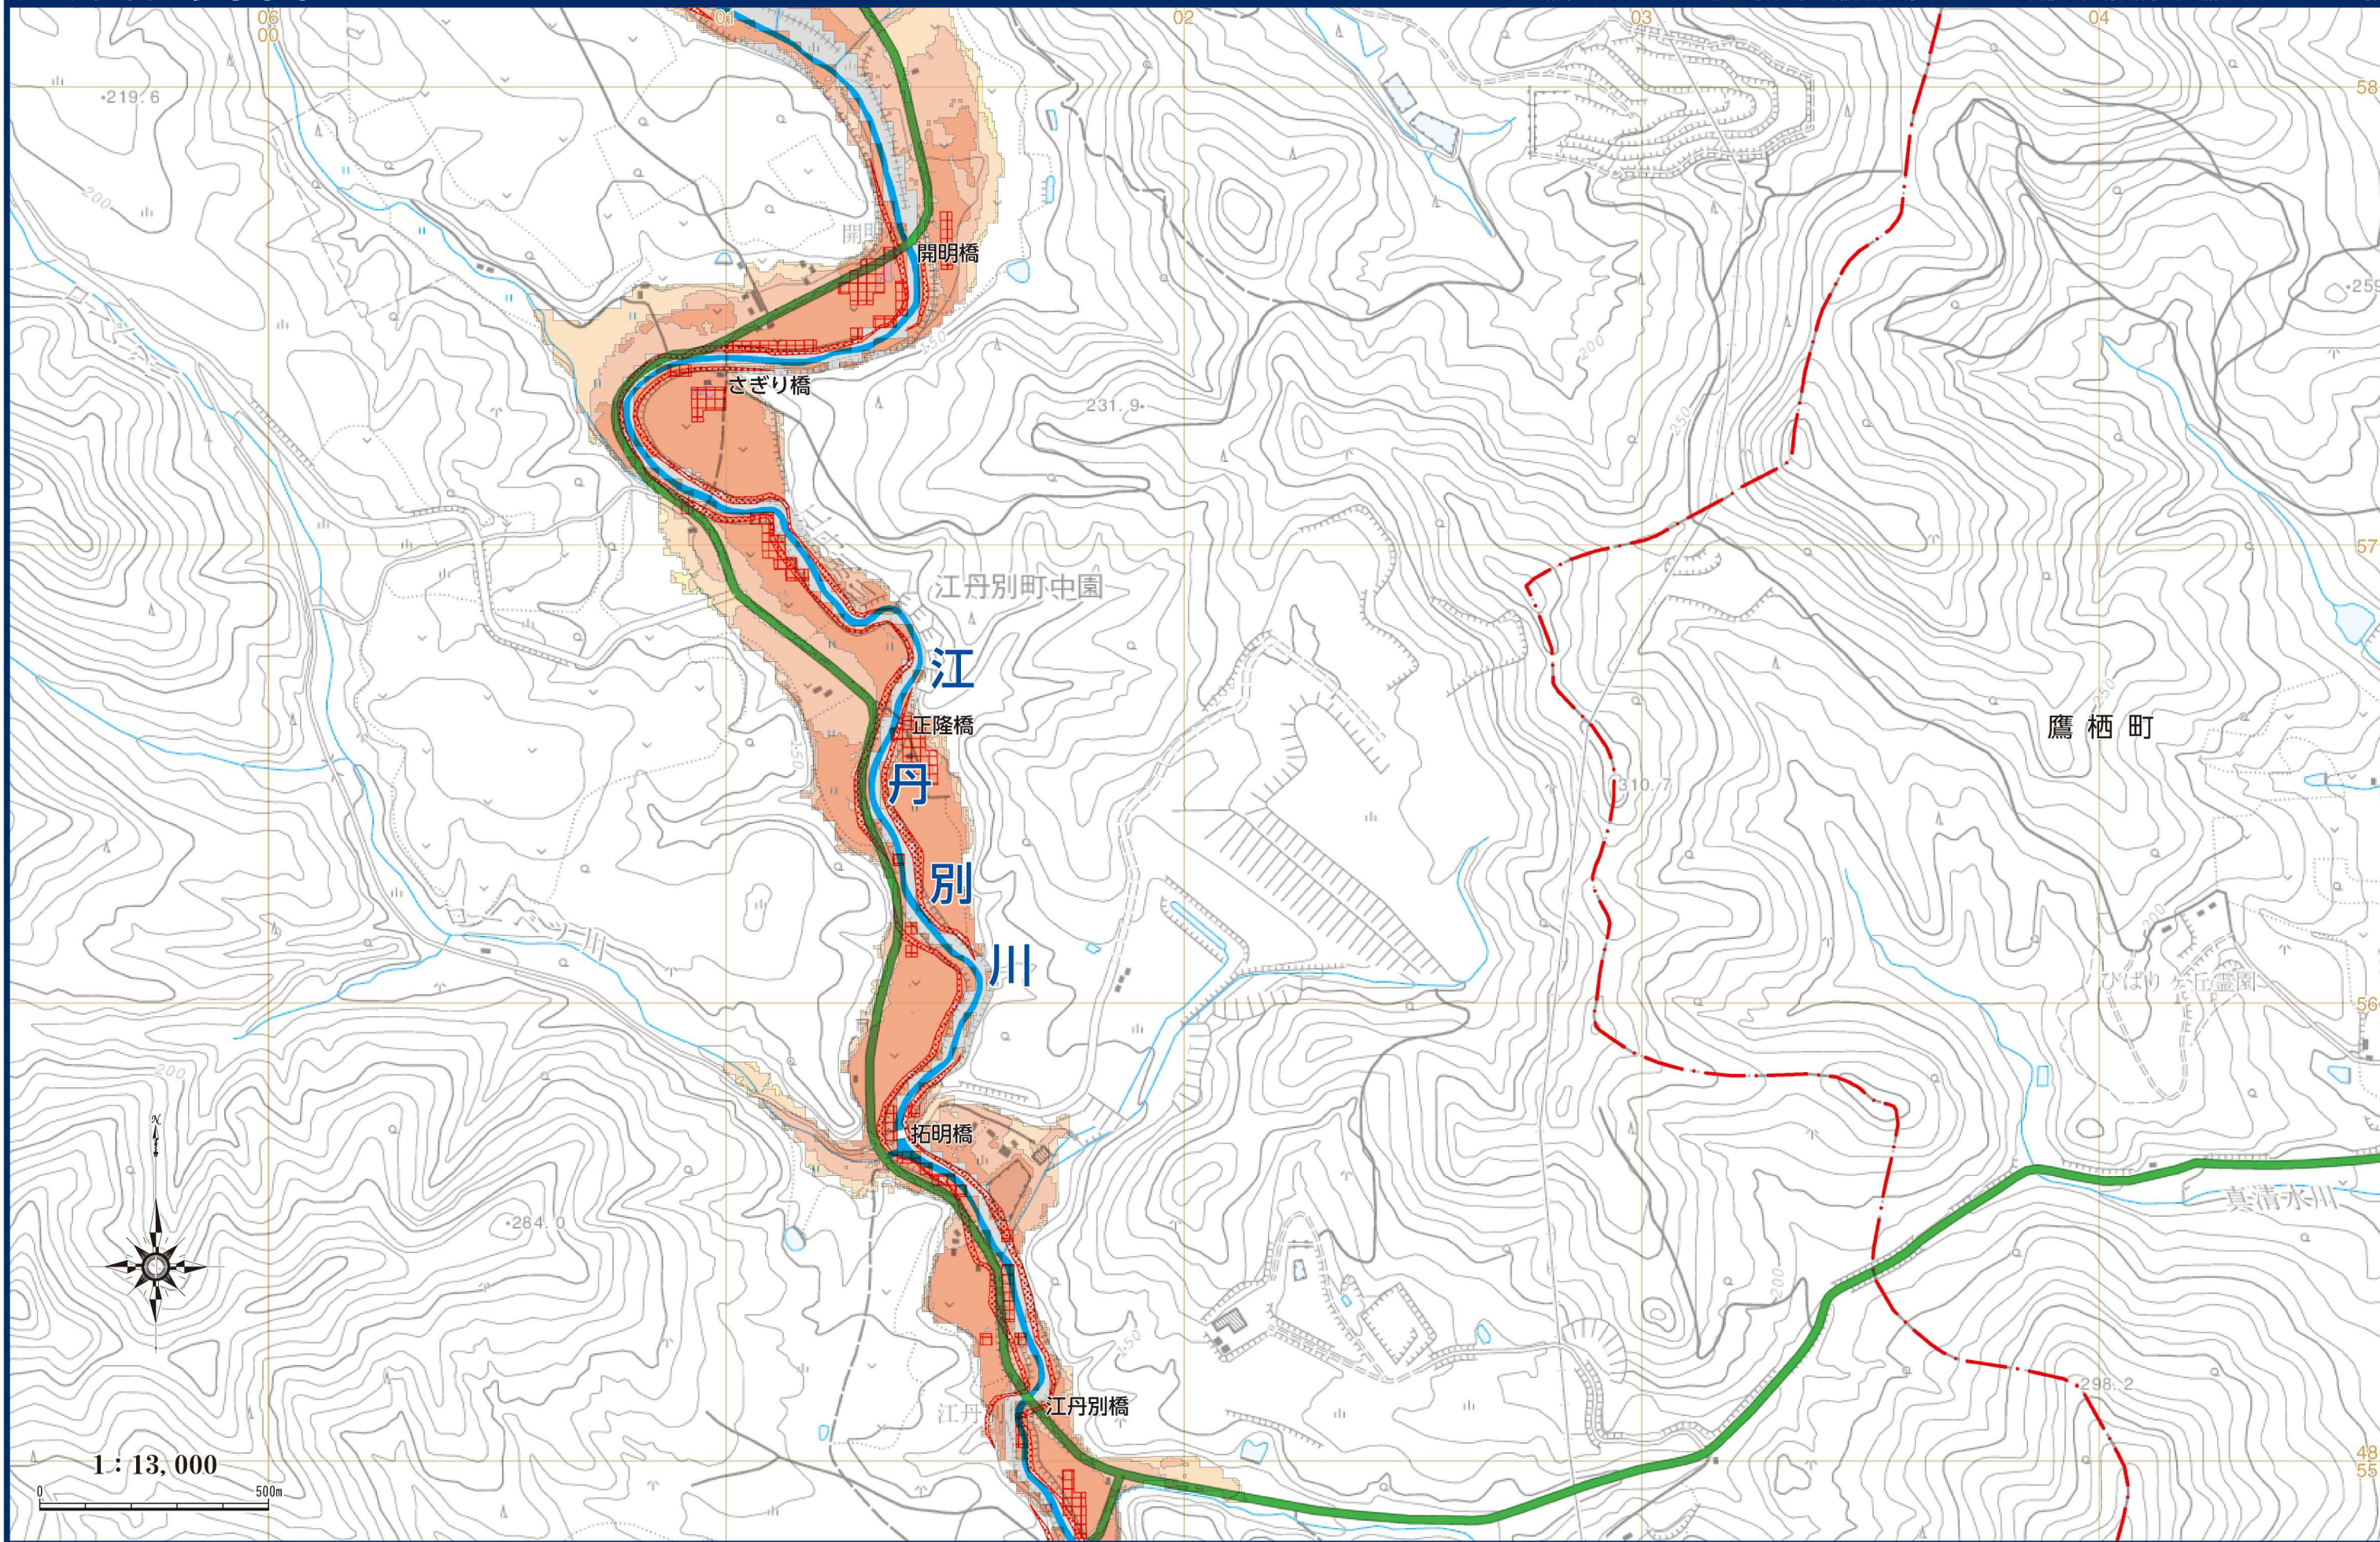

江丹別町中園

この地図の作成に当たっては、国土地理院長の承認を得て、同院発行の2万5千分の1地形図を使用した。(承認番号 平29情使、第419-GISMAP40259号)

P52
