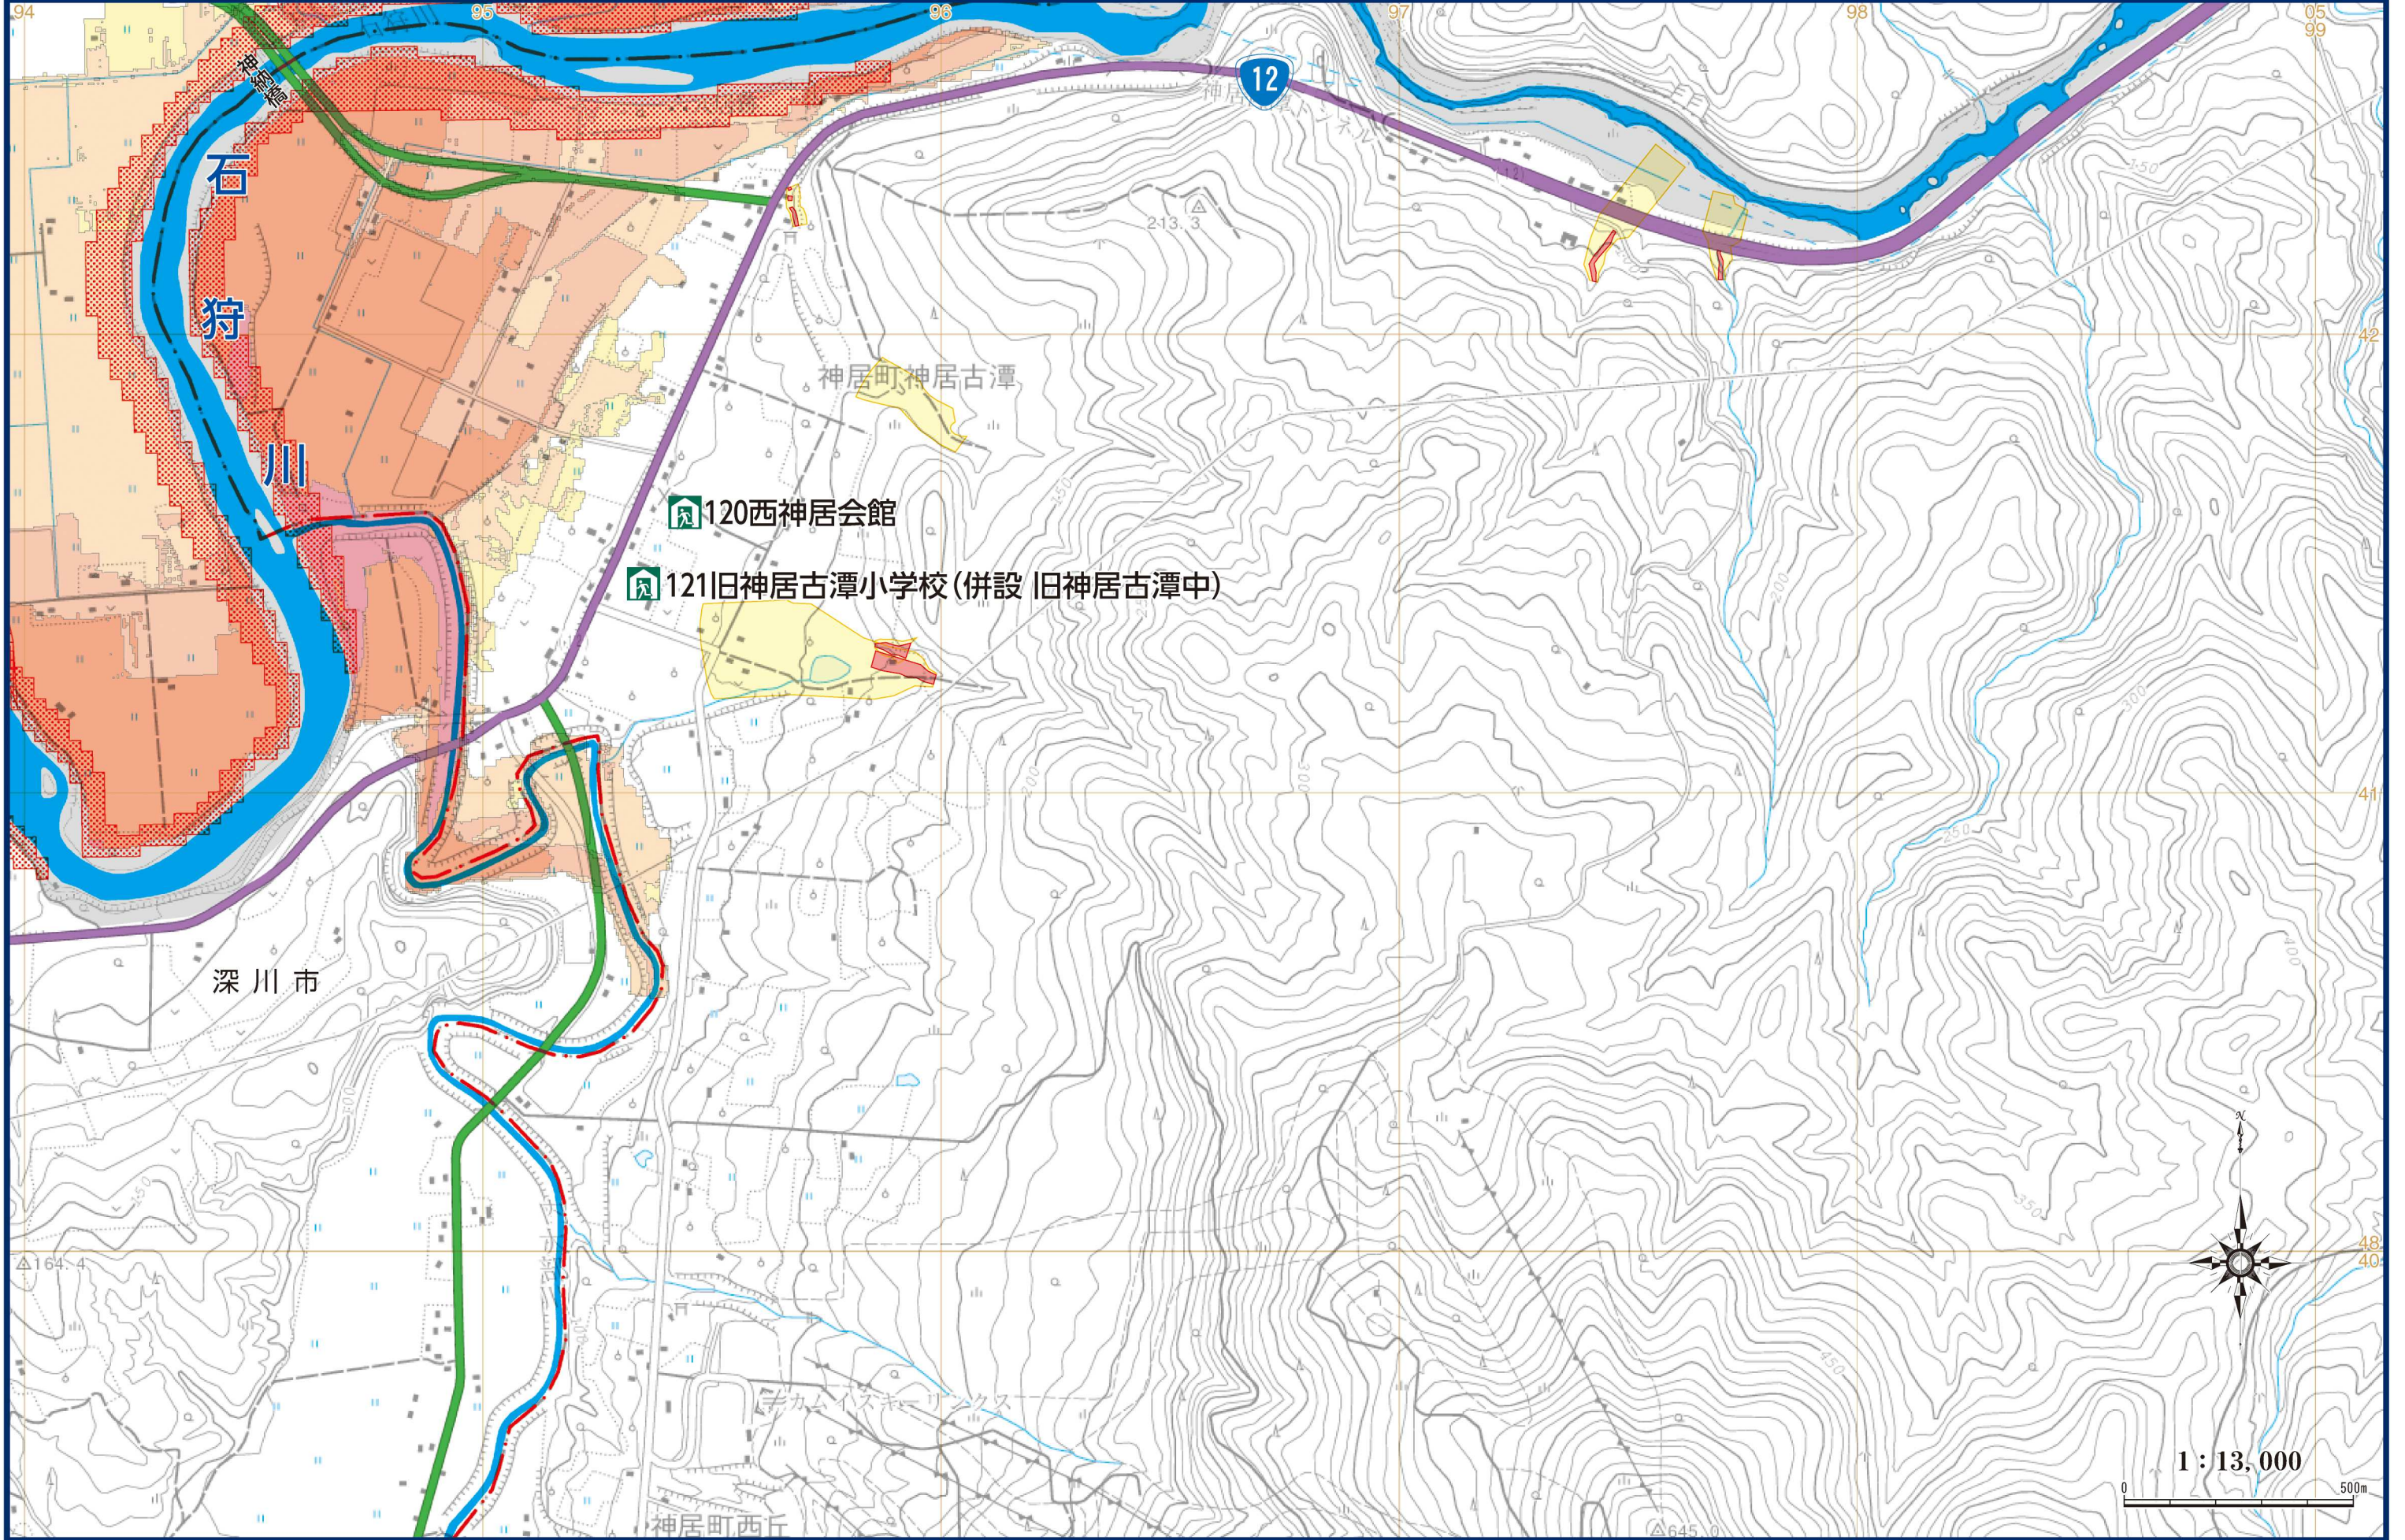

神居町神居古潭・神居町西丘

この地図の作成に当たっては、国土地理院長の承認を得て、同院発行の2万5千分の1地形図を使用した。(承認番号 平29情使、第419-GISMAP40259号)

P47

- | | | | | | | | | | | |
|--|--|--|--|--|--|--|--|--|--|--|
| | | | | | | | | | | |
| | | | | | | | | | | |