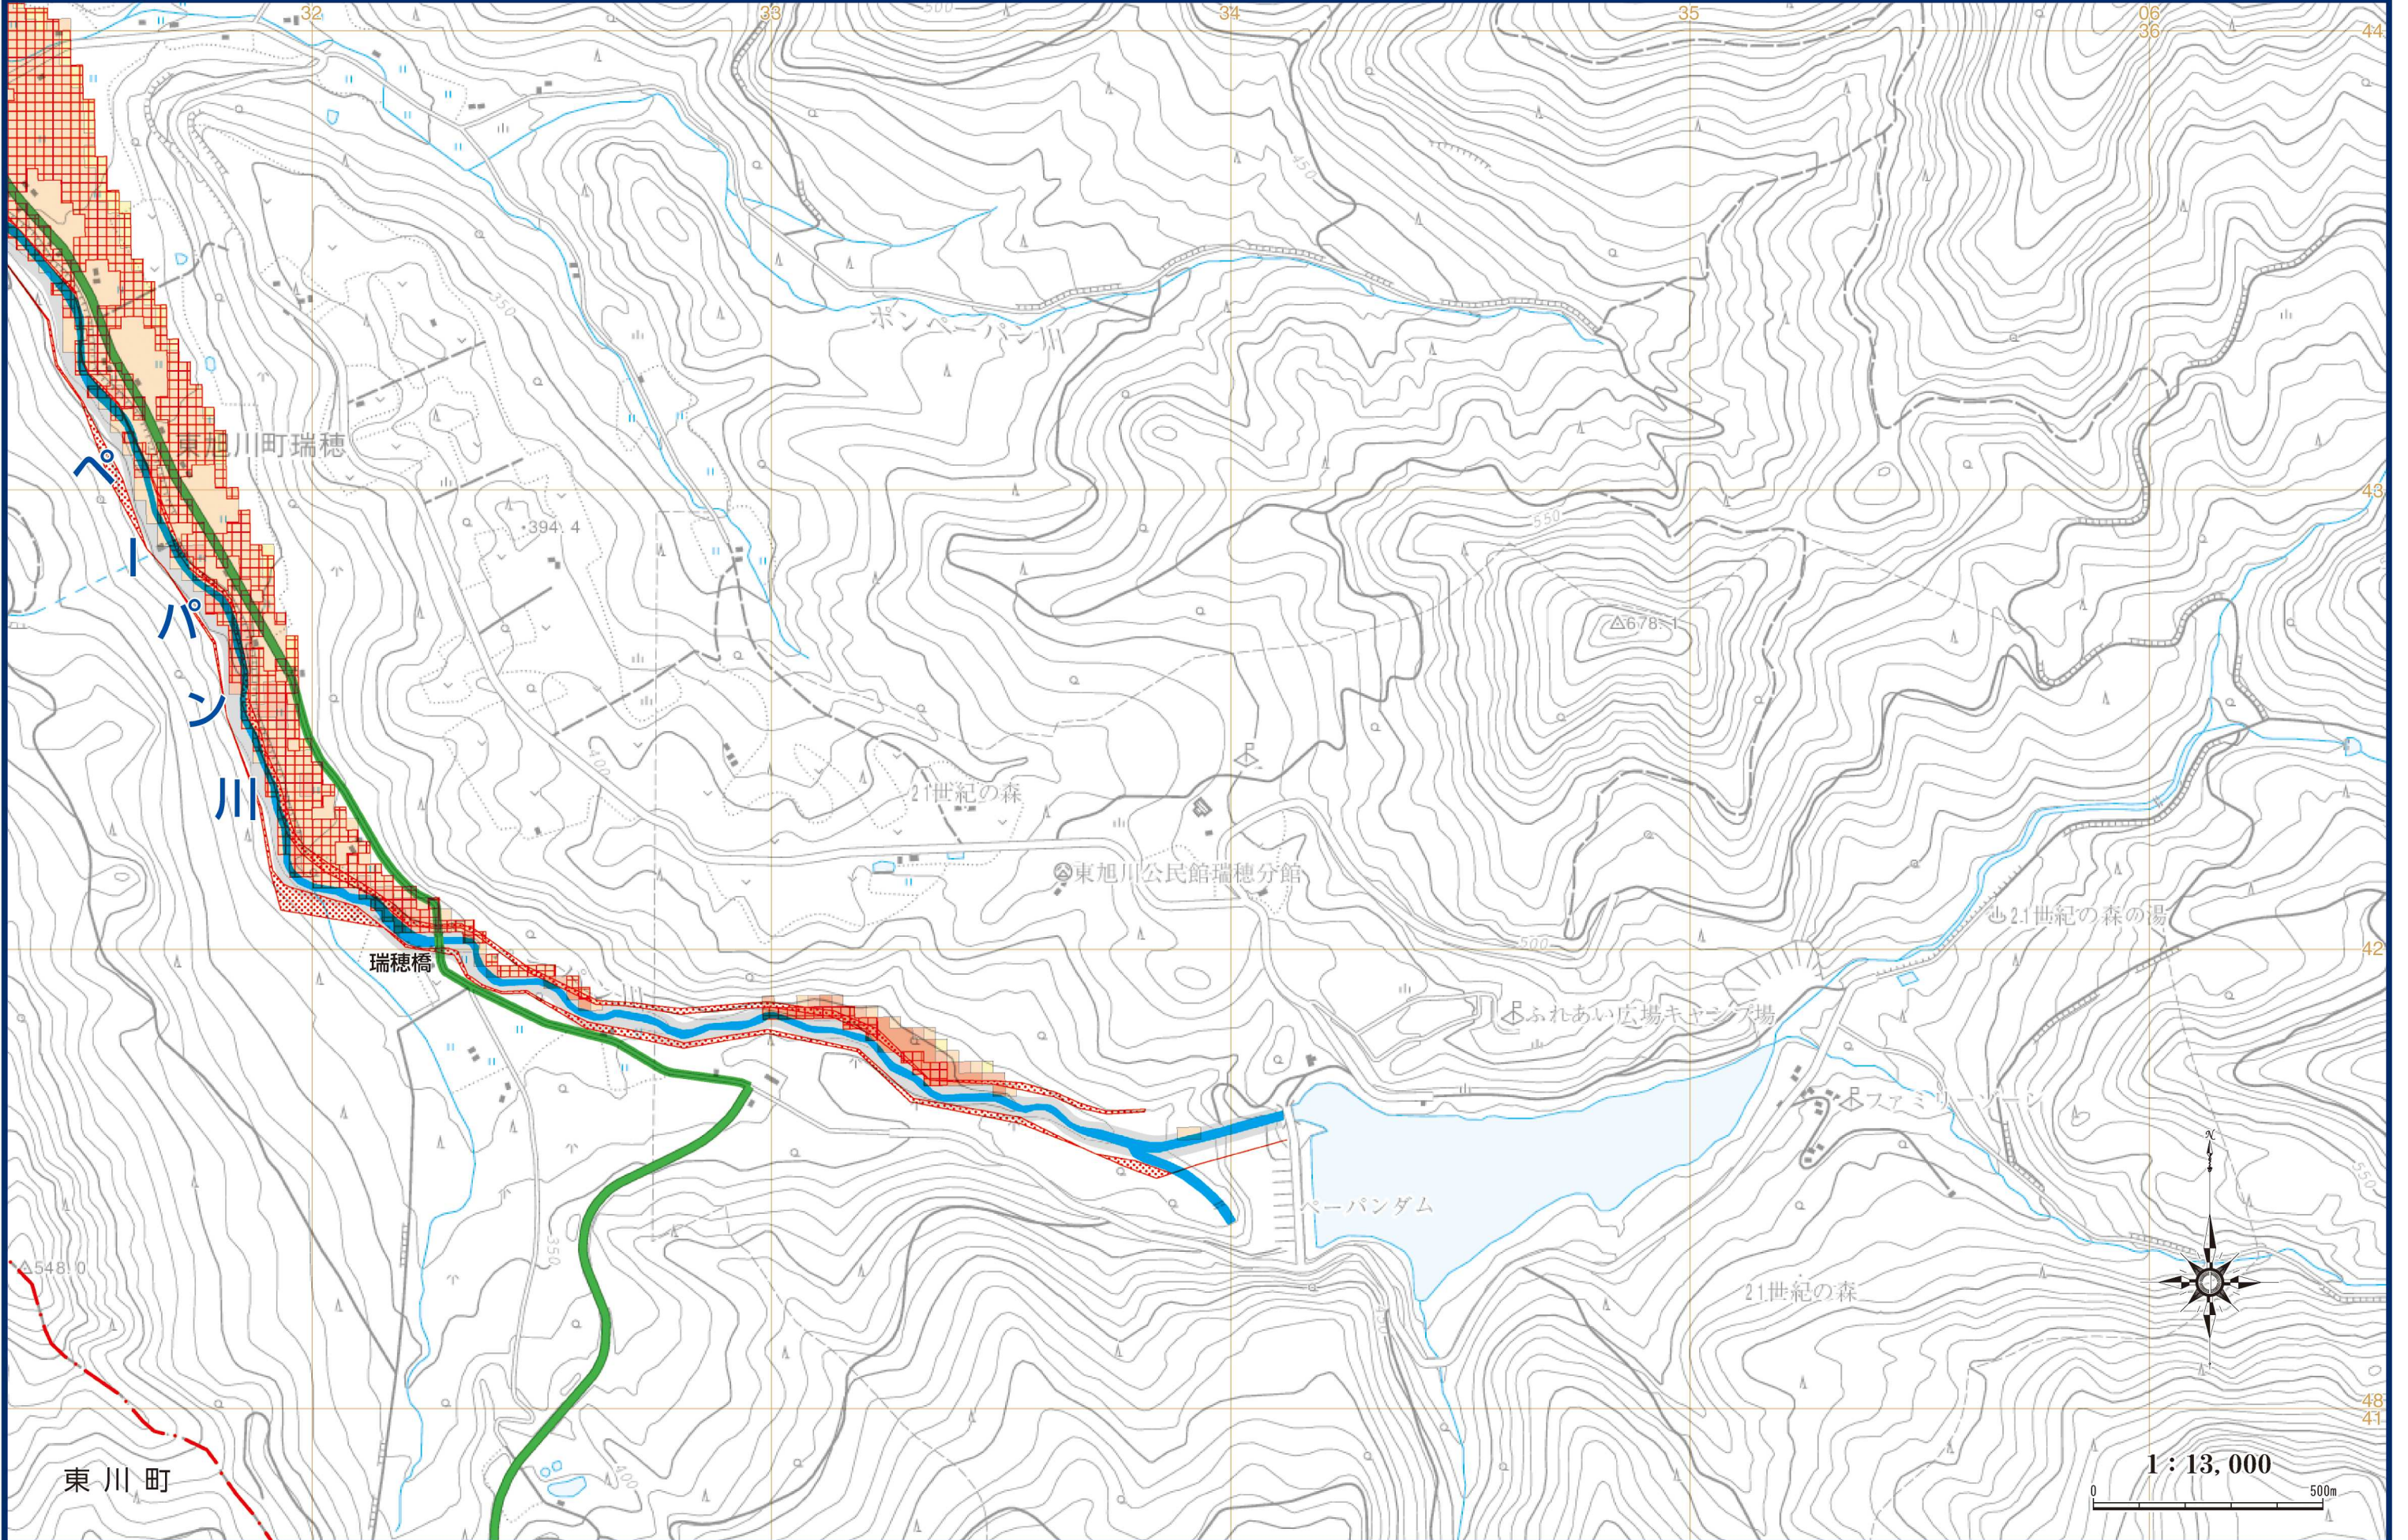

# 東旭川町瑞穂・21世紀の森

この地図の作成に当たっては、国土地理院長の承認を得て、同院発行の2万5千分の1地形図を使用した。(承認番号 平29情使、第419-GISMAP40259号)

1 : 13,000

- P30**
- |  |  |  |  |  |  |  |  |  |  |  |
|--|--|--|--|--|--|--|--|--|--|--|
|  |  |  |  |  |  |  |  |  |  |  |
|  |  |  |  |  |  |  |  |  |  |  |