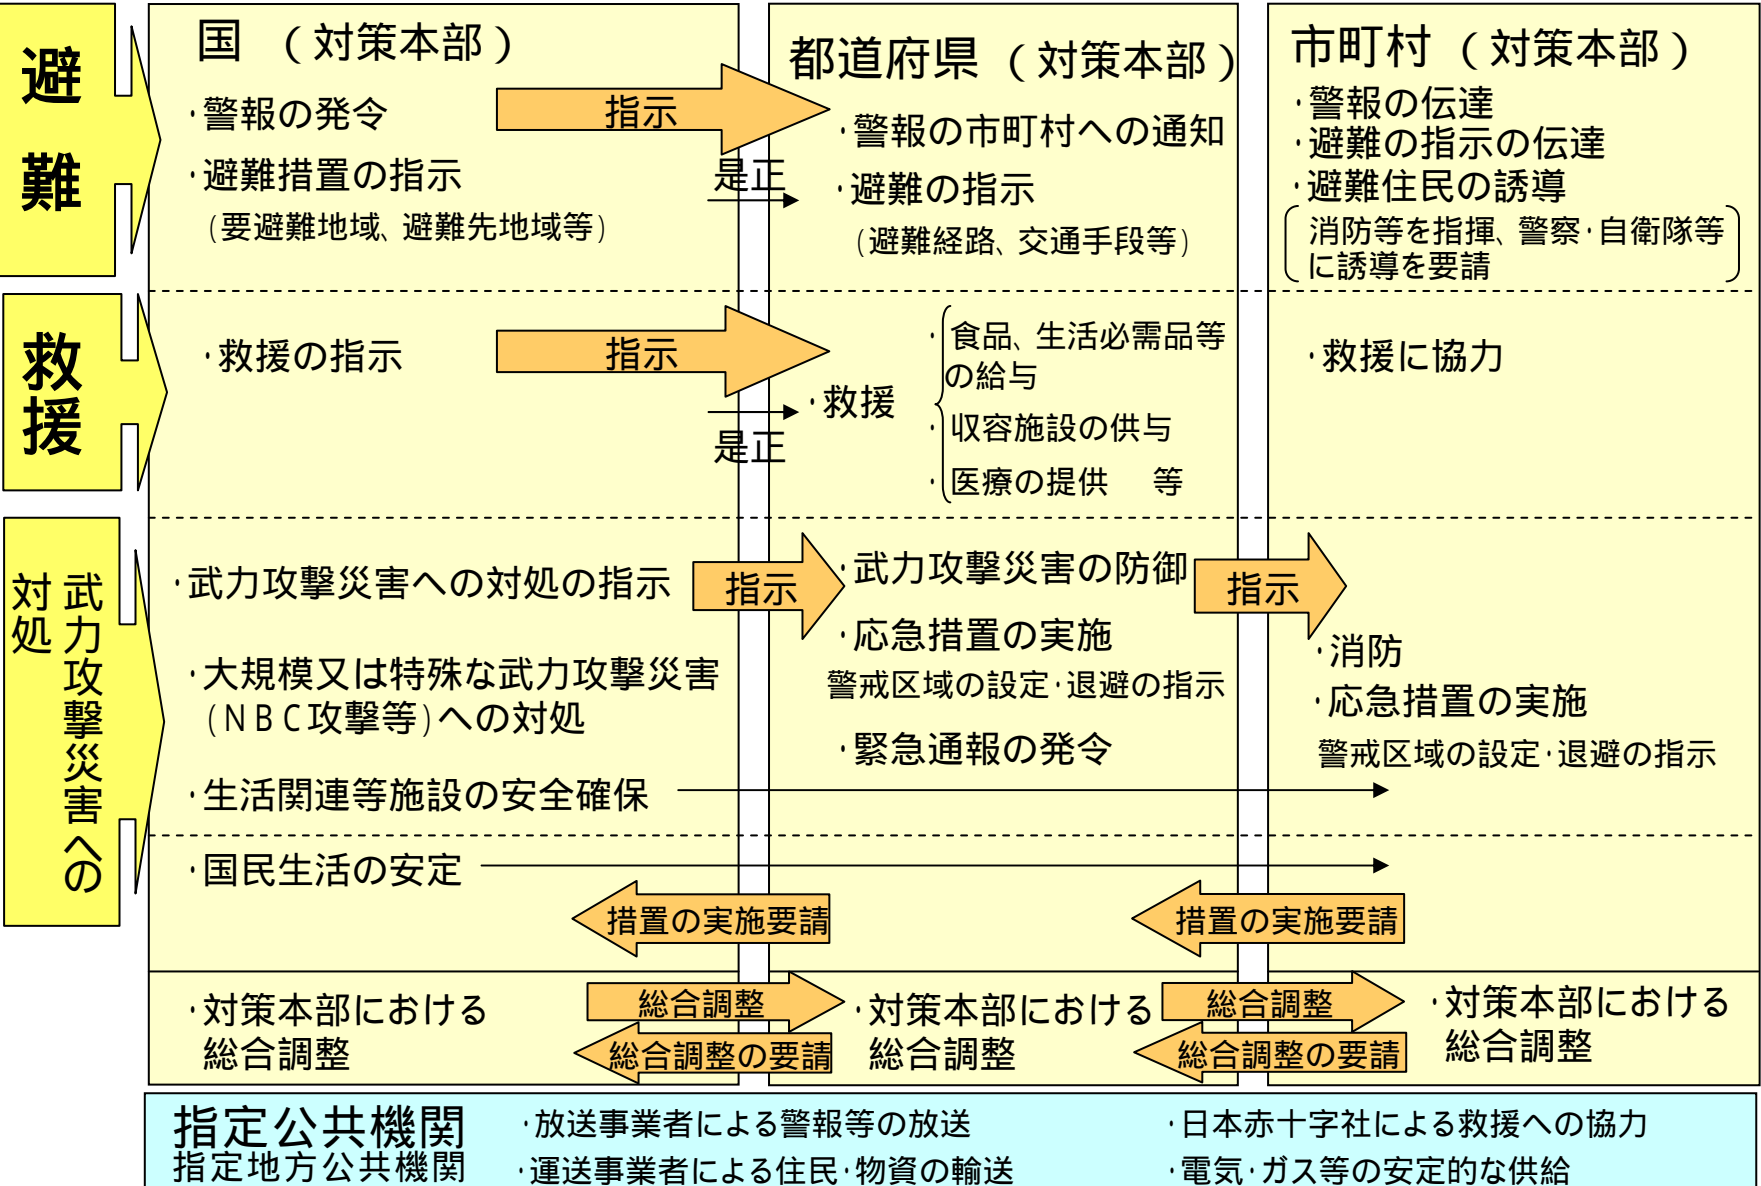

武力攻撃事態等における国民の保護に関する措置の仕組み

国、地方公共団体、指定公共機関等が相互に連携