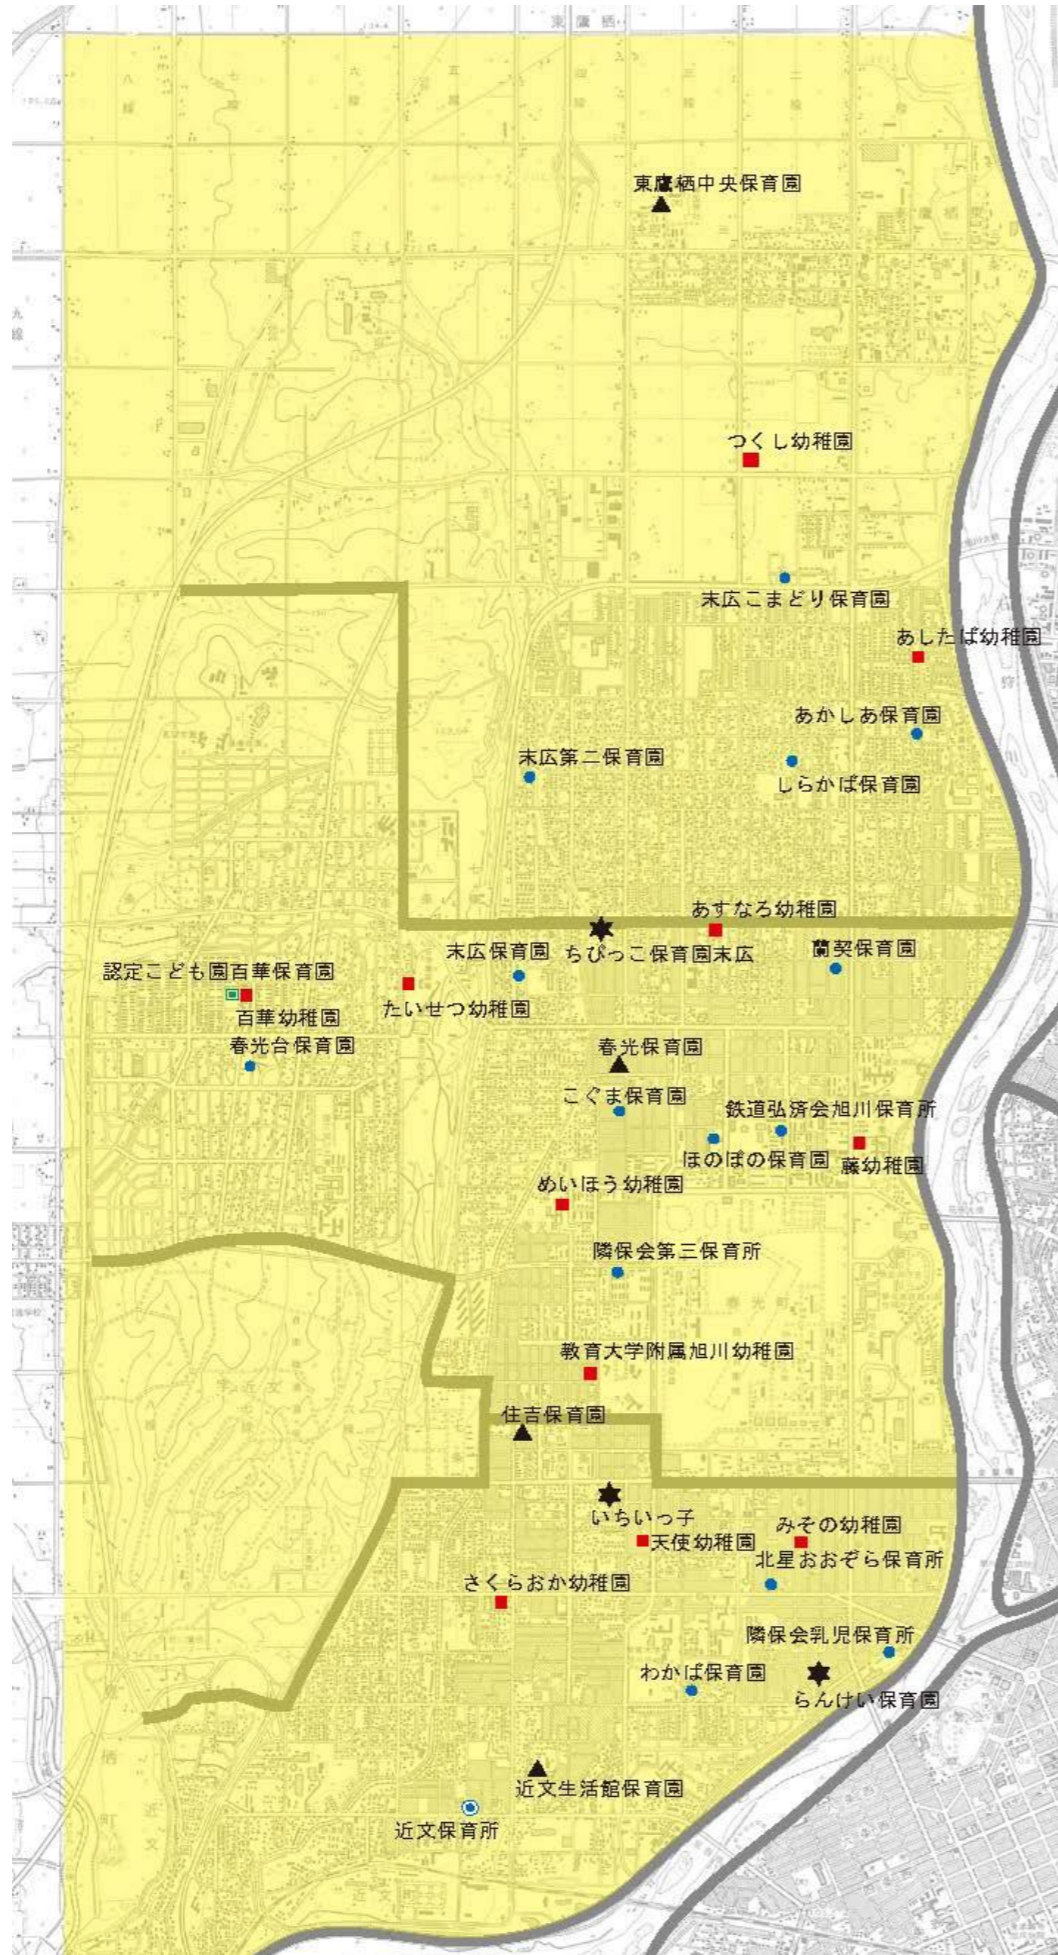

P1

P2

P3

P4

凡例	
●	市立保育所
●	私立認可保育所
■	認定こども園
■	幼稚園
▲	通年制保育所
★	私立認可外保育施設

▲ 西神楽保育園

北星・春光・末広地区

幼稚園(H26. 5. 1)

	定員	入園児童数
1 旭川藤幼稚園	130	157
2 旭川みその幼稚園	80	33
3 旭川天使幼稚園	110	59
4 さくらおか幼稚園	150	88
5 めいほう幼稚園	150	104
6 あすなる幼稚園	170	107
7 たいせつ幼稚園	160	90
8 つくし幼稚園	120	116
9 百華幼稚園	160	160
10 あしたば幼稚園	130	75
11 北海道教育大学附属旭川幼稚園	90	45

認可保育所(H26. 4. 1)

	定員	入所児童数
1 北星おおぞら保育所	120	110
2 近文保育所	96	103
3 末広こまどり保育園	70	82
4 旭川隣保会乳児保育所	60	51
5 旭川隣保会第三保育所	80	79
6 鉄道弘済会旭川保育所	90	85
7 こぐま保育園	30	28
8 末広保育園	90	96
9 わかば保育園	90	101
10 しらかば保育園	60	68
11 末広第二保育園	90	101
12 旭川蘭契保育園	90	97
13 旭川春光台保育園	60	60
14 旭川あかしあ保育園	80	81
15 ほのほの保育園	90	102