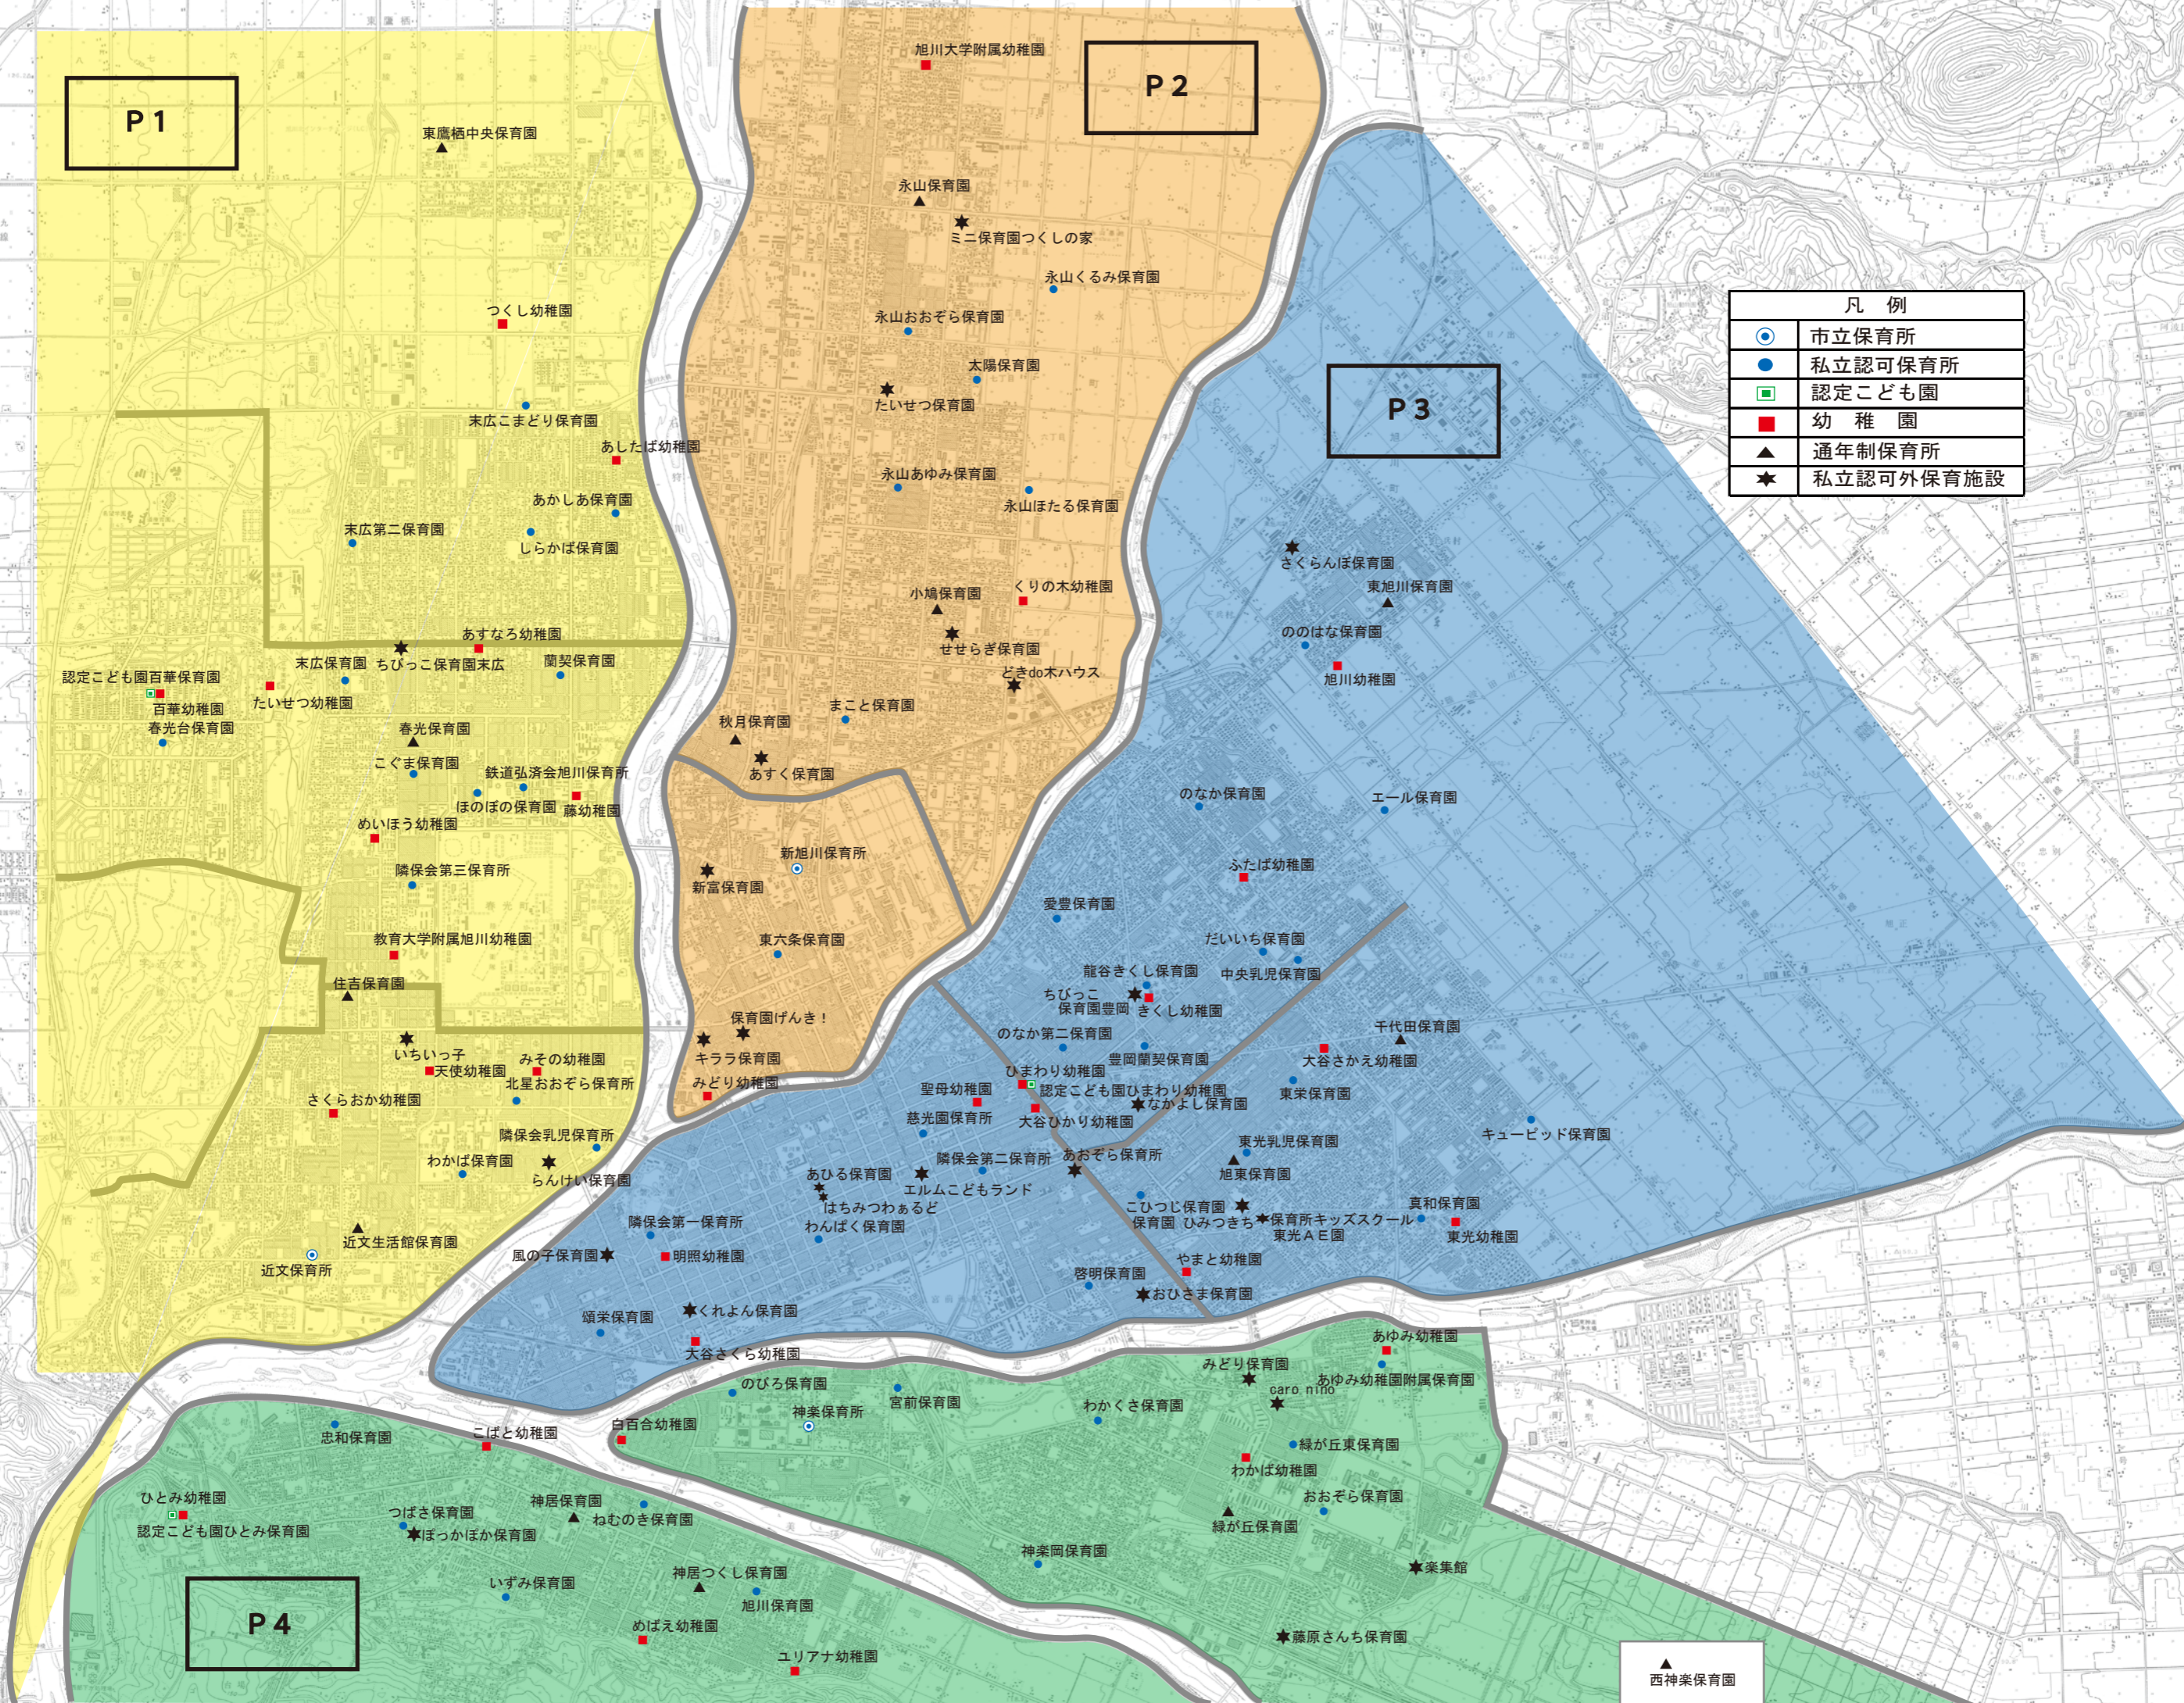

P1

P2

P3

P4

凡例	
●	市立保育所
●	私立認可保育所
■	認定こども園
■	幼稚園
▲	通年制保育所
★	私立認可外保育施設

▲ 西神楽保育園

北星・春光・末広地区

幼稚園(H26. 5. 1)