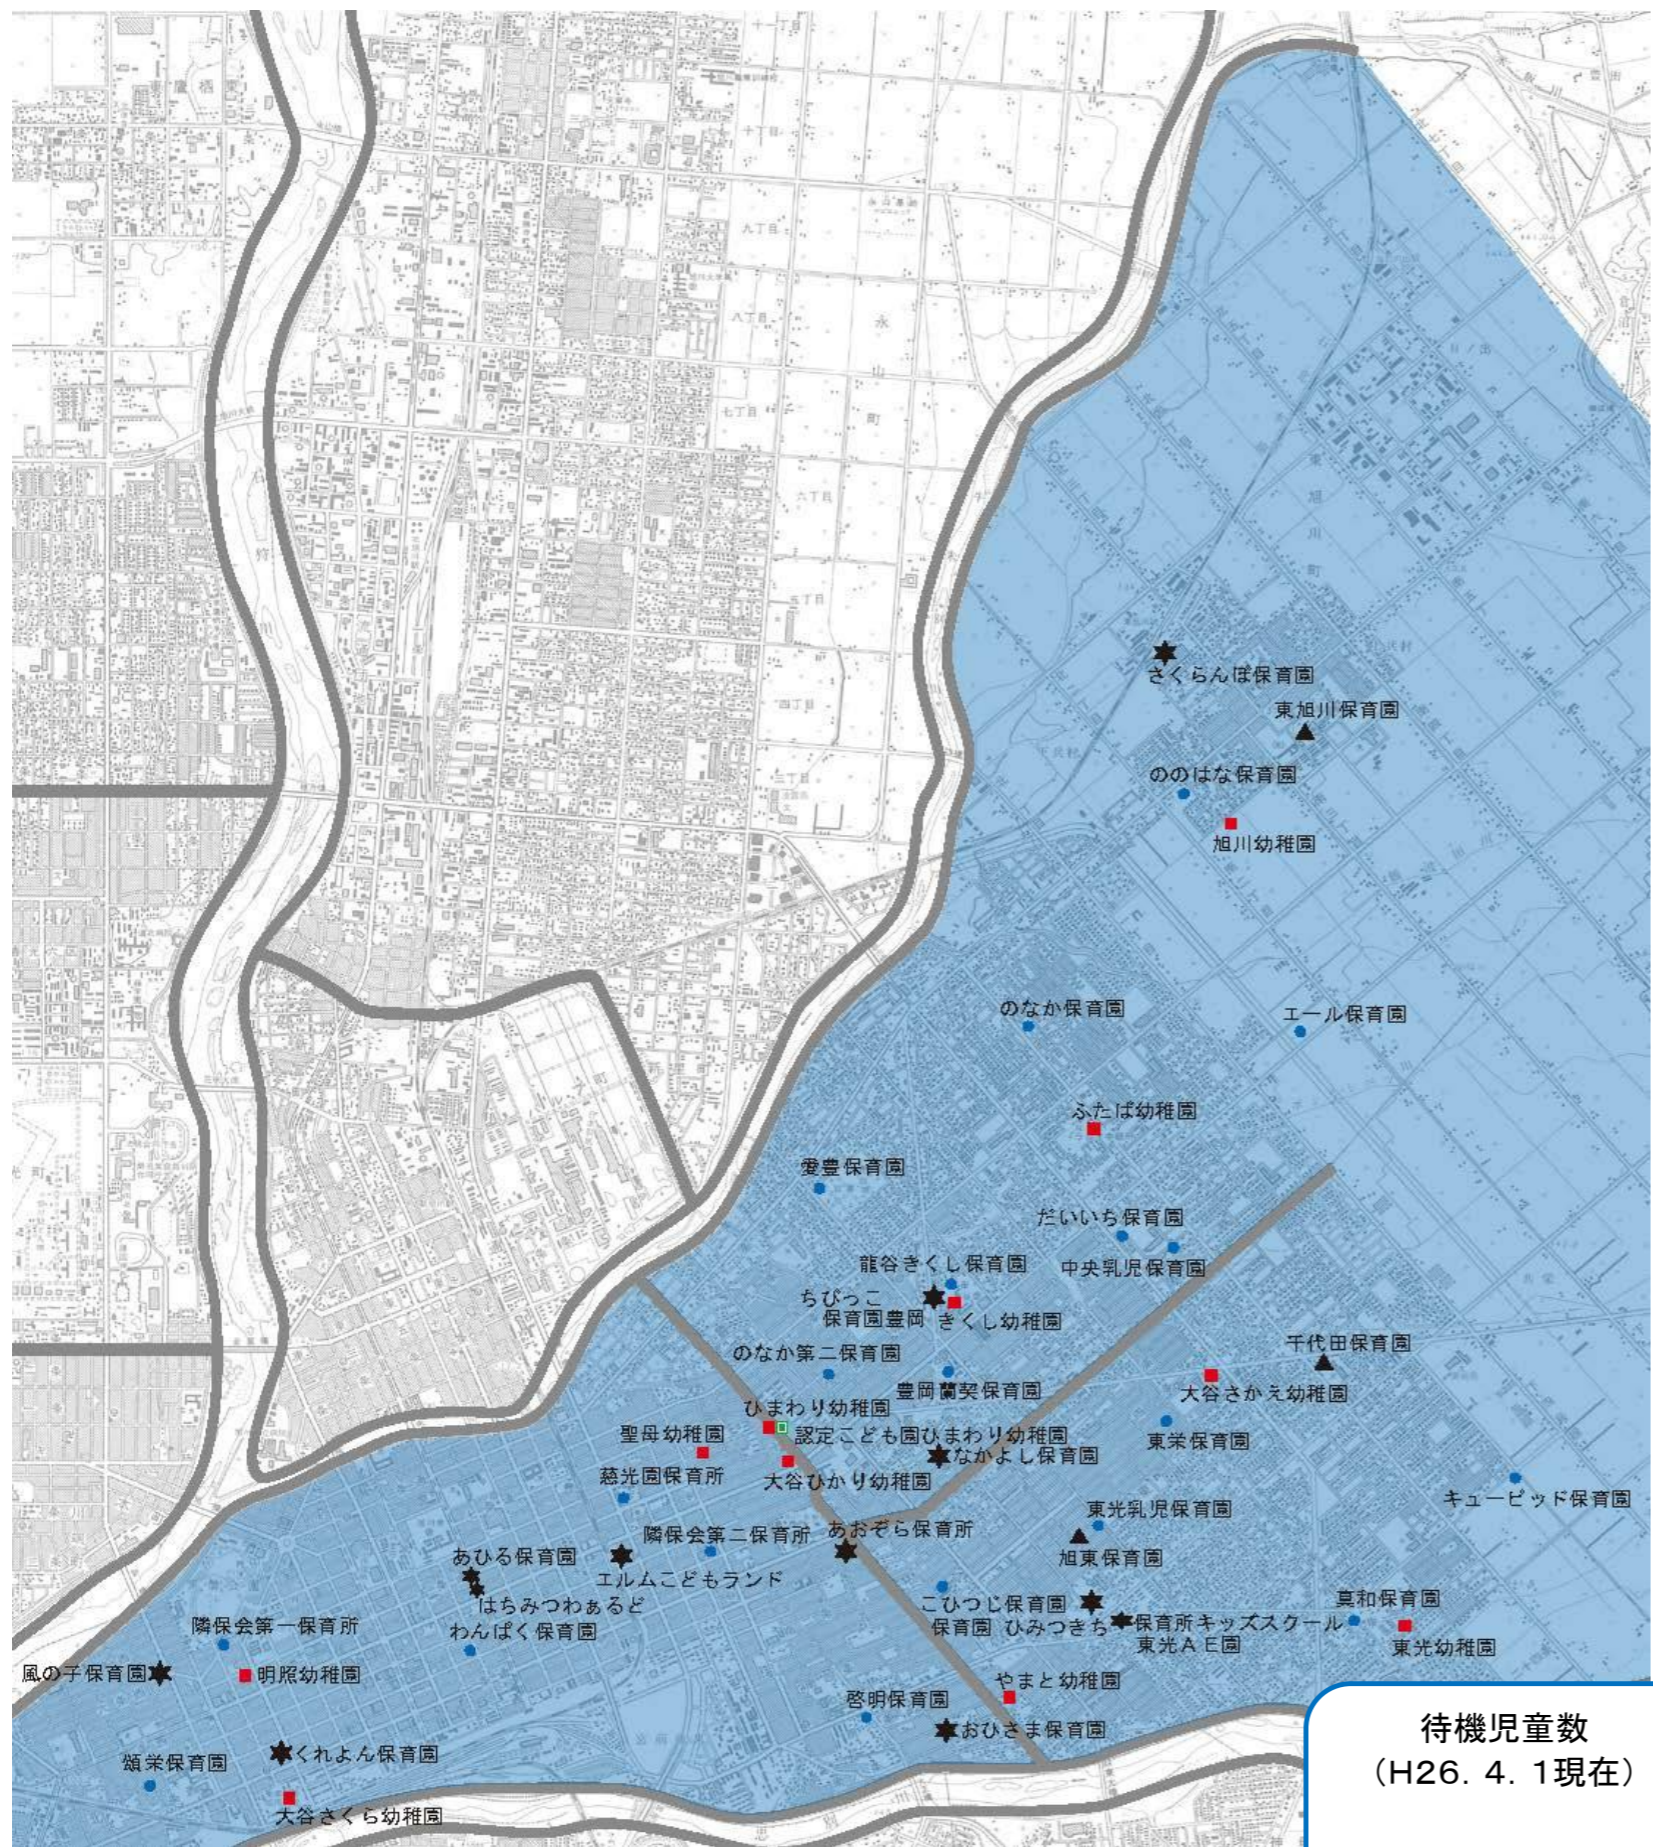

中央・東光・豊岡・東旭川地区

待機児童数
(H26. 4. 1現在)
33

幼稚園(H26. 5. 1)

	定員	入園児童数
1 ひまわり幼稚園	120	57
2 やまと幼稚園	140	46
3 明照幼稚園	140	39
4 旭川聖母幼稚園	140	65
5 大谷さくら幼稚園	120	58
6 きくし幼稚園	175	108
7 旭川幼稚園	160	128
8 大谷ひかり幼稚園	175	61
9 大谷さかえ幼稚園	150	59
10 旭川ふたば幼稚園	160	180
11 旭川東光幼稚園	80	87

認可保育所(H26. 4. 1)

	定員	入所児童数
1 旭川隣保会第一保育所	160	145
2 旭川隣保会第二保育所	100	105
3 慈光園保育所	120	130
4 旭川頌栄保育園	60	70
5 東栄保育園	110	122
6 こひつじ保育園	60	69
7 愛豊保育園	90	82
8 真和保育園	80	93
9 旭川だいいち保育園	90	104
10 旭川啓明保育園	60	67
11 旭川のなか保育園	120	123
12 東光乳児保育園	30	30
13 のなか第二保育園	60	69
14 中央乳児保育園	30	22
15 豊岡蘭契保育園	90	106
16 エール保育園	90	105
17 キュービッド保育園	90	106
18 わんぱく保育園	75	84
19 龍谷きくし保育園	90	99
20 ののはな保育園	70	82

私立認可外保育施設(H26. 4. 1)

	定員	入所児童数
1 なかよし保育園	60	45
2 風の子保育園	20	14
3 あひる保育園	18	10
4 さくらんぼ保育園	50	22
5 くれよん保育園	54	36
6 あおぞら保育所	15	7
7 はちみつわあるど	35	22
8 エルムこどもランド	40	31
9 ちびっこ保育園豊岡	20	9
10 保育所キッズスクール東光AE園	30	19
11 おひさま保育園	25	21
12 保育園 ひみつきち	18	1

通年制保育園(H26. 4. 1)

	定員	入所児童数
1 東旭川保育園	120	49
2 千代田保育園	90	82
3 旭東保育園	120	85

P3