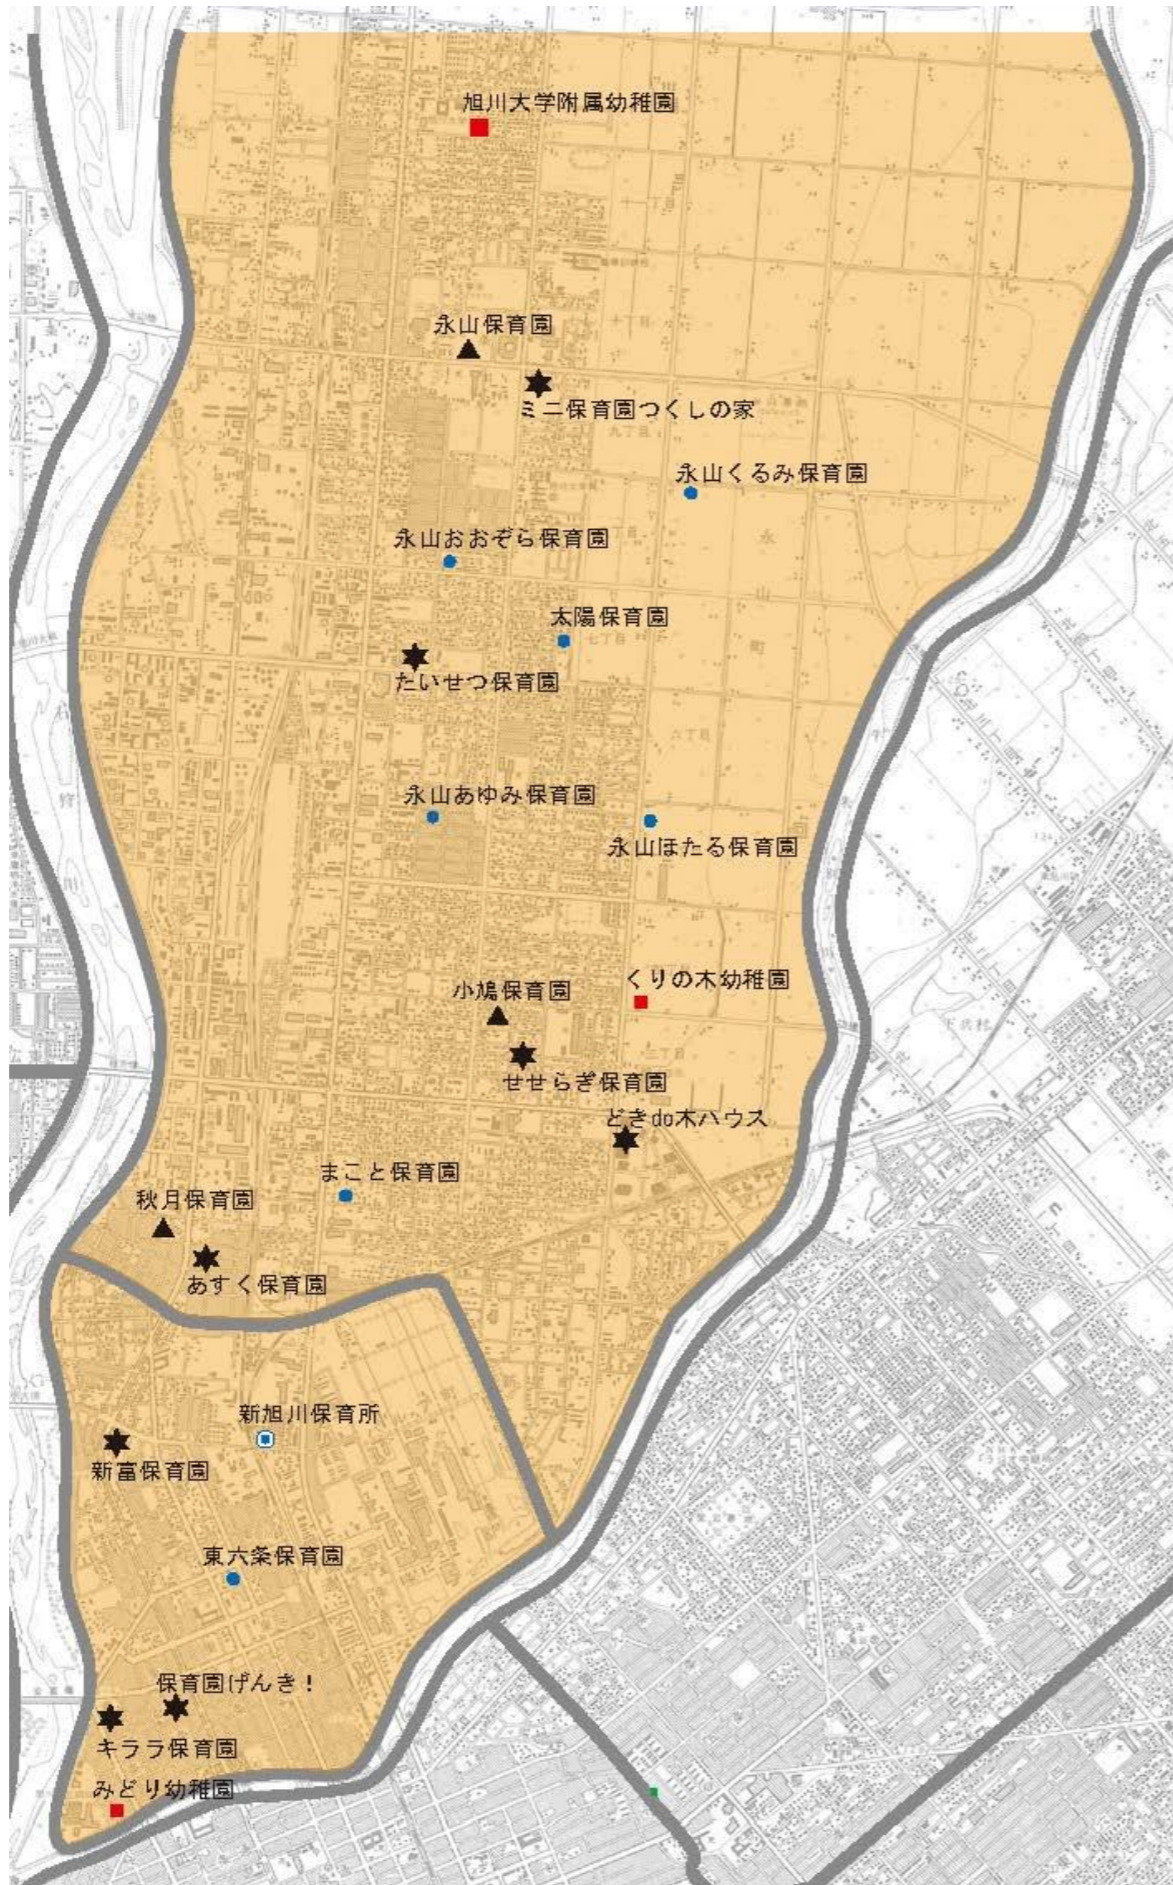

認可保育所(H26. 4. 1)

	定員	入所児童数
1 北星おおぞら保育所	120	110
2 近文保育所	96	103
3 末広こまどり保育園	70	82
4 旭川隣保会乳児保育所	60	51
5 旭川隣保会第三保育所	80	79
6 鉄道弘済会旭川保育所	90	85
7 こぐま保育園	30	28
8 末広保育園	90	96
9 わかば保育園	90	101
10 しらかば保育園	60	68
11 末広第二保育園	90	101
12 旭川蘭契保育園	90	97
13 旭川春光台保育園	60	60
14 旭川あかしあ保育園	80	81
15 ほのほの保育園	90	102

通年制保育園(H26. 4. 1)

	定員	入所児童数
1 住吉保育園	90	53
2 近文生活館保育園	90	61
3 春光保育園	120	67
4 東鷹栖中央保育園	60	30

私立認可外保育施設(H26. 4. 1)

	定員	入所児童数
1 らんけい保育園	110	71
2 ちびっこ保育園末広	28	10
3 いちいっ子	20	1

認定こども園(H26. 4. 1)

	定員	入所児童数
1 百華保育園	24	19

## 永山地区

幼稚園(H26. 5. 1)

	定員	入園 児童数
1 みどり幼稚園	120	89
2 旭川大学附属幼稚園	140	125
3 くりの木幼稚園	200	161

私立認可外保育施設(H26. 4. 1)

	定員	入所 児童数
1 新富保育園	210	131
2 ミニ保育園つくしの家	20	6
3 どきDO木ハウス・ナーサリー	50	12
4 キララ保育園	50	45
5 せせらぎ保育園	95	55
6 保育園 げんき!	20	8
7 たいせつ保育園	20	15
8 あすく保育園	40	14