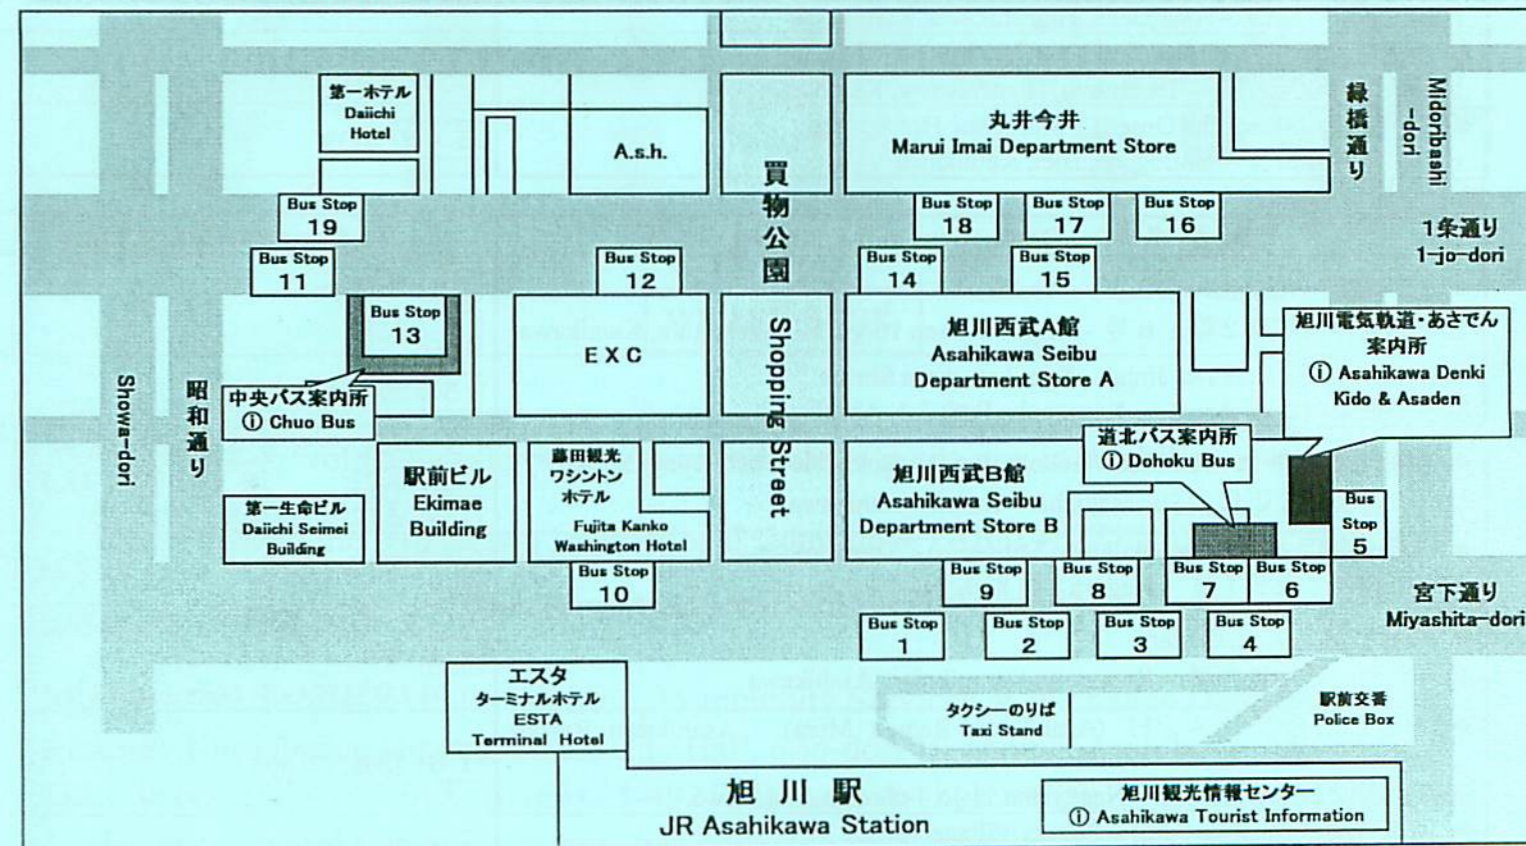

■主要病院 - Hospitals

施設名称 - Destinations and Addresses	Bus Stops and Bus Numbers
● 市立旭川病院 (Shiritsu Asahikawa Byoin) - Asahikawa City Hospital 旭川市金星町1丁目1-65 - Kinseicho 1-chome 1-65, Asahikawa	4 Ⓐ22 9 Ⓐ8 15 Ⓐ12 19 Ⓐ22, 80
● 旭川医大附属病院 (Asahikawa Idai Fuzoku Byoin) - Asahikawa Medical College Hospital 旭川市緑が丘東2条1丁目1-1 - Midorigaoka Higashi 2-jo 1-chome 1-1, Asahikawa	5 ㊦71 12 Ⓐ80, 81
● 旭川厚生病院 (Asahikawa Kosei Byoin) - Asahikawa Kosei Hospital 旭川市1条通24丁目 - 1-jo-dori 24-chome, Asahikawa	17 ㊦1, 17
● 旭川赤十字病院 (Asahikawa Sekijuu Byoin) - Asahikawa Red Cross Hospital 旭川市曙1条1丁目1-1 - Akebono 1-jo 1-chome 1-1, Asahikawa	12 ㊦1
● 国立療養所道北病院 (Kokuritsu Ryoyojo Dohoku Byoin) - National Dohoku Hospital 旭川市花咲町7丁目4048 - Hanasakicho 7-chome 4048, Asahikawa	1 Ⓐ6, 15, 26, 81 3 ㊦28 6・7 ㊦14, 15, 530

旭川市駅周辺バスのりば案内 - Main Bus Stops around JR Asahikawa Station