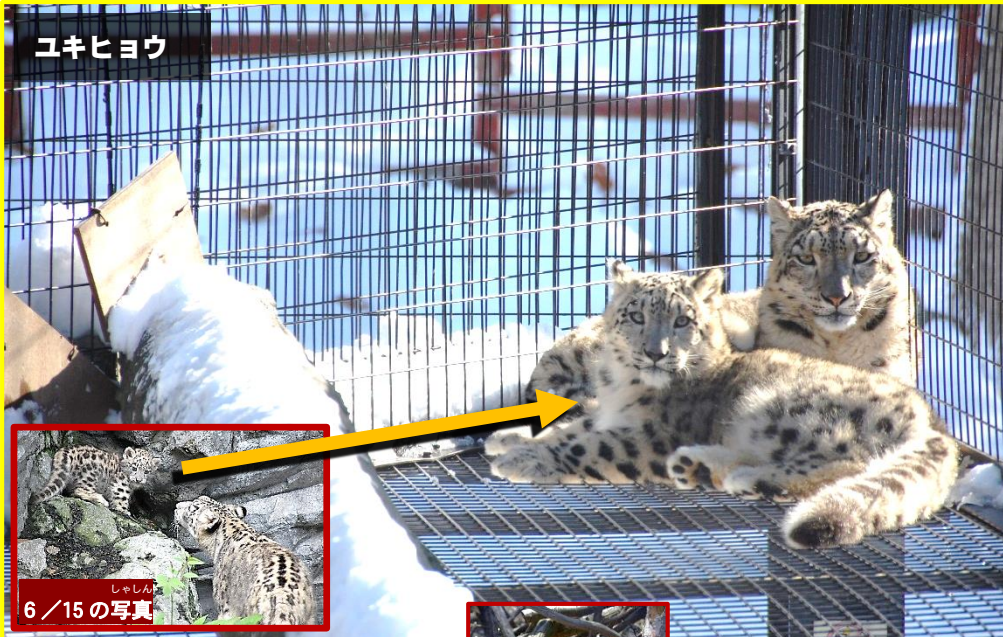

6/11の写真

エゾシカ

冬期開園期間は 11月11日(金)~2017年4月9日(日)までとなっております。開園時間は 10:30~15:30(入園は 15:00 まで)。12月30日(金)~2017年1月1日(祝)は休園日となっております。

旭山動物園だより

発行所

旭川市旭山動物園
動物図書館
☎ 36-1104