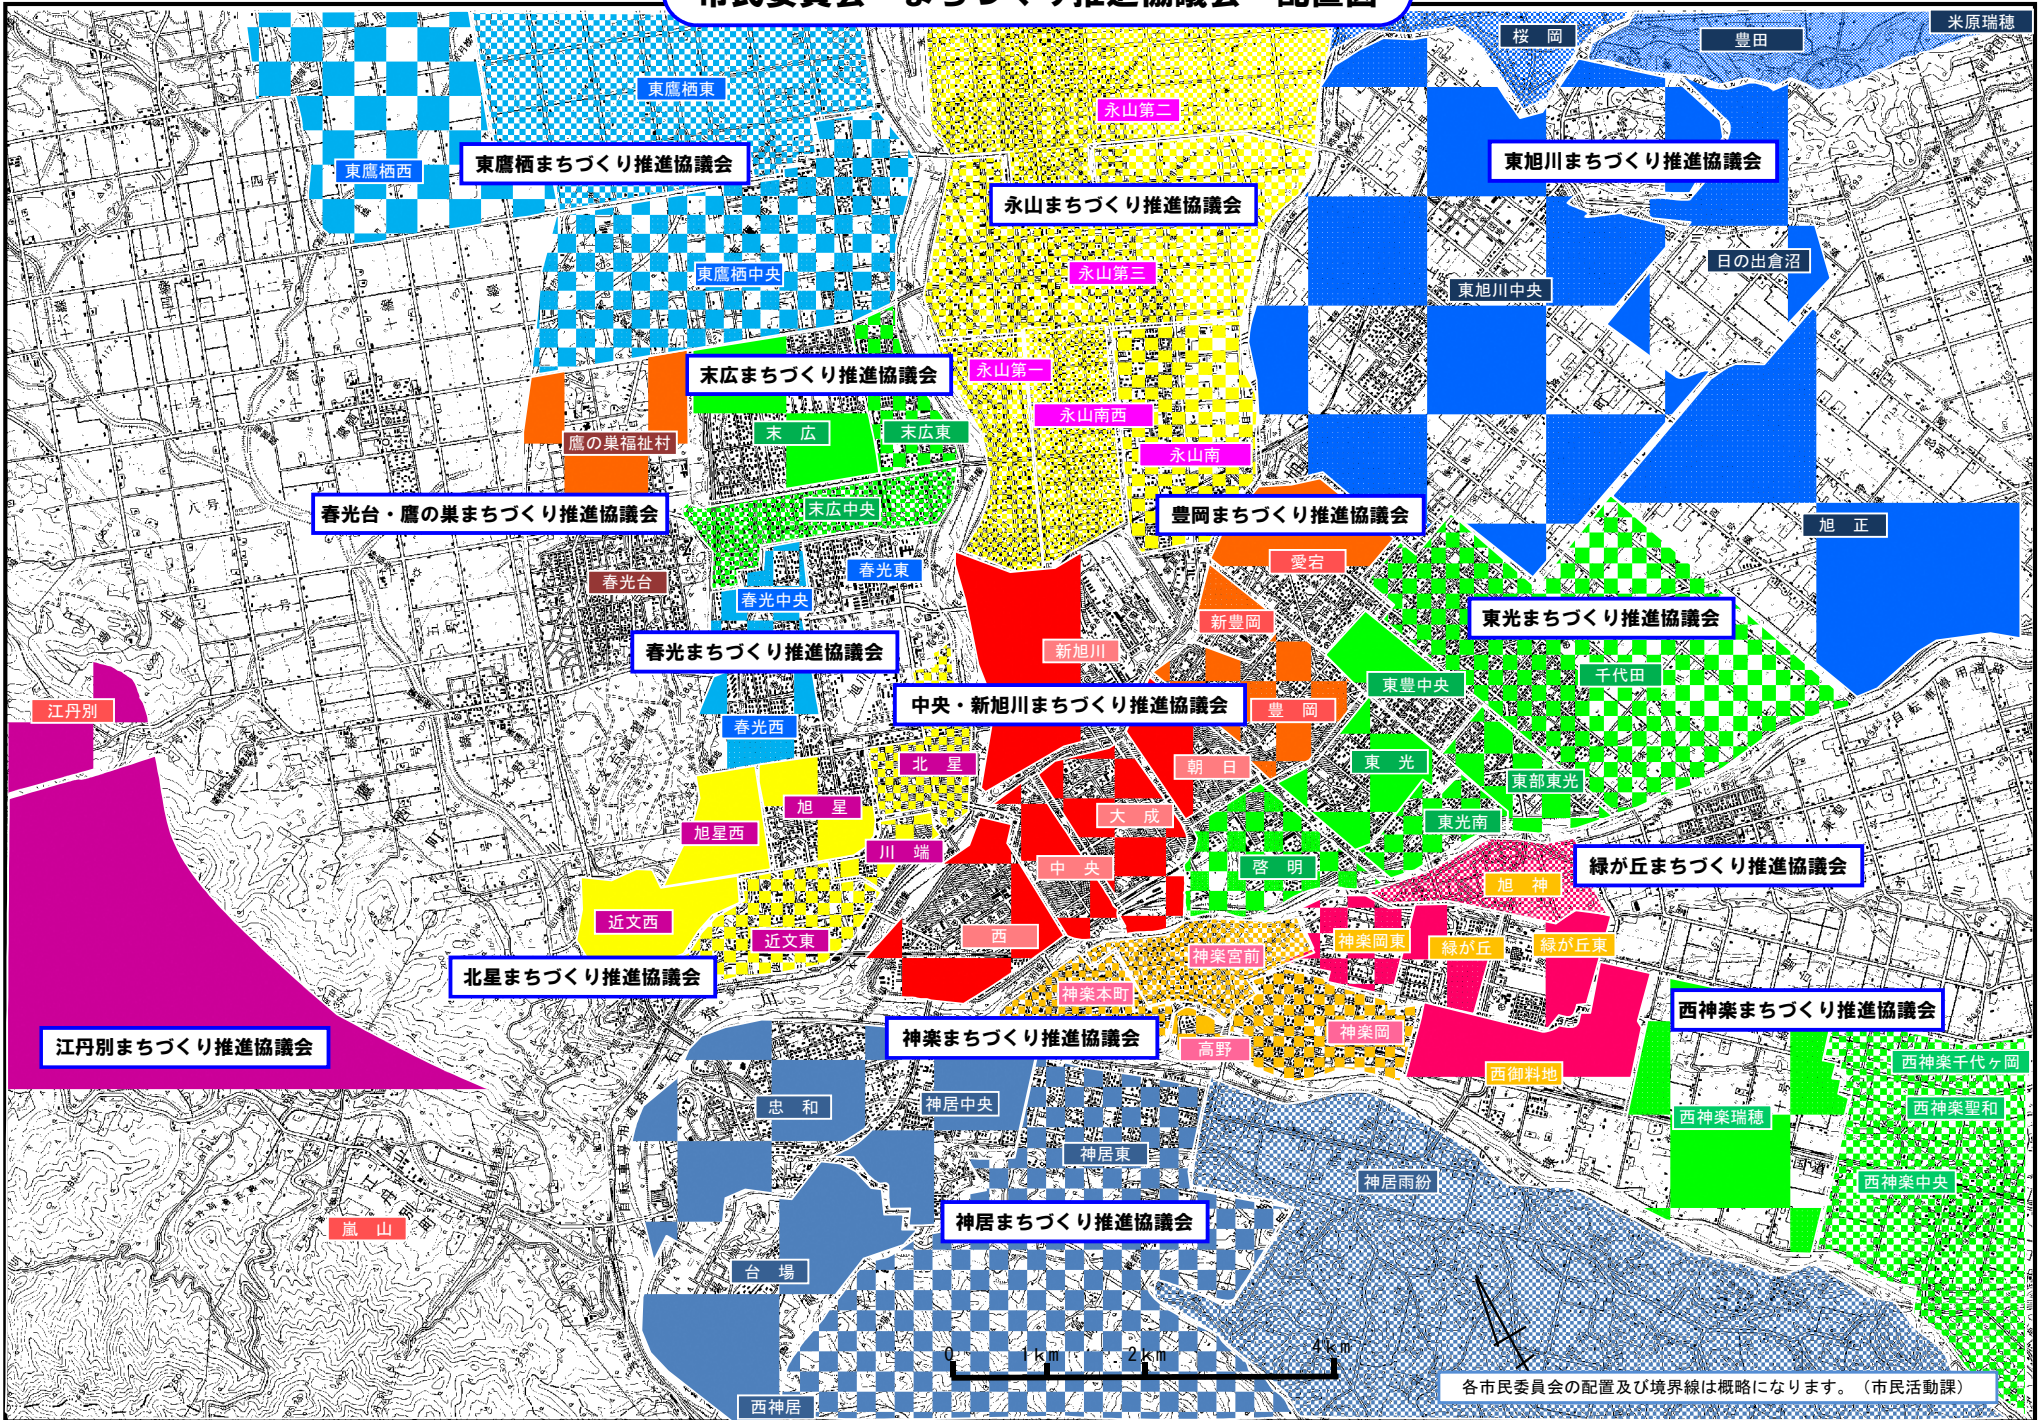

市民委員会・まちづくり推進協議会 配置図

各市民委員会の配置及び境界線は概略になります。(市民活動課)